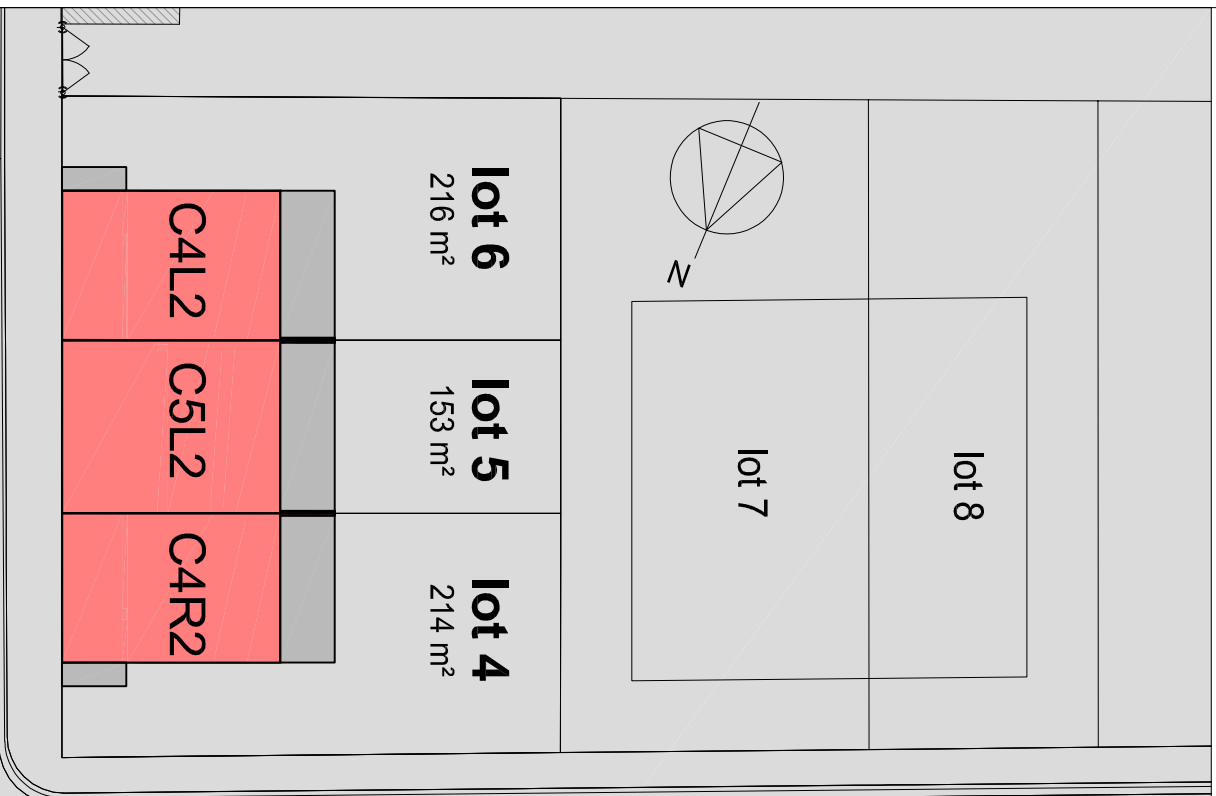

# St.-DENIJS

Driesstraat 1.1 - 6 woningen en 7 garages

nieuw aan te leggen straat

DRIESSTRAAT