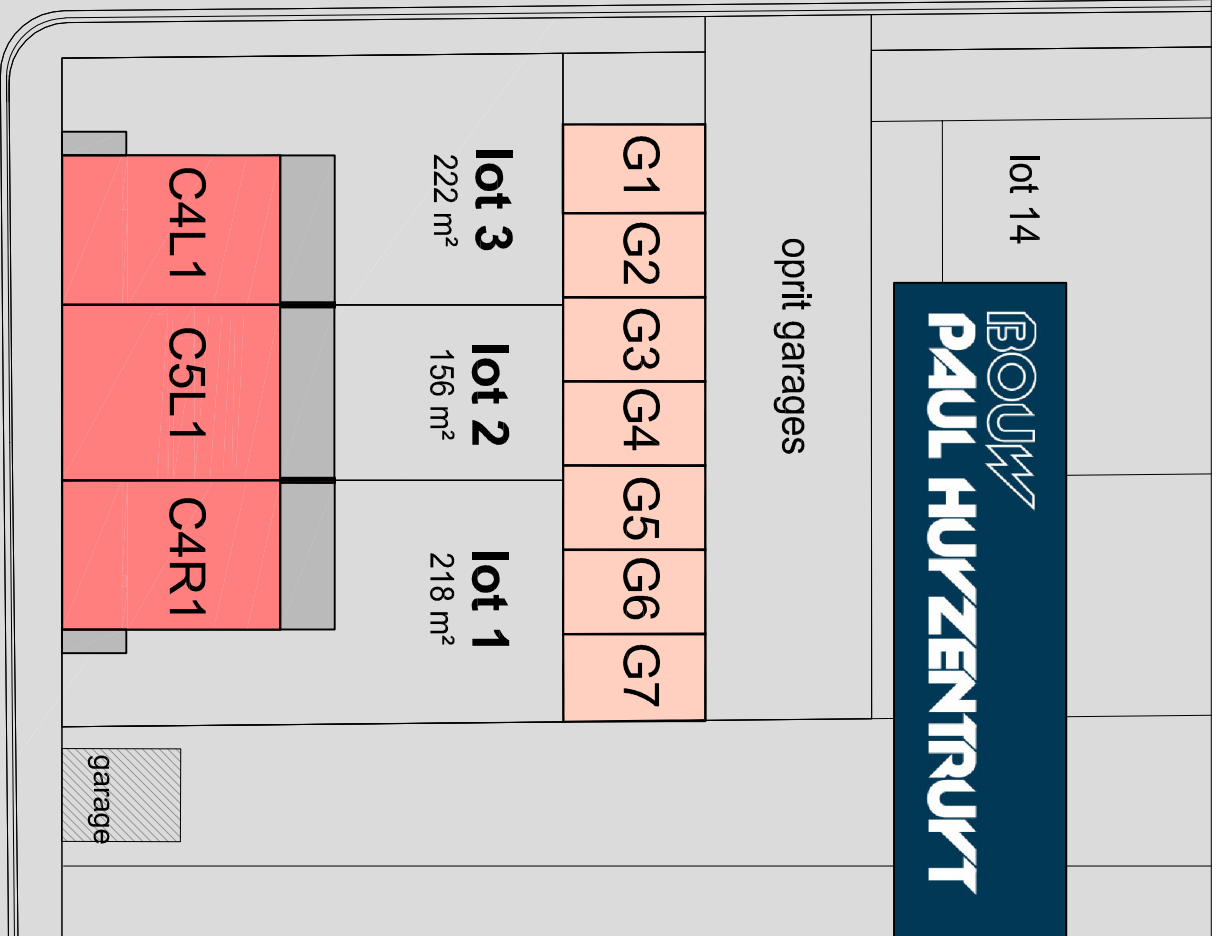

# St.-DENIJS

Driesstraat 1.1 - 6 woningen en 7 garages

nieuw aan te leggen straat

DRIESSTRAAT