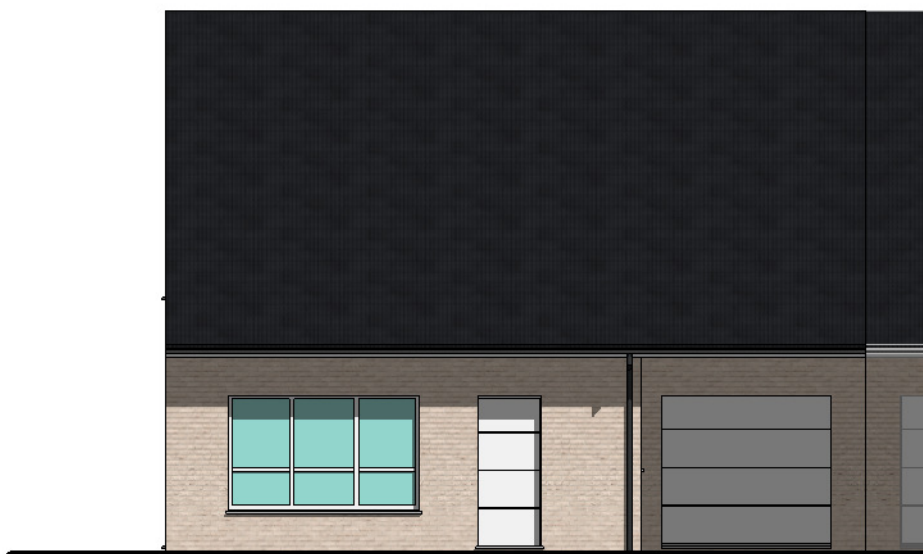

achtergevel

zijgevel links

voorgevel

DOSSIER
dossier nr.: ST.-Denijs 1.2 - 11W
BOUWEN 11 EENGEZINSWONINGEN
plan : leaflets
plan nr. : gevels - lot 9
datum : 22/12/2017 schaal : zoals aangeduid

LIGGING
Marcel Vandewallestraat,
1857-Denijs
Kad. Afd. 6, sectie C, nr. 596t+595f

WONINGBUREAU
PAUL HUYZENRUYT

gelijkvloers

verdieping