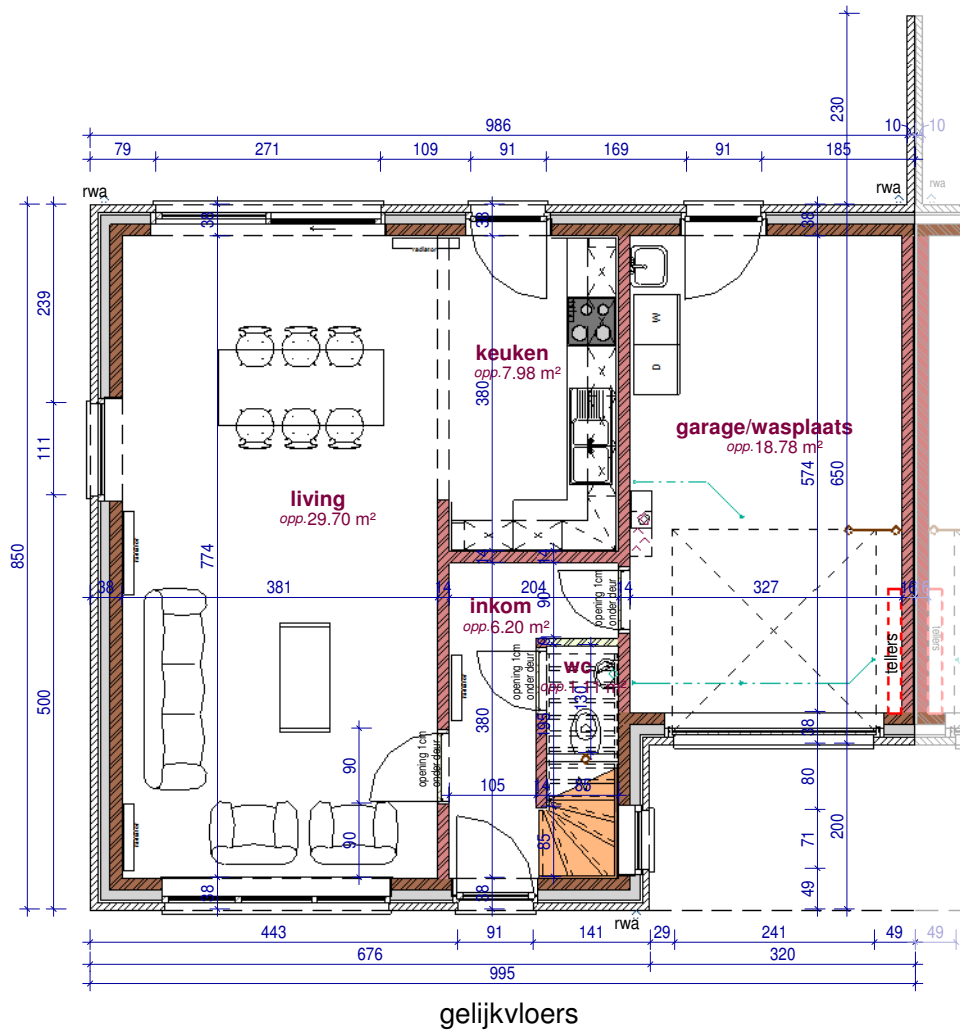

achtergevel

zijgevel links

voorgevel

DOSSIER
dossier nr.: ST.-Denijs 1.2 - 11W
BOUWEN 11 EENGEZINSWONINGEN
plan : leaflets
plan nr. : gevels - lot 9
datum : 22/12/2017 schaal : zoals aangeduid

LIGGING
Marcel Vandewallestraat,
1857-Denijs
Kad. Afd. 6, sectie C, nr. 596t+595f

WONINGBUREAU
PAUL HUYZENRUYT

gelijkvloers

verdieping