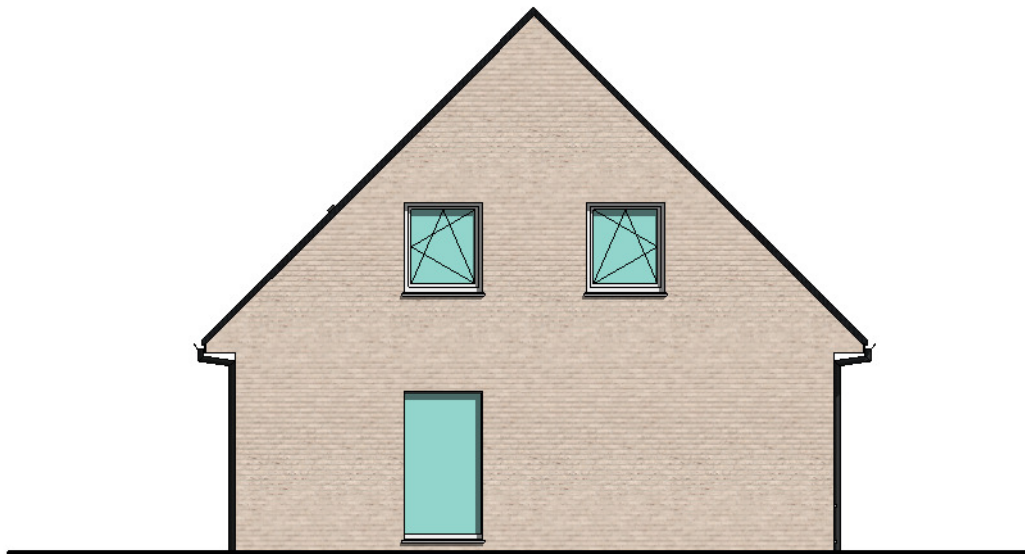

achtergevel

zijgevel links

voorgevel

DOSSIER
dossier nr.: ST.-Denijs 1.2 - 11W
BOUWEN 11 EENGEZINSWONINGEN
plan : leaflets
plan nr. : gevels - lot 9
datum : 22/12/2017 schaal : zoals aangeduid

LIGGING
Marcel Vandewallestraat,
1857-Denijs
Kad. Afd. 6, sectie C, nr. 596t+595f

WONINGBUREAU
PAUL HUYZENRUYT

gelijkvloers

verdieping