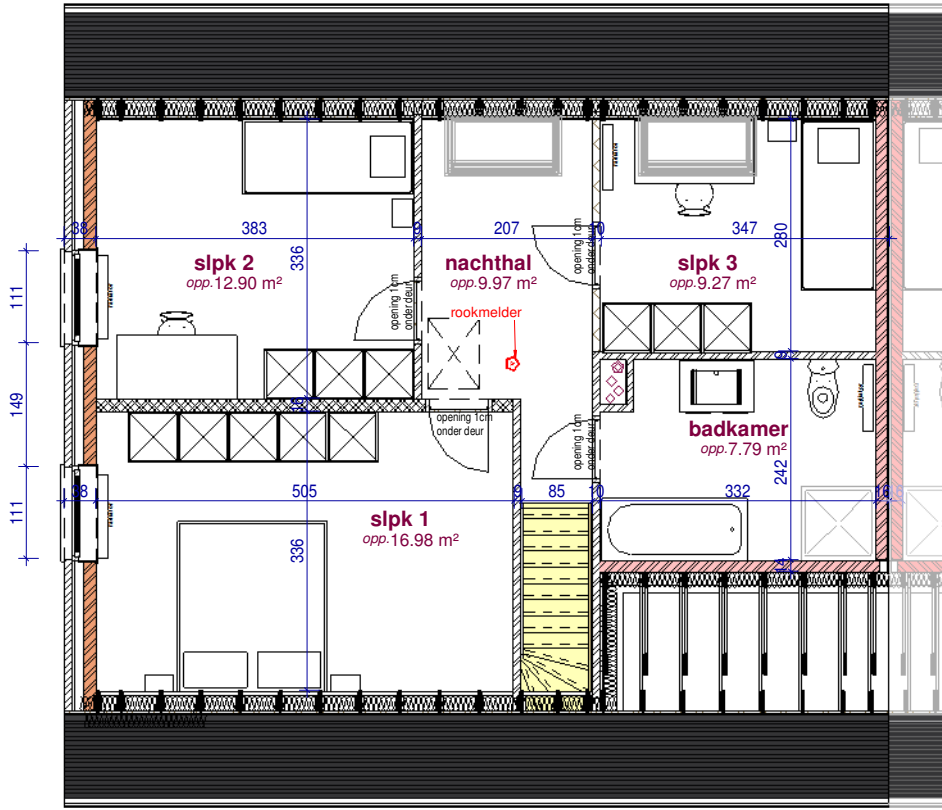

achtergevel

zijgevel links

voorgevel

DOSSIER
dossier nr.: ST.-Denijs 1.2 - 11W
BOUWEN 11 EENGEZINSWONINGEN
plan : leaflets
plan nr. : gevels - lot 9
datum : 22/12/2017 schaal : zoals aangeduid

LIGGING
Marcel Vandewallestraat,
1857-Denijs
Kad. Afd. 6, sectie C, nr. 596t+595f

WONINGBUREAU
PAUL HUYZENRUYT

gelijkvloers

verdieping