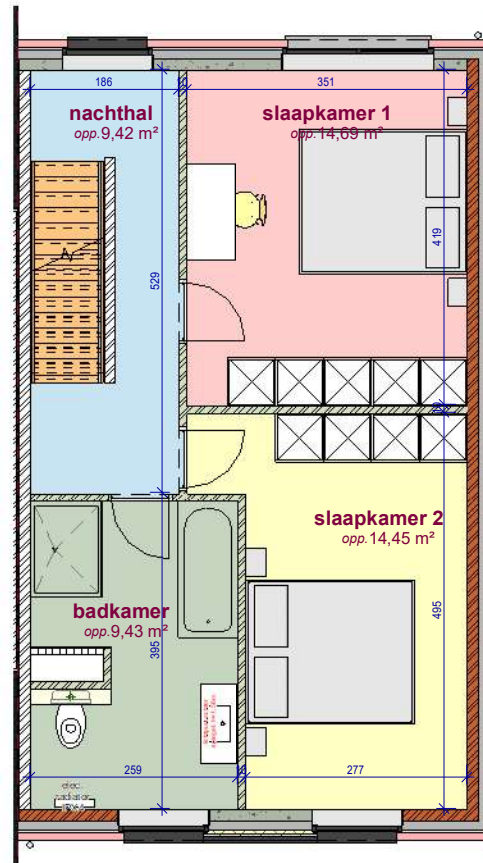

Lot 9
gelijkvloers - lot 9 LL

Lot 9
1e verdieping - lot 9 LL

Lot 9
2e verdieping - lot 9 LL

DOSSIER dossier nr.: Zwevegem Kapel Milanen
plan : LL
plan nr.: Lot9

ONTWERP
Zwevegem Kapel Milanen - 10 woningen

LIGGING Kruiswegstraat (Lot 11 tem 25 en lot 56 tem 62)
B-8551Zwevegem

WONINGBUREAU
PAUL HUYZENRUYT

Lot 9

Voorgevel lot 9 LL

Lot 9

Achtergevel lot 9 LL

Lot 9

Rechterevel lot 9 LL

DOSSIER dossier nr.: Zwevegem Kapel Milanen
plan : **Gevels**
plan nr.: **Lot 9**

ONTWERP
Zwevegem Kapel Milanen - 10 woningen

LIGGING Kruiswegstraat (Lot 11 tem 25 en lot 56 tem 62)
B-8551Zwevegem

 **WONINGBUREAU
PAUL HUYZENRUYT**