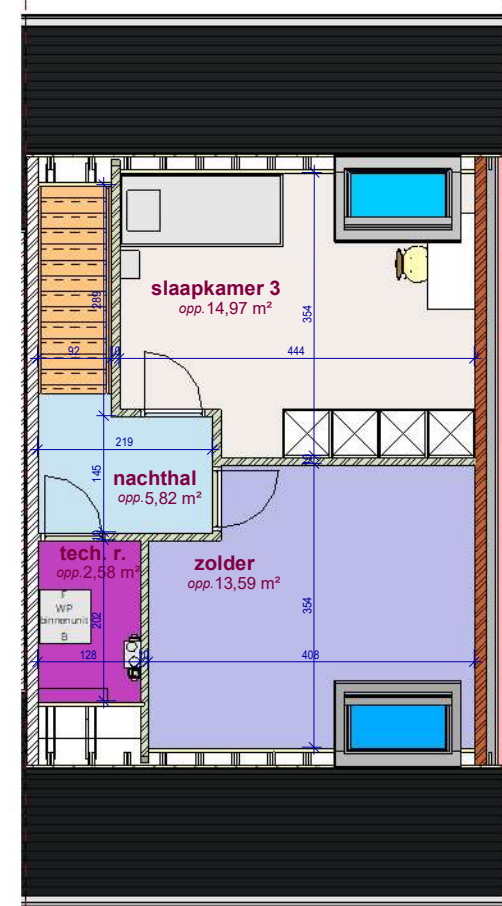

Lot 9
gelijkvloers - lot 9 LL

Lot 9
1e verdieping - lot 9 LL

Lot 9
2e verdieping - lot 9 LL

DOSSIER dossier nr.: Zwevegem Kapel Milanen
plan : LL
plan nr.: Lot9

ONTWERP
Zwevegem Kapel Milanen - 10 woningen

LIGGING Kruiswegstraat (Lot 11 tem 25 en lot 56 tem 62)
B-8551Zwevegem

WONINGBUREAU
PAUL HUYZENRUYT

Lot 9

Voorgevel lot 9 LL

Lot 9

Achtergevel lot 9 LL

Lot 9

Rechterevel lot 9 LL

DOSSIER dossier nr.: Zwevegem Kapel Milanen
plan : **Gevels**
plan nr.: **Lot 9**

ONTWERP
Zwevegem Kapel Milanen - 10 woningen

LIGGING Kruiswegstraat (Lot 11 tem 25 en lot 56 tem 62)
B-8551Zwevegem

 **WONINGBUREAU
PAUL HUYZENRUYT**