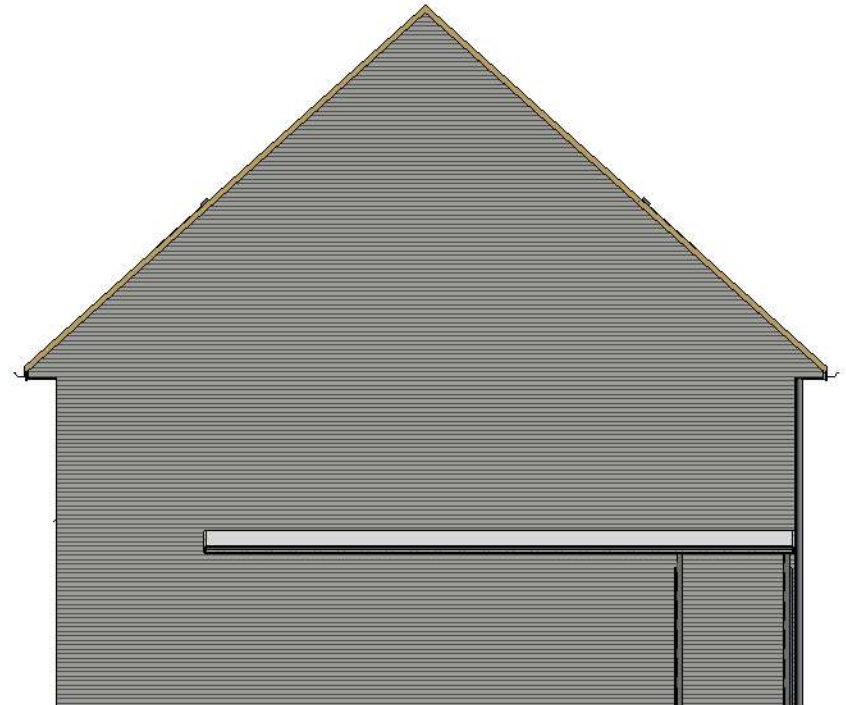

Lot 9
gelijkvloers - lot 9 LL

Lot 9
1e verdieping - lot 9 LL

Lot 9
2e verdieping - lot 9 LL

DOSSIER dossier nr.: Zwevegem Kapel Milanen
plan : LL
plan nr.: Lot9

ONTWERP
Zwevegem Kapel Milanen - 10 woningen

LIGGING Kruiswegstraat (Lot 11 tem 25 en lot 56 tem 62)
B-8551Zwevegem

WONINGBUREAU
PAUL HUYZENRUYT

Lot 9

Voorgevel lot 9 LL

Lot 9

Achtergevel lot 9 LL

Lot 9

Rechterevel lot 9 LL

DOSSIER dossier nr.: Zwevegem Kapel Milanen
plan : **Gevels**
plan nr.: **Lot 9**

ONTWERP
Zwevegem Kapel Milanen - 10 woningen

LIGGING Kruiswegstraat (Lot 11 tem 25 en lot 56 tem 62)
B-8551Zwevegem

 **WONINGBUREAU
PAUL HUYZENRUYT**