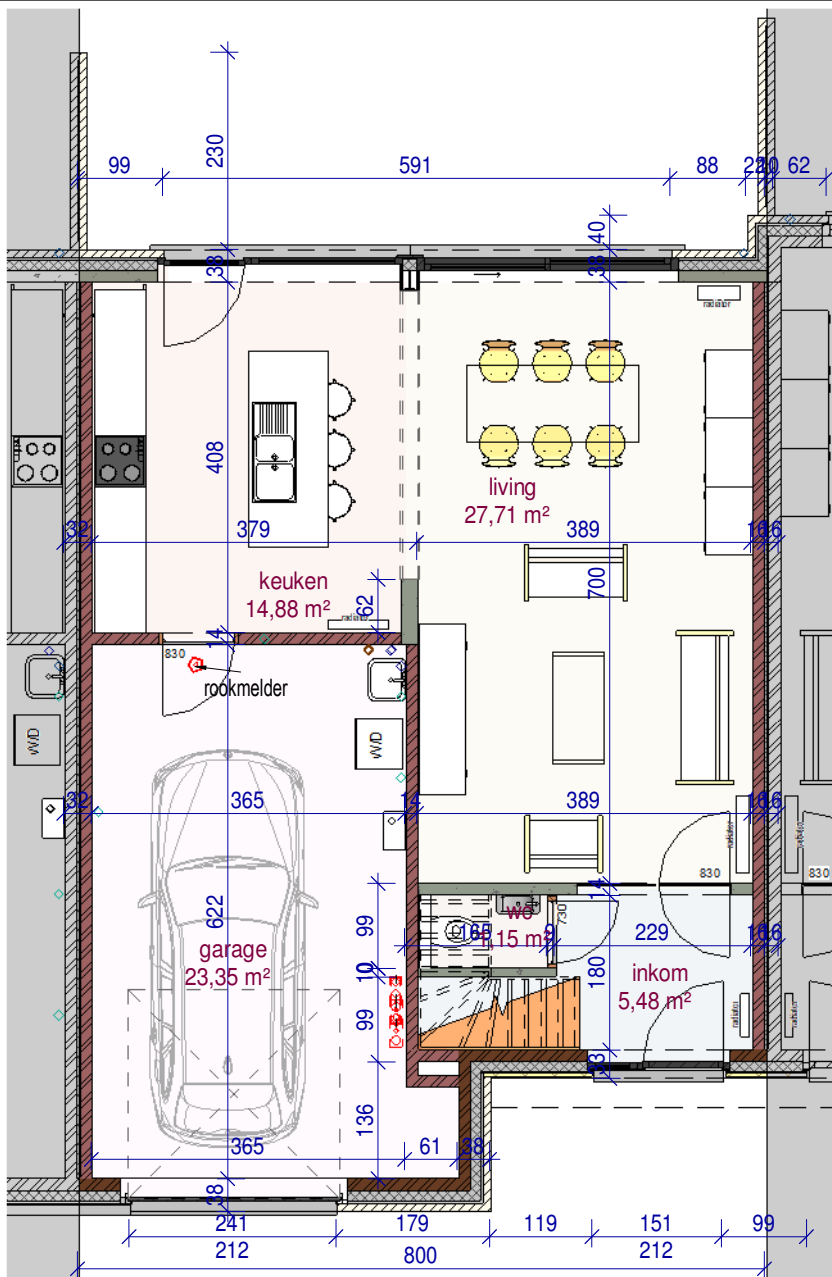

voorgevel

achtergevel

DOSSIER
dossier nr.: Zwevegem 2.3
plan : **gevels**
plan nr. : **lot 93**

ONTWERP **Zwevegem 2.3 - 15 woningen**

LIGGING
Gustave Desmetstraat 1-16 (loten 87-102)
B-8551Zwevegem

WONINGBUREAU
PAUL HUYZENTRUYT

gelijkvloers

verdieping

DOSSIER
dossier nr.: Zwevegem 2.3
plan : plannen
plan nr. : lot 93

ONTWERP Zwevegem 2.3 - 15 woningen

LIGGING
Gustave Desmetstraat 1-16 (loten 87-102)
B-8551Zwevegem

WONINGBUREAU
PAUL HUYZENTRUYT