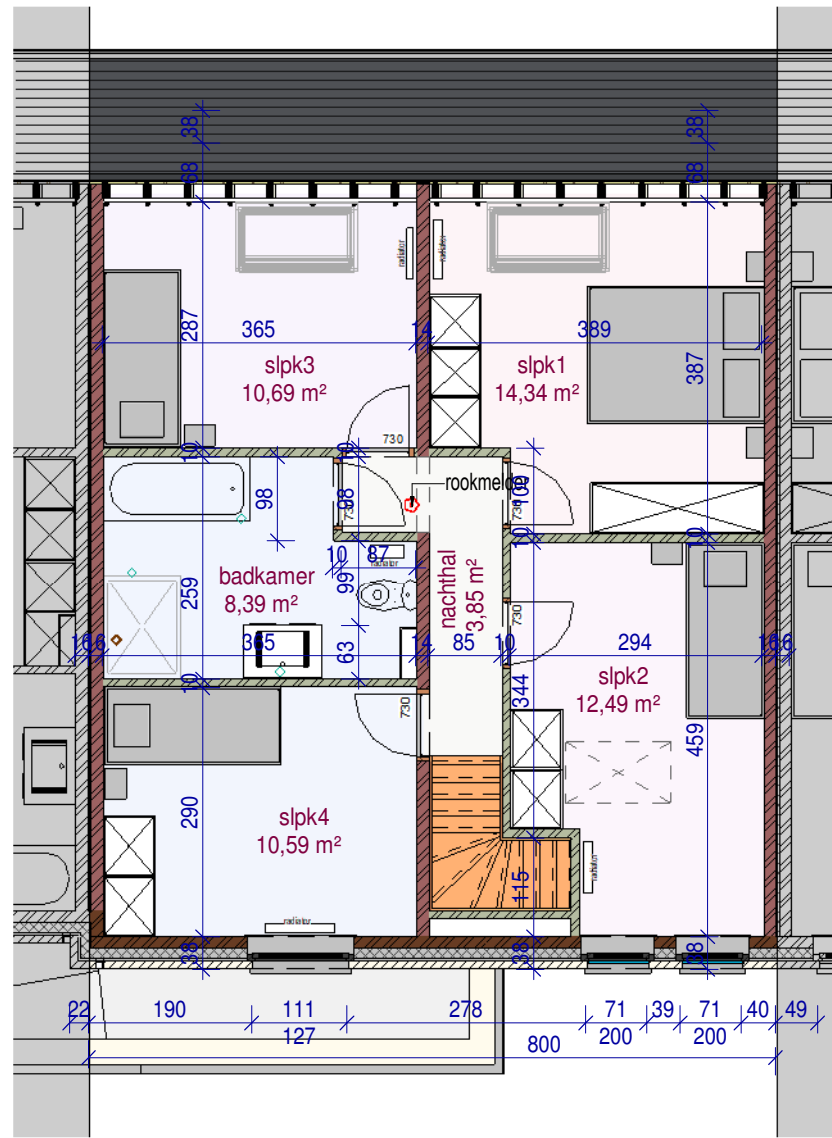

voorgevel

achtergevel

DOSSIER
dossier nr.: Zwevegem 2.3
plan : **gevels**
plan nr. : **lot 93**

ONTWERP **Zwevegem 2.3 - 15 woningen**

LIGGING
Gustave Desmetstraat 1-16 (loten 87-102)
B-8551Zwevegem

WONINGBUREAU
PAUL HUYZENTRUYT

gelijkvloers

verdieping

DOSSIER
dossier nr.: Zwevegem 2.3
plan : plannen
plan nr. : lot 93

ONTWERP Zwevegem 2.3 - 15 woningen

LIGGING
Gustave Desmetstraat 1-16 (loten 87-102)
B-8551Zwevegem

WONINGBUREAU
PAUL HUYZENTRUYT