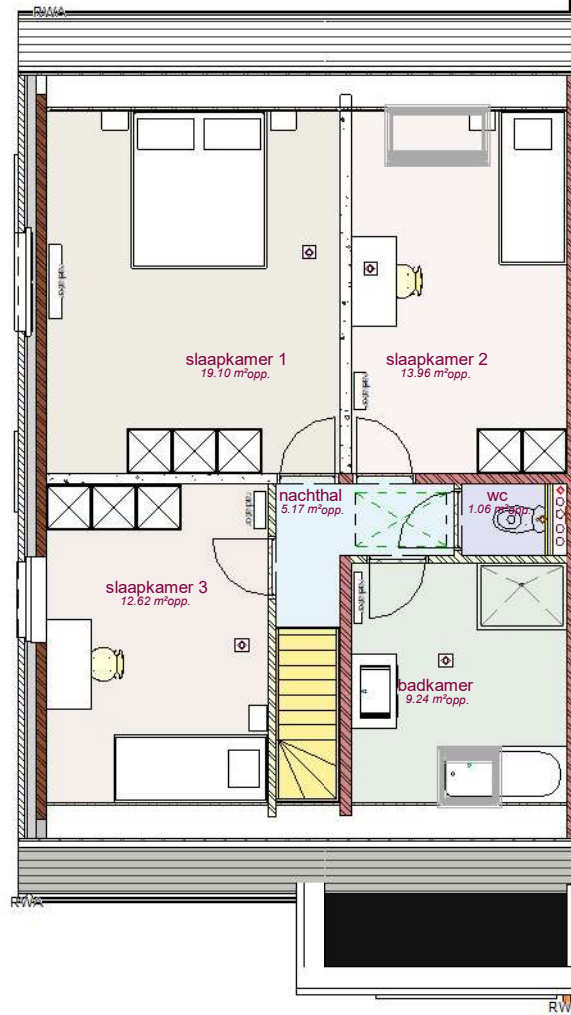

gelijkvloers lot 8 LL

verdieping lot 8 LL

zolderverdieping lot 8 LL

Bouwheer:

Grote Heerweg 2  
8791 Beveren-Leie  
Tel. : 056/71 27 97  
FAX : 056/70 59 58  
www.paulhuyzentruyt.be

Tekenbureau:

Getekend:  
Mathieu Duym