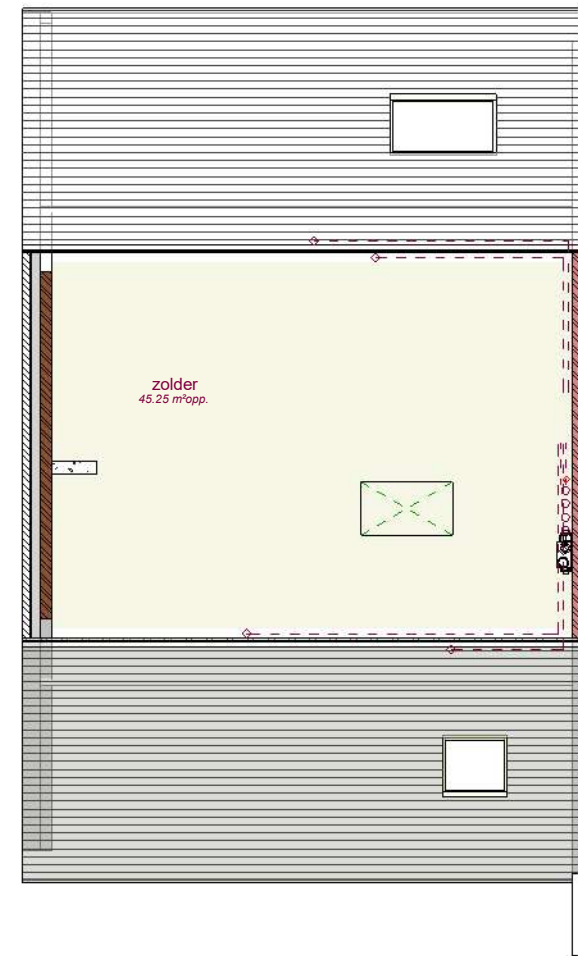

gelijkvloers lot 8 LL

verdieping lot 8 LL

zolderverdieping lot 8 LL

Bouwheer:

Grote Heerweg 2  
8791 Beveren-Leie  
Tel. : 056/71 27 97  
FAX : 056/70 59 58  
www.paulhuyzentruyt.be

Tekenbureau:

Getekend:  
Mathieu Duym