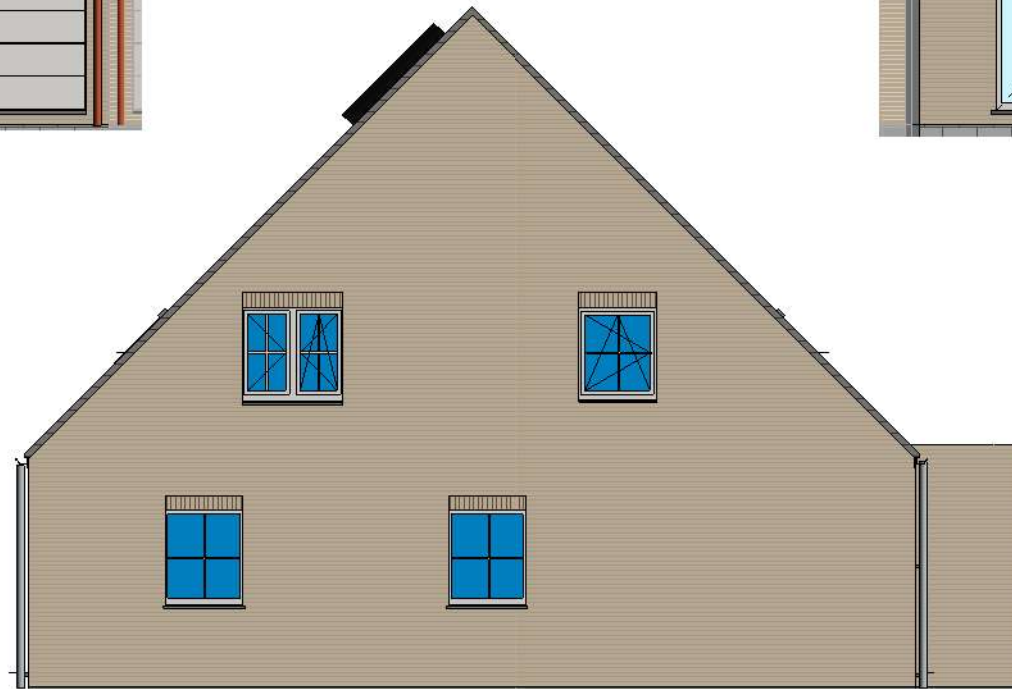

Achtergevel lot 8 LL

Zijgevel lot 8 LL

DOSSIER dossier nr.: Menen - Ch. Cappellestraat  
plan : **gevels**  
plan nr. : **lot 8**

ONTWERP  
Menen - Ch. Cappellestraat

LIGGING Ch. Cappellestraat  
B-8930Menen