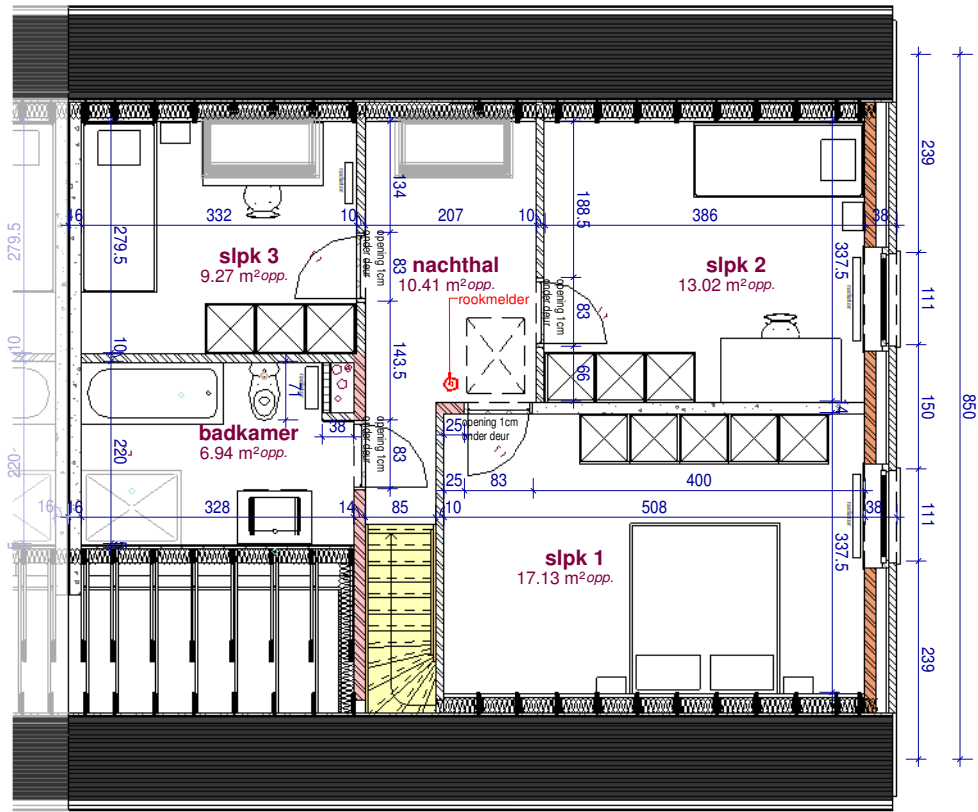

achtergevel

zijgevel links

zijgevel rechts

voorgevel

DOSSIER
dossier nr.: ST.-Denijs 1.2 - 11W
BOUWEN 11 EENGEZINSWONINGEN
plan : leaflets
plan nr. : gevels - lot 8
datum : 03/09/2018 schaal : zoals aangeduid

LIGGING
Marcel Vandewallestraat, loten 7-17
B-8554St.-Denijs
Kad. Afd. 6, sectie C, nr. 596t+595f

WONINGBUREAU
PAUL HUYZENTRUYT

verdieping

gelijkvloers