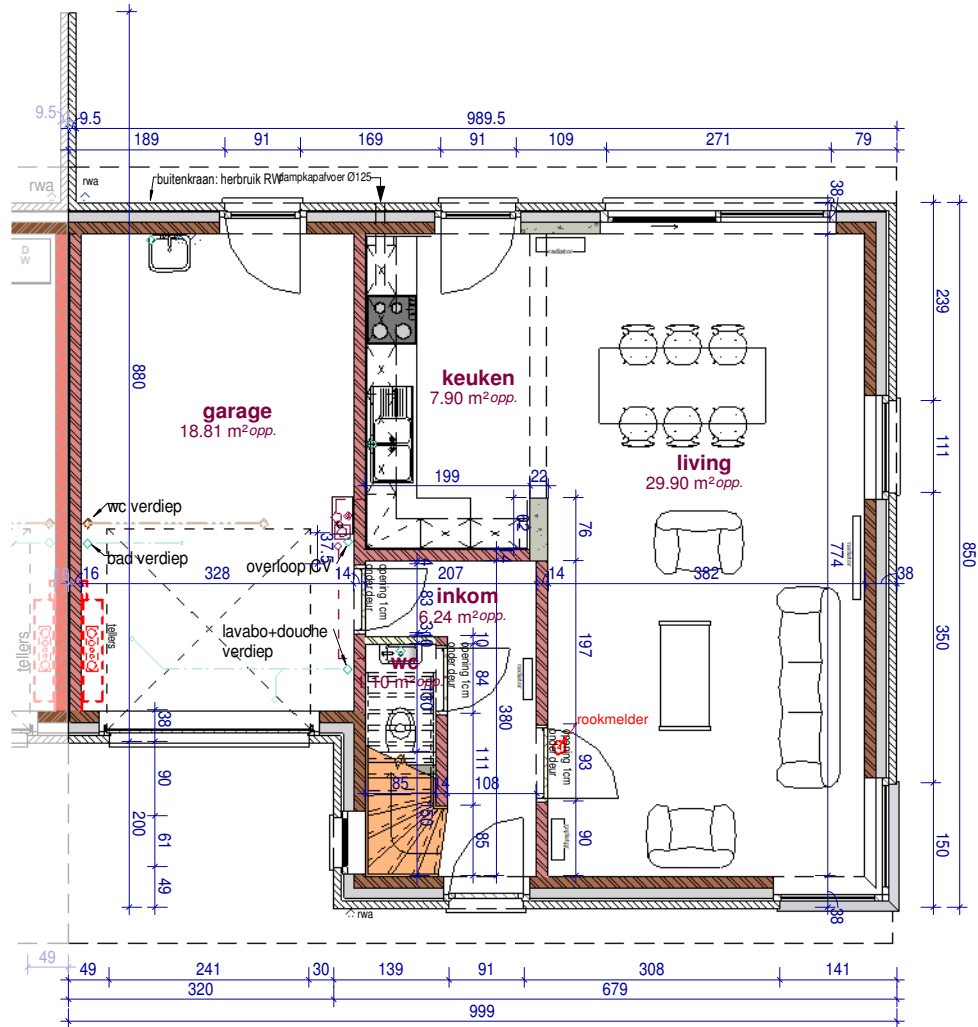

achtergevel

zijgevel links

zijgevel rechts

voorgevel

DOSSIER
dossier nr.: ST.-Denijs 1.2 - 11W
BOUWEN 11 EENGEZINSWONINGEN
plan : leaflets
plan nr. : gevels - lot 8
datum : 03/09/2018 schaal : zoals aangeduid

LIGGING
Marcel Vandewallestraat, loten 7-17
B-8554St.-Denijs
Kad. Afd. 6, sectie C, nr. 596t+595f

WONINGBUREAU
PAUL HUYZENTRUYT

verdieping

gelijkvloers