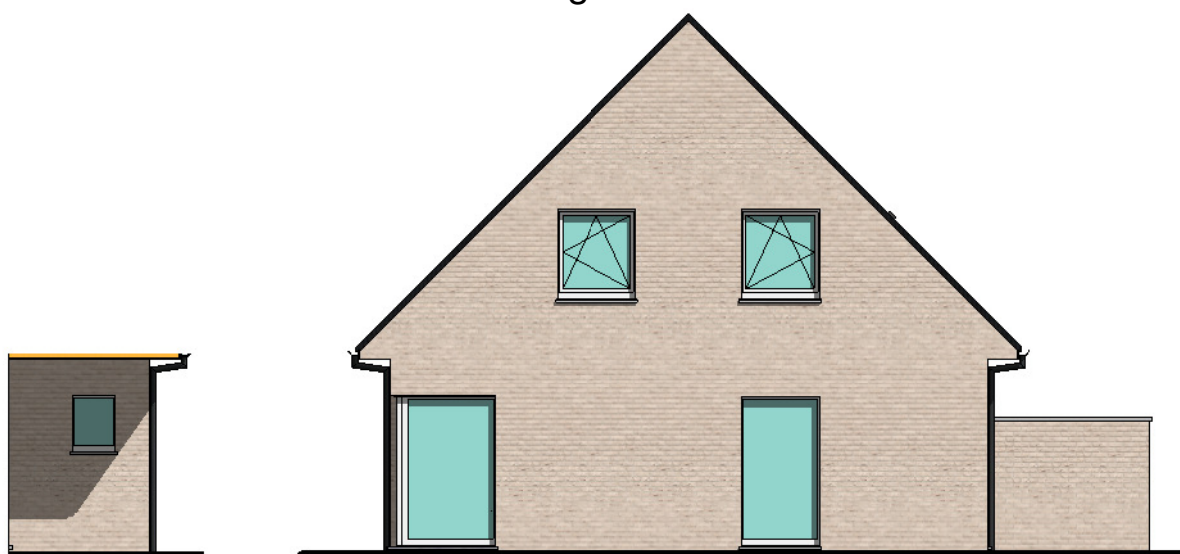

achtergevel

zijgevel links

zijgevel rechts

voorgevel

DOSSIER
dossier nr.: ST.-Denijs 1.2 - 11W
BOUWEN 11 EENGEZINSWONINGEN
plan : leaflets
plan nr. : gevels - lot 8
datum : 03/09/2018 schaal : zoals aangeduid

LIGGING
Marcel Vandewallestraat, loten 7-17
B-8554St.-Denijs
Kad. Afd. 6, sectie C, nr. 596t+595f

WONINGBUREAU
PAUL HUYZENTRUYT

verdieping

gelijkvloers