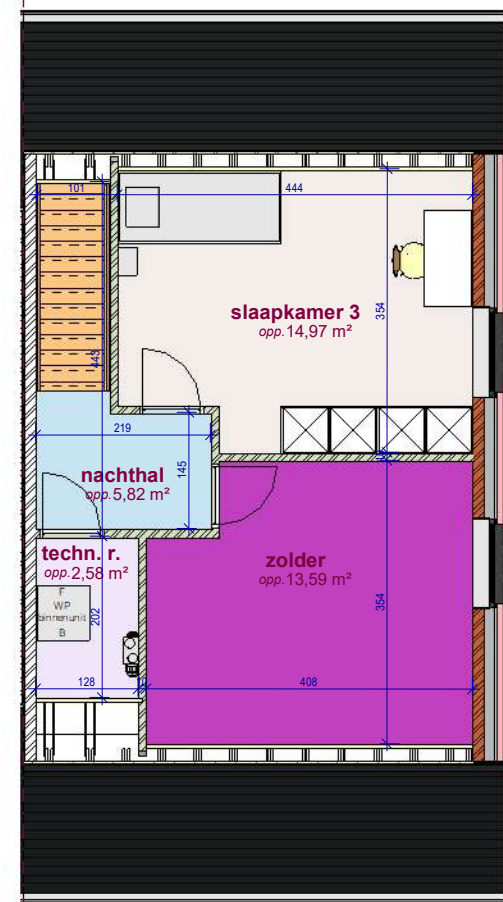

Lot 7
gelijkvloers - lot 7 LL

Lot 7
verdieping - lot 7 LL

Lot 7
2e verdieping - lot 7 LL

DOSSIER dossier nr.: Zwevegem Kapel Milanen
plan : LL
plan nr.: Lot7

ONTWERP
Zwevegem Kapel Milanen - 10 woningen

LIGGING Kruiswegstraat (Lot 11 tem 25 en lot 56 tem 62)
B-8551Zwevegem

 **WONINGBUREAU
PAUL HUYZENRUYT**

Lot 7
Voorgevel lot 7 LL

Lot 7
Achtergevel lot 7 LL

Lot 7
Rechtergevel lot 7 LL