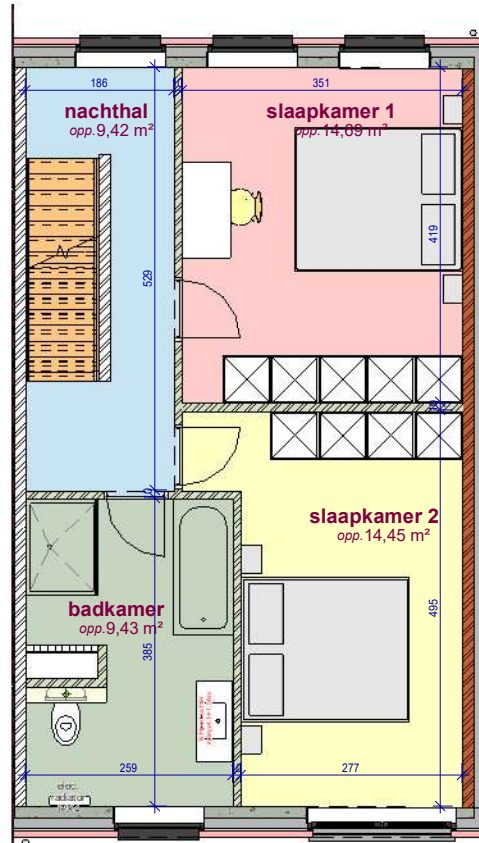

Lot 7
gelijkvloers - lot 7 LL

Lot 7
verdieping - lot 7 LL

Lot 7
2e verdieping - lot 7 LL

DOSSIER dossier nr.: Zwevegem Kapel Milanen
plan : LL
plan nr.: Lot7

ONTWERP
Zwevegem Kapel Milanen - 10 woningen

LIGGING Kruiswegstraat (Lot 11 tem 25 en lot 56 tem 62)
B-8551Zwevegem

 **WONINGBUREAU
PAUL HUYZENRUYT**

Lot 7
Voorgevel lot 7 LL

Lot 7
Achtergevel lot 7 LL

Lot 7
Rechtergevel lot 7 LL