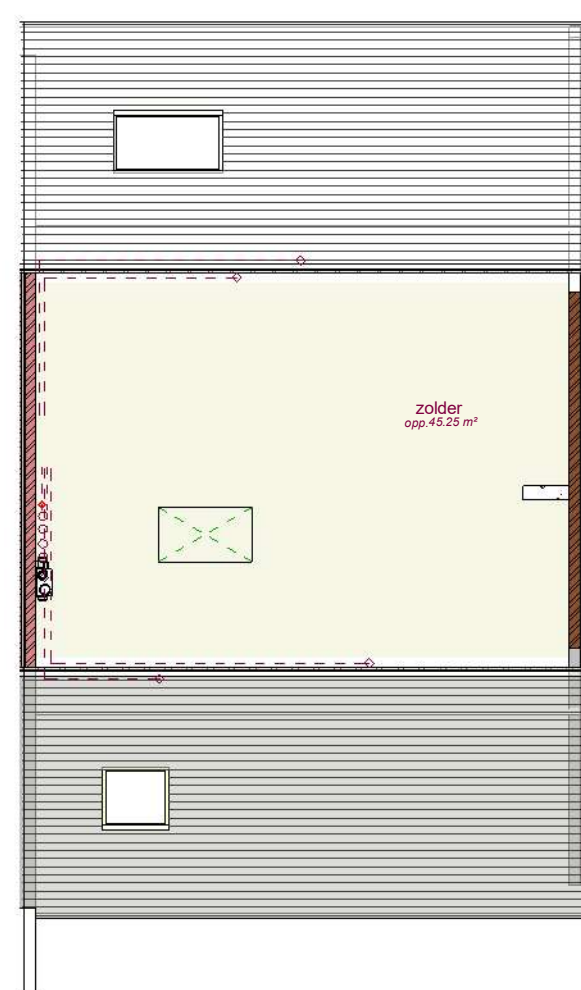

gelijkvloers lot 7 LL

verdieping lot 7 LL

zolderverdiep lot 7 LL

Voorgevel lot 7 LL

Achtergevel lot 7 LL

Zijgevel lot 7 LL

DOSSIER dossier nr.: Mene - Ch. Cappellestraat
plan : **gevels**
plan nr. : **lot 7**