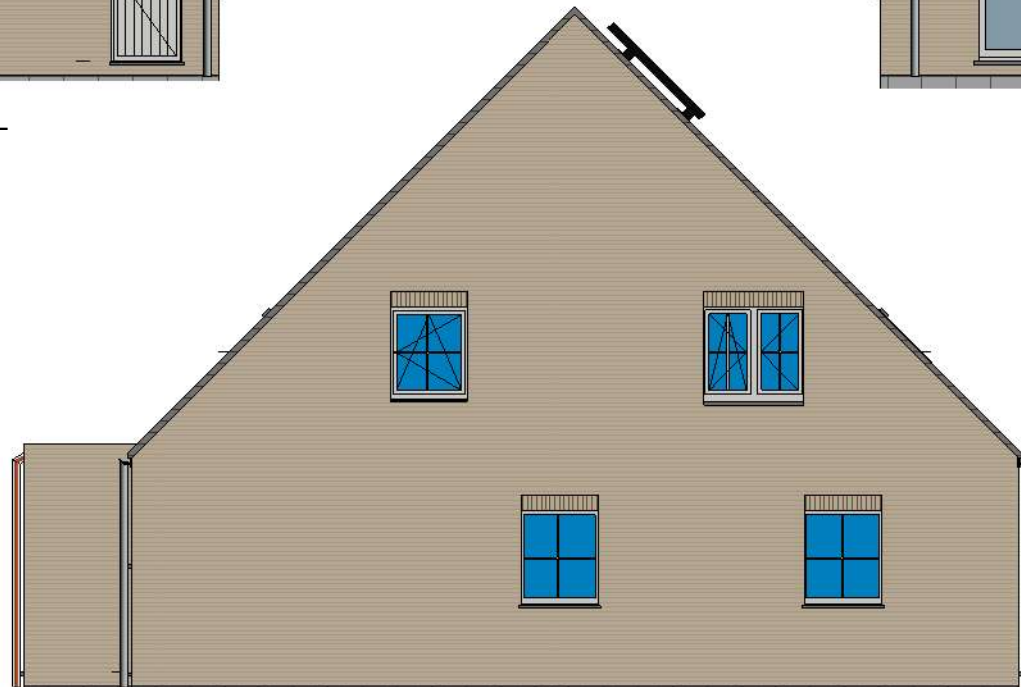

gelijkvloers lot 7 LL

verdieping lot 7 LL

zolderverdiep lot 7 LL

Voorgevel lot 7 LL

Achtergevel lot 7 LL

Zijgevel lot 7 LL

DOSSIER dossier nr.: Mene - Ch. Cappellestraat
plan : **gevels**
plan nr. : **lot 7**

ONTWERP
Mene - Ch. Cappellestraat

LIGGING Ch. Cappellestraat
B-8930Mene