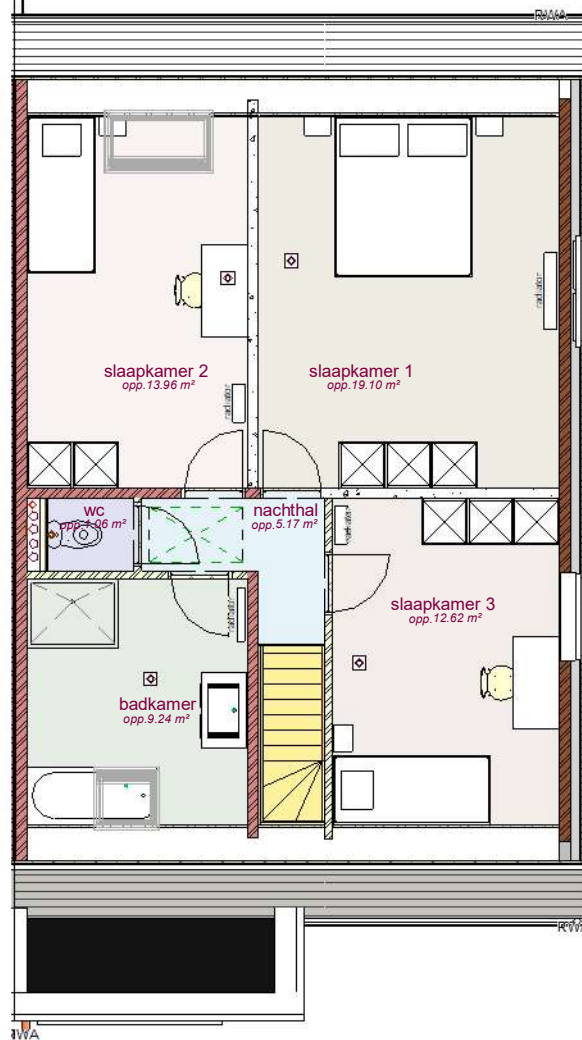

gelijkvloers lot 7 LL

verdieping lot 7 LL

zolderverdiep lot 7 LL

Voorgevel lot 7 LL

Achtergevel lot 7 LL

Zijgevel lot 7 LL

DOSSIER dossier nr.: Mene - Ch. Cappellestraat
plan : **gevels**
plan nr. : **lot 7**