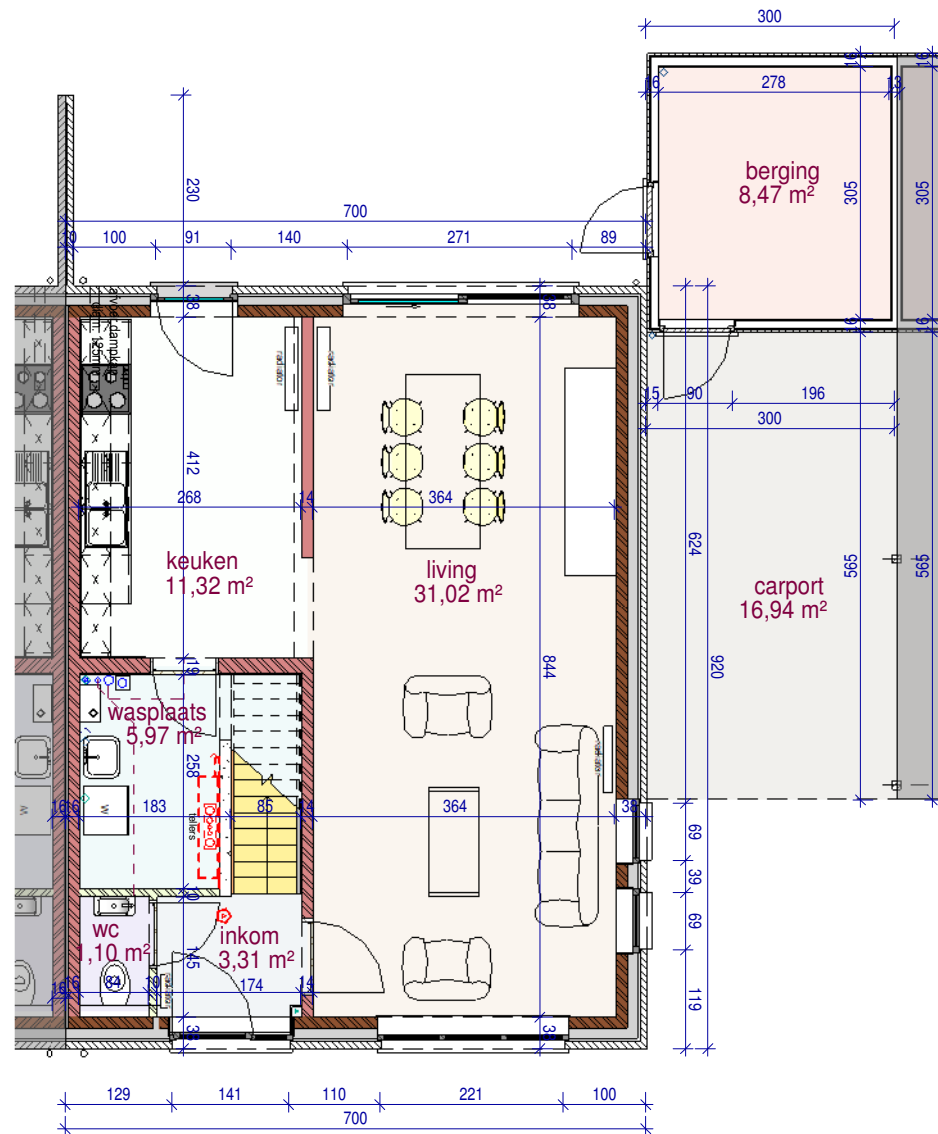

verdieping

gelijkvloers

voorgevel

achtergevel

gevel rechts

DOSSIER
dossier nr.: Hooglede, Akkerstraat 1.1 - 17 woningen
plan : **gevels**
plan nr. : **lot 6**

ONTWERP
BOUWEN 17 EENGEZINSWONINGEN

LIGGING
Oude Rozebekestraat 1.1
B-8830 Hooglede