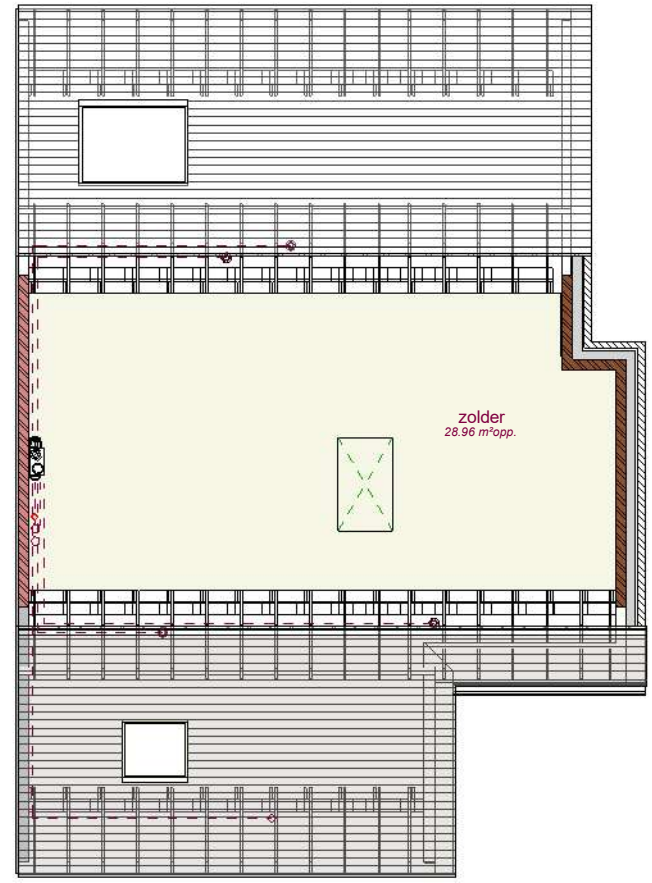

gelijkvloers lot 5 LL

verdieping lot 5 LL

zolderverdiep lot 5 LL

DOSSIER dossier nr.: Mene - Ch. Cappellestraat
 plan : LL
 plan nr. : lot 5

ONTWERP
 Mene - Ch. Cappellestraat

LIGGING Ch. Cappellestraat
 B-8930Mene

Voorgevel lot 5 LL

Achtergevel lot 5 LL

Zijgevel lot 5 LL

DOSSIER dossier nr.: Mene - Ch. Cappellestraat
plan : **gevels**
plan nr. : **lot 5**

ONTWERP
Mene - Ch. Cappellestraat

LIGGING Ch. Cappellestraat
B-8930Mene