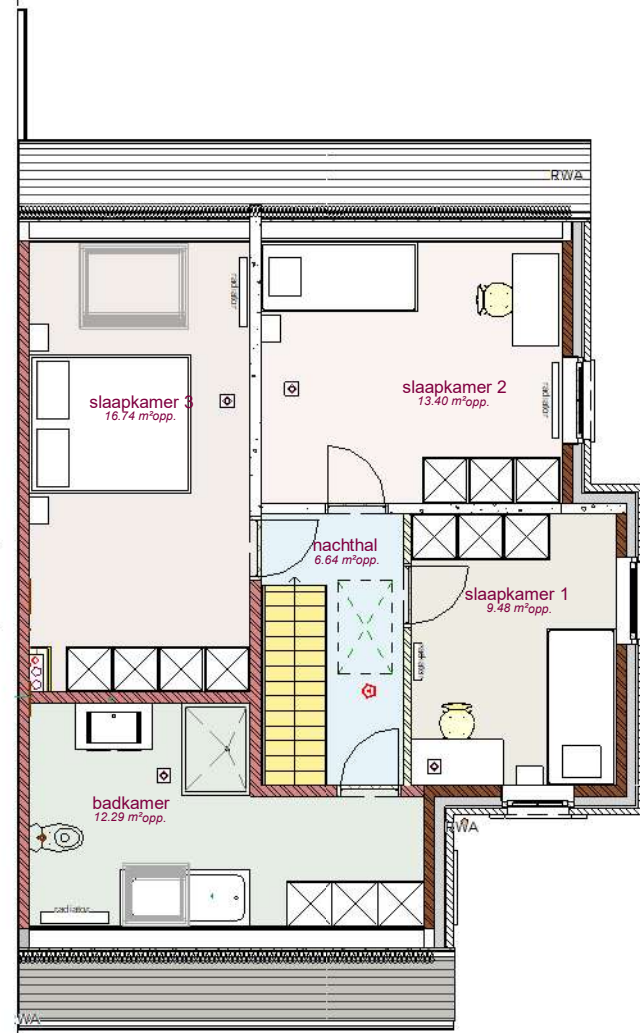

gelijkvloers lot 5 LL

verdieping lot 5 LL

zolderverdiep lot 5 LL

DOSSIER dossier nr.: Mene - Ch. Cappellestraat
 plan : LL
 plan nr. : lot 5

ONTWERP
 Mene - Ch. Cappellestraat

LIGGING Ch. Cappellestraat
 B-8930Mene

Voorgevel lot 5 LL

Achtergevel lot 5 LL

Zijgevel lot 5 LL

DOSSIER dossier nr.: Mene - Ch. Cappellestraat
plan : **gevels**
plan nr. : **lot 5**

ONTWERP
Mene - Ch. Cappellestraat

LIGGING Ch. Cappellestraat
B-8930Mene