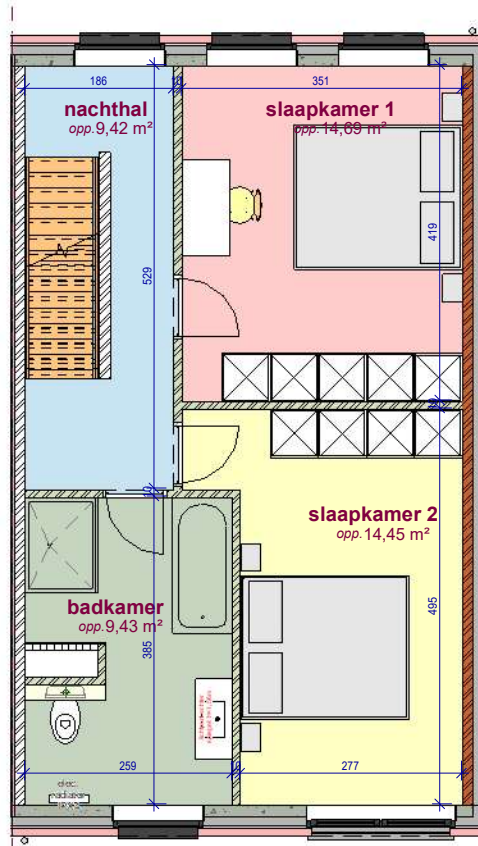

Lot 5
gelijkvloers - lot 5 LL

Lot 5
verdieping - lot 5 LL

Lot 5
2e verdieping - lot 5 LL

DOSSIER dossier nr.: Zwevegem Kapel Milanen
plan : LL
plan nr. : Lot5

ONTWERP
Zwevegem Kapel Milanen - 10 woningen

LIGGING Kruiswegstraat (Lot 11 tem 25 en lot 56 tem 62)
B-8551Zwevegem