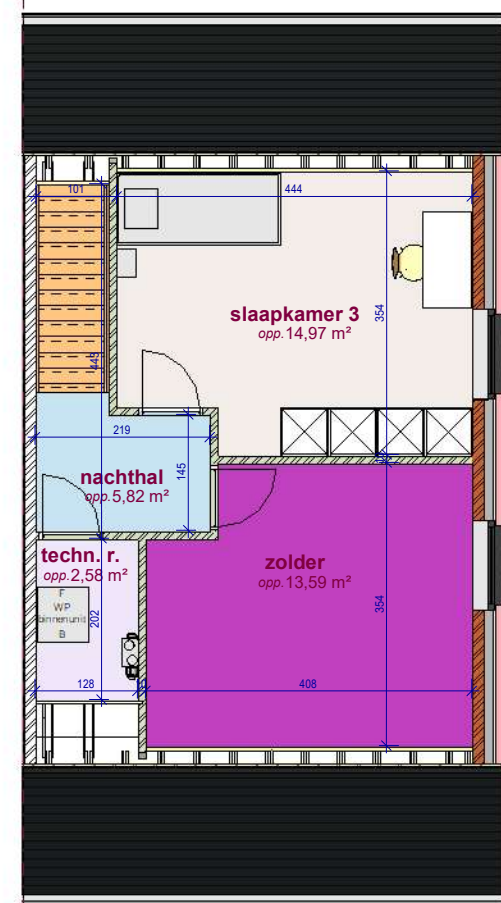

Lot 5
gelijkvloers - lot 5 LL

Lot 5
verdieping - lot 5 LL

Lot 5
2e verdieping - lot 5 LL

DOSSIER dossier nr.: Zwevegem Kapel Milanen
plan : LL
plan nr. : Lot5

ONTWERP
Zwevegem Kapel Milanen - 10 woningen

LIGGING Kruiswegstraat (Lot 11 tem 25 en lot 56 tem 62)
B-8551Zwevegem

WONINGBUREAU
PAUL HUYZENTRUYT

Lot 5
Voorgevel lot 5 LL

Lot 5
Achtergevel lot 5 LL

Lot 5
Rechtergevel lot 5 LL