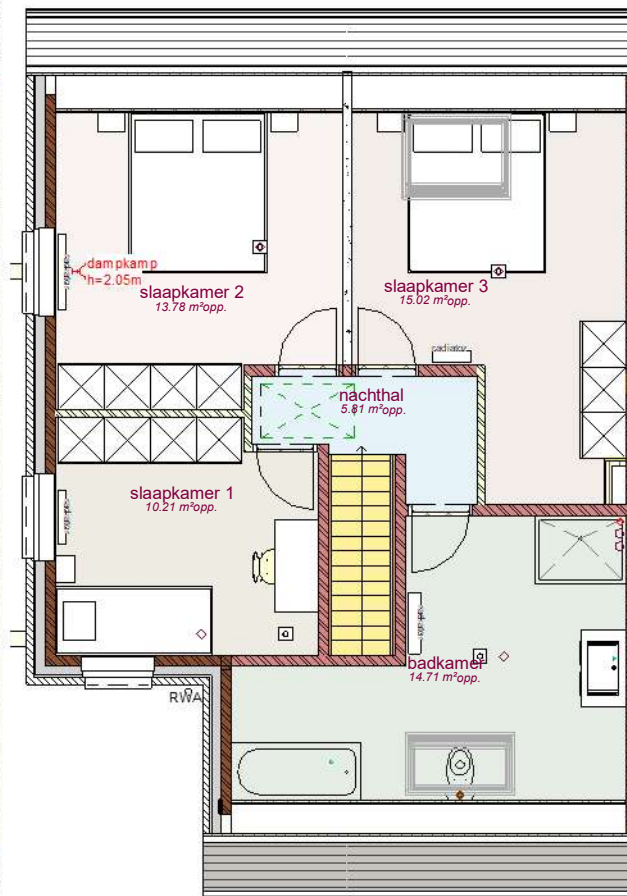

gelijkvloers lot 4 LL

verdieping lot 4 LL

zolderverdiep lot 4 LL

Voorgevel lot 4 LL

Achtergevel lot 4 LL

Zijgevel lot 4 LL

DOSSIER dossier nr.: Menen - Ch. Cappellestraat
plan : **gevels**
plan nr. : **lot 4**