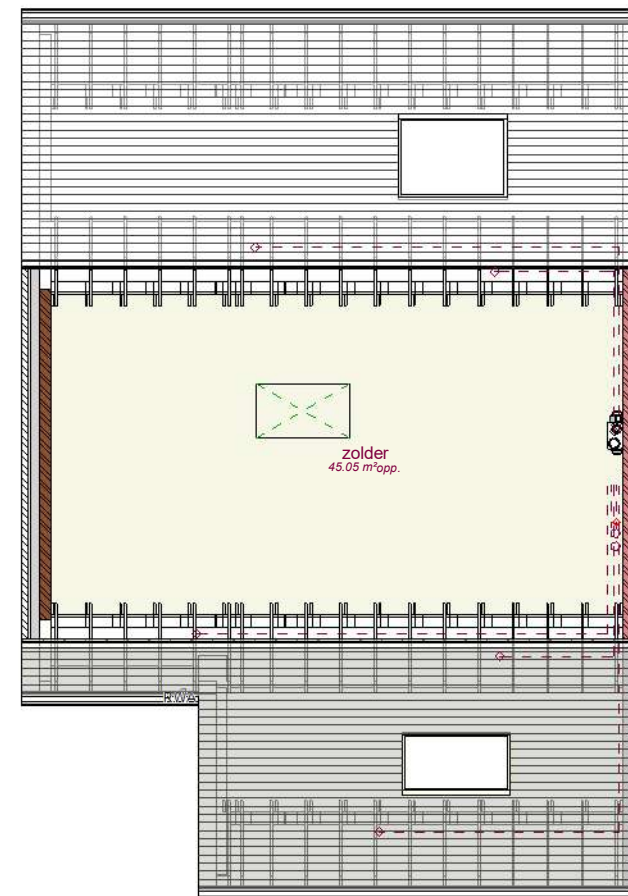

gelijkvloers lot 4 LL

verdieping lot 4 LL

zolderverdiep lot 4 LL

Voorgevel lot 4 LL

Achtergevel lot 4 LL

Zijgevel lot 4 LL

DOSSIER dossier nr.: Menen - Ch. Cappellestraat
plan : **gevels**
plan nr. : **lot 4**