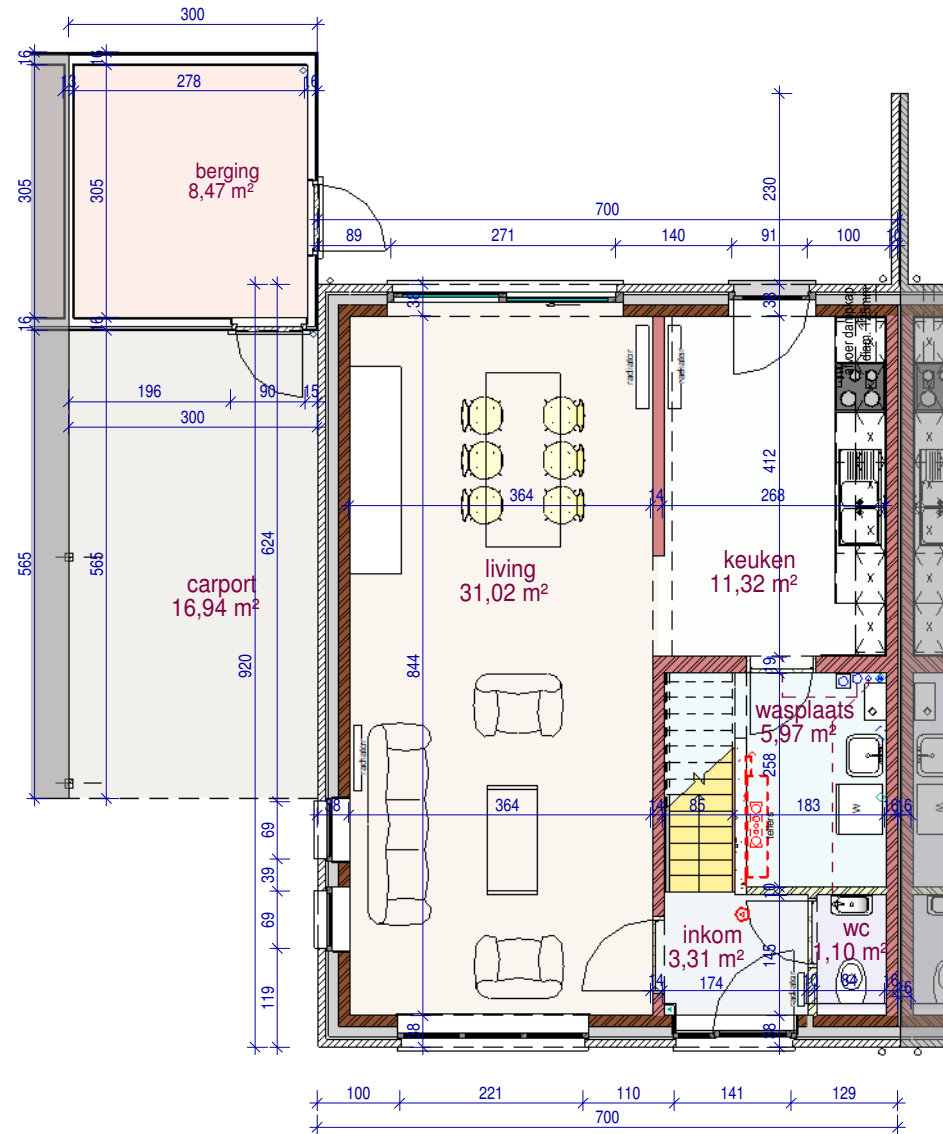

verdieping

gelijkvloers

voorgevel

achtergevel

gevel links

DOSSIER  
dossier nr.: Hooglede, Akkerstraat 1.1 - 17 woningen  
plan : **gevels**  
plan nr. : **lot 3**

ONTWERP  
**BOUWEN 17 EENGEZINSWONINGEN**

LIGGING  
Oude Rozebekestraat 1.1  
B-8830Hooglede