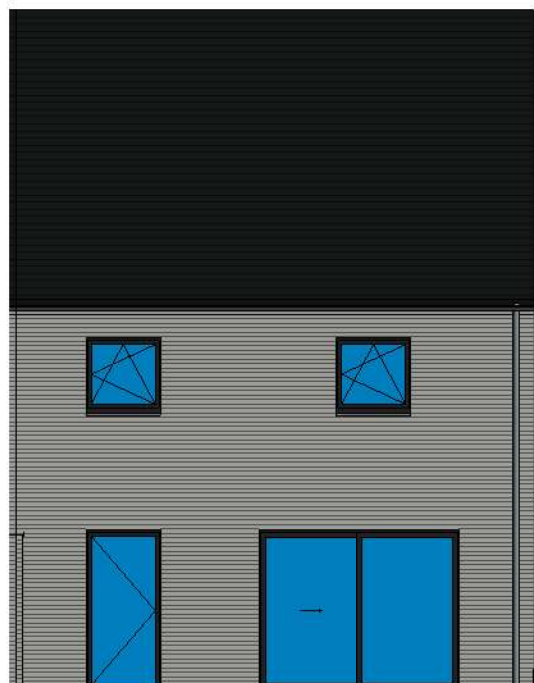

Lot 3
gelijkvloers - lot 3 LL

Lot 3
verdieping - lot 3 LL

Lot 3
2e verdieping - lot 3 LL

DOSSIER dossier nr.: Zwevegem Kapel Milanen
plan : LL
plan nr. : Lot3

ONTWERP
Zwevegem Kapel Milanen - 10 woningen

LIGGING Kruiswegstraat (Lot 11 tem 25 en lot 56 tem 62)
B-8551Zwevegem

WONINGBUREAU
PAUL HUYZENRUYT

Lot 3
Voorgevel lot 3 LL

Lot 3
Achtergevel lot 3 LL

Lot 3
Linkergevel lot 3 LL

DOSSIER dossier nr.: Zwevegem Kapel Milanen
plan : **Gevels**
plan nr.: **Lot 3**

ONTWERP
Zwevegem Kapel Milanen - 10 woningen

LIGGING Kruiswegstraat (Lot 11 tem 25 en lot 56 tem 62)
B-8551Zwevegem

WONINGBUREAU
PAUL HUYZENTRUYT