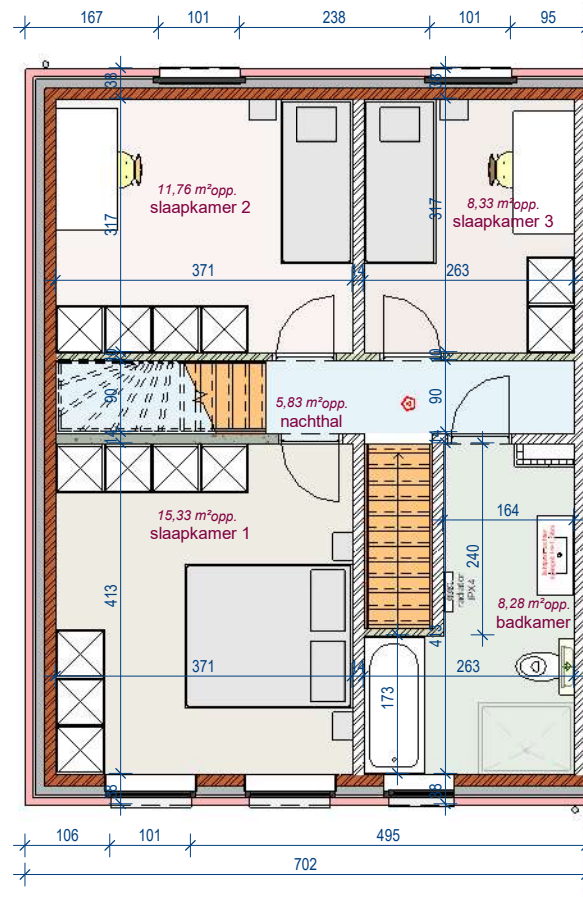

Lot 3
gelijkvloers - lot 3 LL

Lot 3
verdieping - lot 3 LL

Lot 3
2e verdieping - lot 3 LL

DOSSIER dossier nr.: Zwevegem Kapel Milanen
plan : LL
plan nr. : Lot3

ONTWERP
Zwevegem Kapel Milanen - 10 woningen

LIGGING Kruiswegstraat (Lot 11 tem 25 en lot 56 tem 62)
B-8551Zwevegem

WONINGBUREAU
PAUL HUYZENRUYT

Lot 3
Voorgevel lot 3 LL

Lot 3
Achtergevel lot 3 LL

Lot 3
Linkergevel lot 3 LL

DOSSIER dossier nr.: Zwevegem Kapel Milanen
plan : **Gevels**
plan nr.: **Lot 3**

ONTWERP
Zwevegem Kapel Milanen - 10 woningen