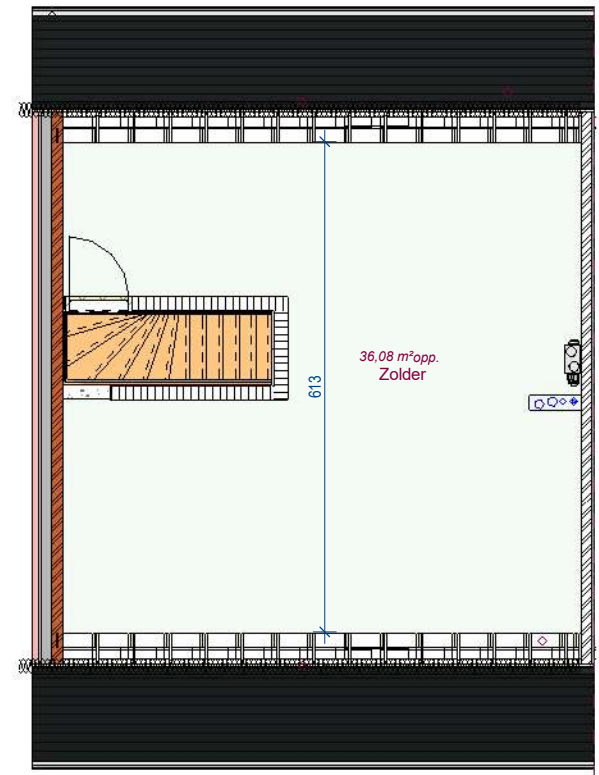

Lot 3
gelijkvloers - lot 3 LL

Lot 3
verdieping - lot 3 LL

Lot 3
2e verdieping - lot 3 LL

DOSSIER dossier nr.: Zwevegem Kapel Milanen
plan : LL
plan nr. : Lot3

ONTWERP
Zwevegem Kapel Milanen - 10 woningen

LIGGING Kruiswegstraat (Lot 11 tem 25 en lot 56 tem 62)
B-8551Zwevegem

WONINGBUREAU
PAUL HUYZENRUYT

Lot 3
Voorgevel lot 3 LL

Lot 3
Achtergevel lot 3 LL

Lot 3
Linkergevel lot 3 LL

DOSSIER dossier nr.: Zwevegem Kapel Milanen
plan : **Gevels**
plan nr.: **Lot 3**

ONTWERP
Zwevegem Kapel Milanen - 10 woningen