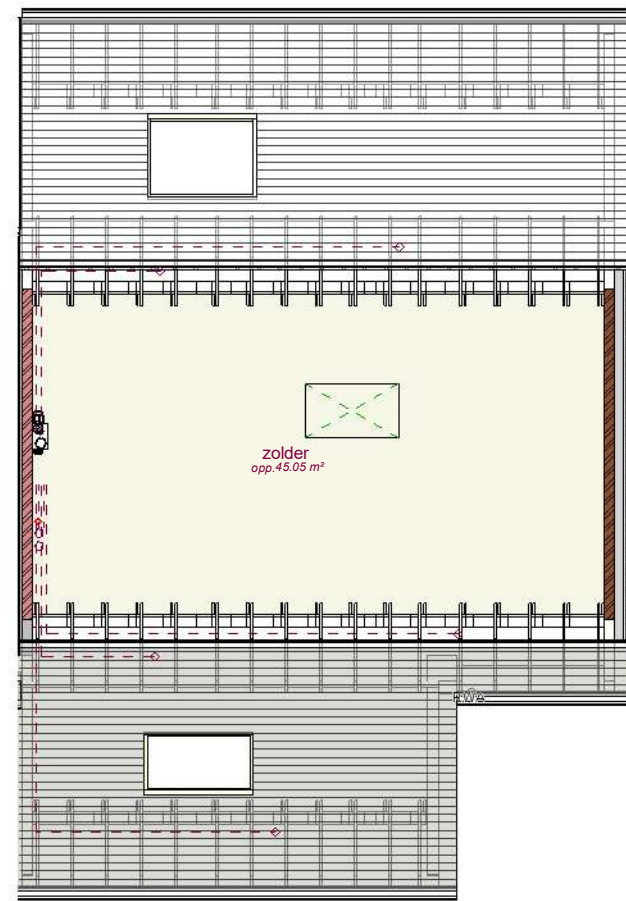

gelijkvloers lot 3 LL

verdieping lot 3 LL

zolderverdiep lot 3 LL

Voorgevel lot 3 LL

Achtergevel lot 3 LL

Zijgevel lot 3 LL

DOSSIER
dossier nr.: Mene - Ch. Cappellestraat
plan : gevels
plan nr. : lot 3

ONTWERP Mene - Ch. Cappellestraat