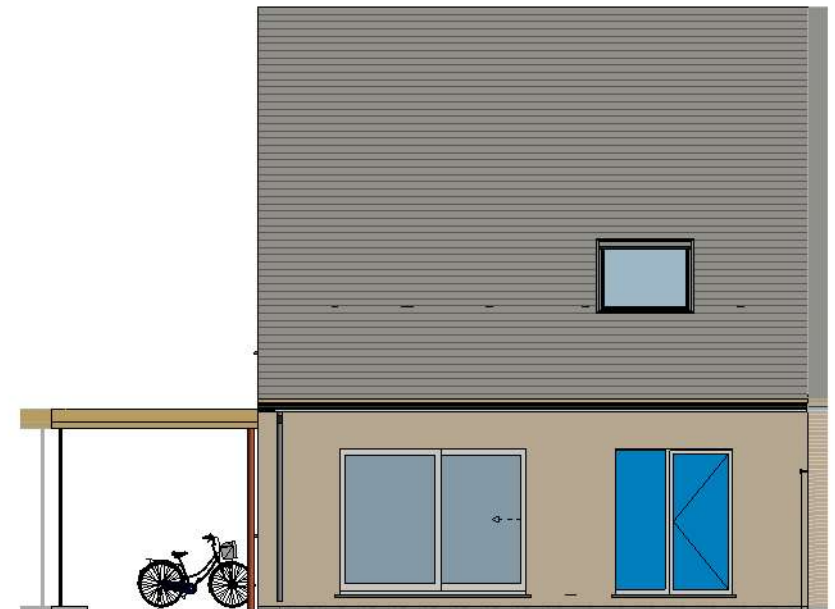

gelijkvloers lot 3 LL

verdieping lot 3 LL

zolderverdiep lot 3 LL

Voorgevel lot 3 LL

Achtergevel lot 3 LL

Zijgevel lot 3 LL

DOSSIER
dossier nr.: Mene - Ch. Cappellestraat
plan : gevels
plan nr. : lot 3

ONTWERP Mene - Ch. Cappellestraat