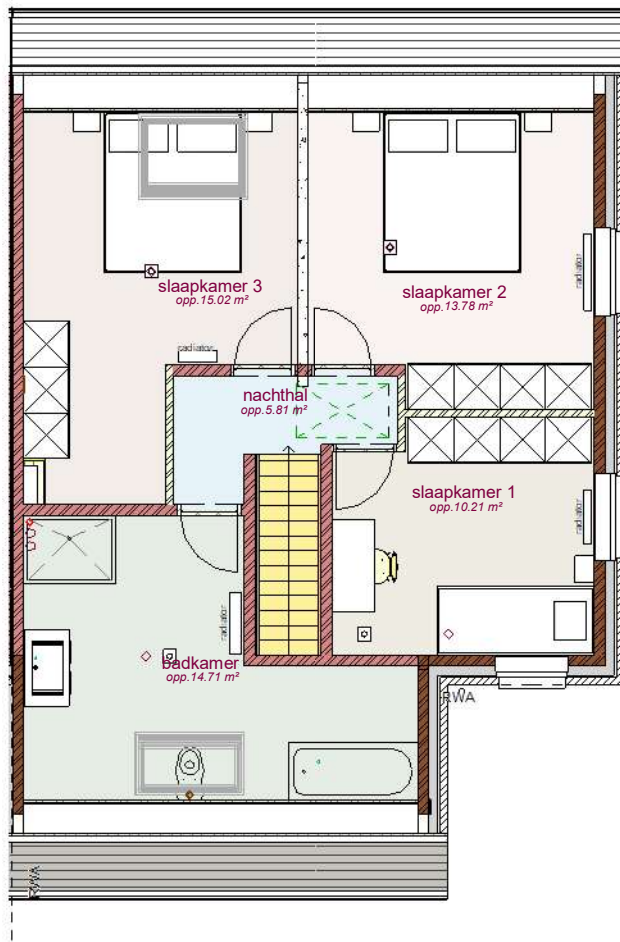

gelijkvloers lot 3 LL

verdieping lot 3 LL

zolderverdiep lot 3 LL

Voorgevel lot 3 LL

Achtergevel lot 3 LL

Zijgevel lot 3 LL

DOSSIER
dossier nr.: Mene - Ch. Cappellestraat
plan : gevels
plan nr. : lot 3

ONTWERP Mene - Ch. Cappellestraat