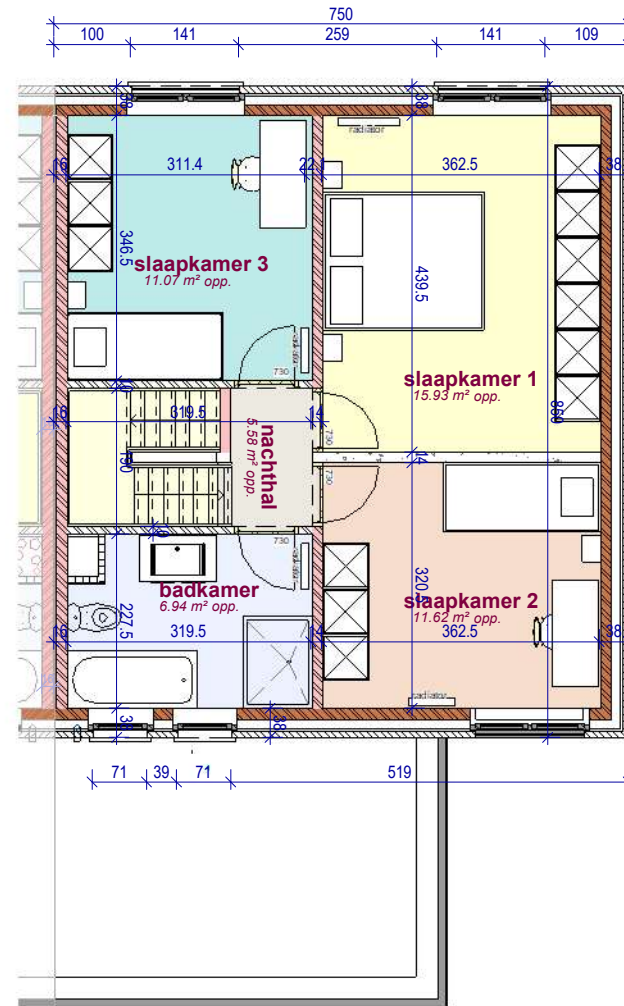

gelijkvloers 32 LL

verdieping 32 LL

voorgevel lot 32 LL

achtergevel lot 32 LL

gevel rechts lot 32 LL

DOSSIER
dossier nr.: Hooglede Akkerstraat
plan : **gevels**
plan nr. : **lot 32**

ONTWERP Bouwen 18 ééngezinwoningen