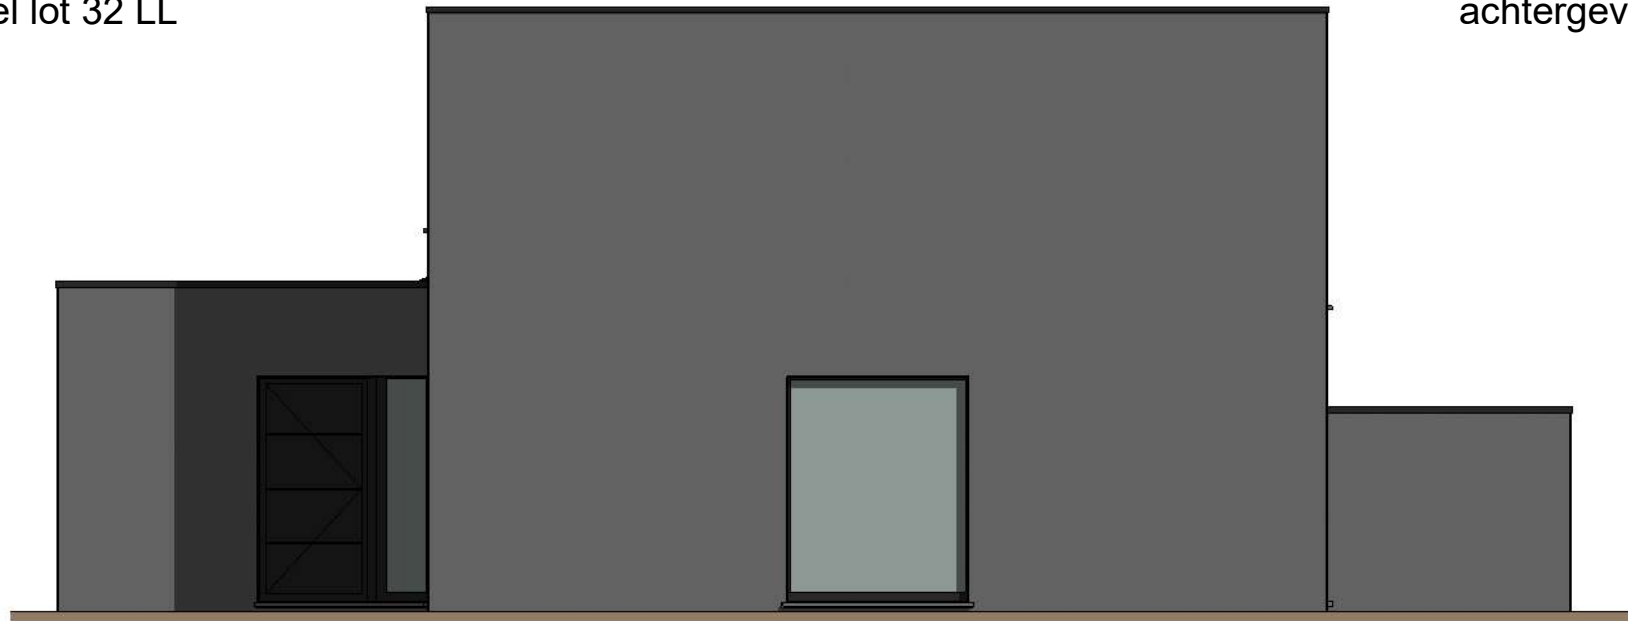

gelijkvloers 32 LL

verdieping 32 LL

voorgevel lot 32 LL

achtergevel lot 32 LL

gevel rechts lot 32 LL

DOSSIER
dossier nr.: Hooglede Akkerstraat
plan : **gevels**
plan nr. : **lot 32**

ONTWERP Bouwen 18 ééngezinwoningen

LIGGING
Akkerstraat 18-35
Hooglede

WONINGBUREAU
PAUL HUYZENTRUYT