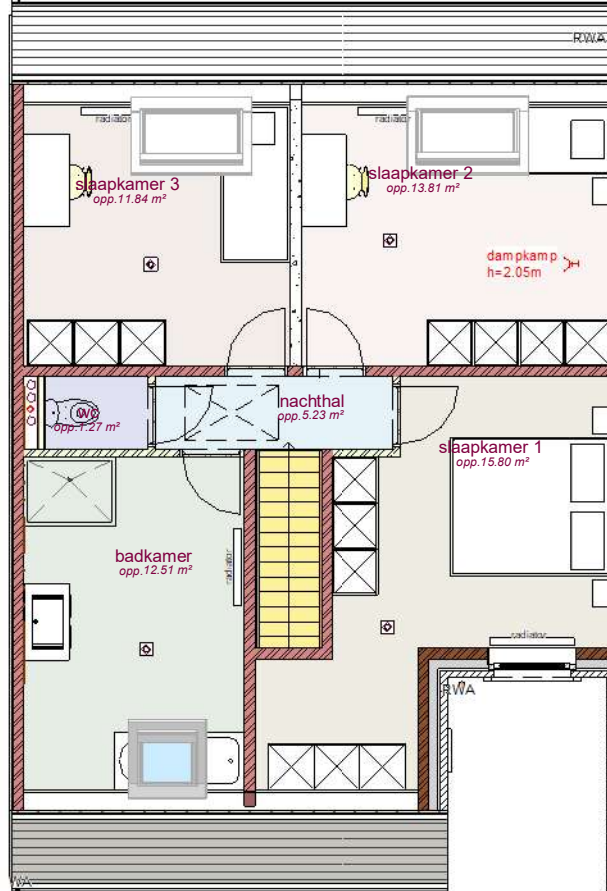

gelijkvloers lot 2 LL

verdieping lot 2 LL

zolderverdiep lot 2 LL

Voorgevel lot 2 LL

Achtergevel lot 2 LL

DOSSIER
dossier nr.: Menen - Ch. Cappellestraat
plan : **gevels**
plan nr. : **lot 2**

ONTWERP Menen - Ch. Cappellestraat