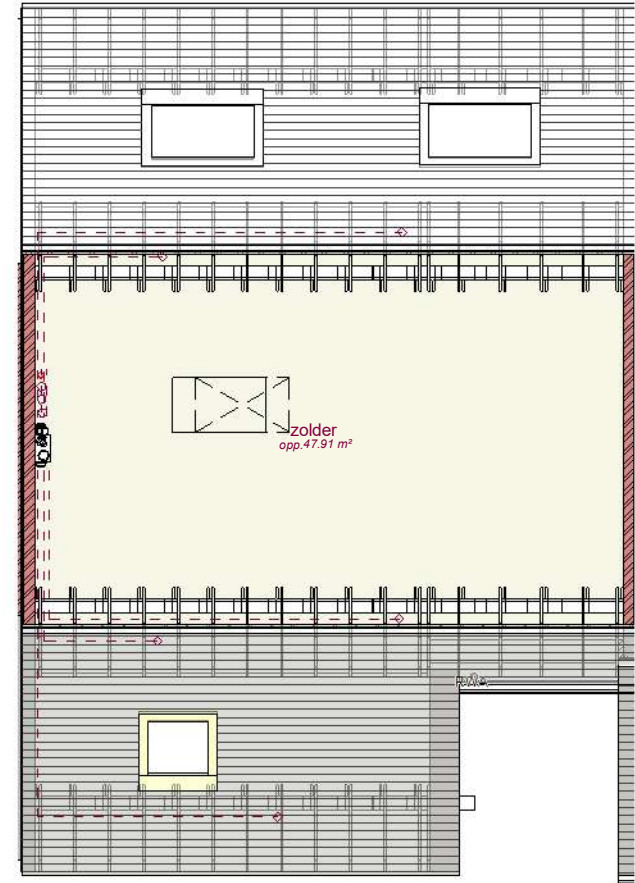

gelijkvloers lot 2 LL

verdieping lot 2 LL

zolderverdiep lot 2 LL

Voorgevel lot 2 LL

Achtergevel lot 2 LL

DOSSIER
dossier nr.: Menen - Ch. Cappellestraat
plan : **gevels**
plan nr. : **lot 2**

ONTWERP Menen - Ch. Cappellestraat