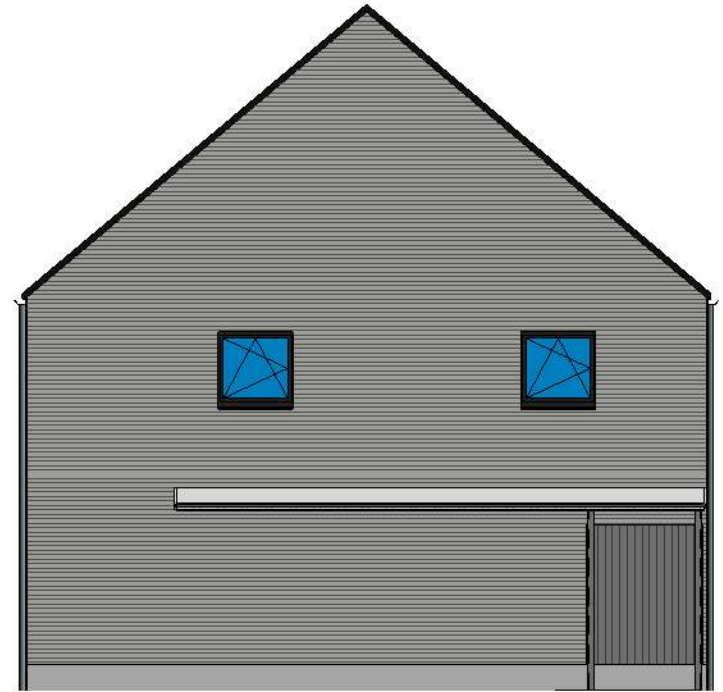

Lot 2

gelijkvloers - lot 2 LL

Lot 2

verdieping - lot 2 LL

Lot 2

2e verdieping - lot 2 LL

Lot 2

Voorgevel lot 2 LL

Lot 2

Achtergevel lot 2 LL

Lot 2

Rechtergevel lot 2 LL

DOSSIER dossier nr.: Zwevegem Kapel Milanen
plan : **Gevels**
plan nr.: **Lot 2**

ONTWERP
Zwevegem Kapel Milanen - 10 woningen

LIGGING Kruiswegstraat (Lot 11 tem 25 en lot 56 tem 62)
B-8551Zwevegem