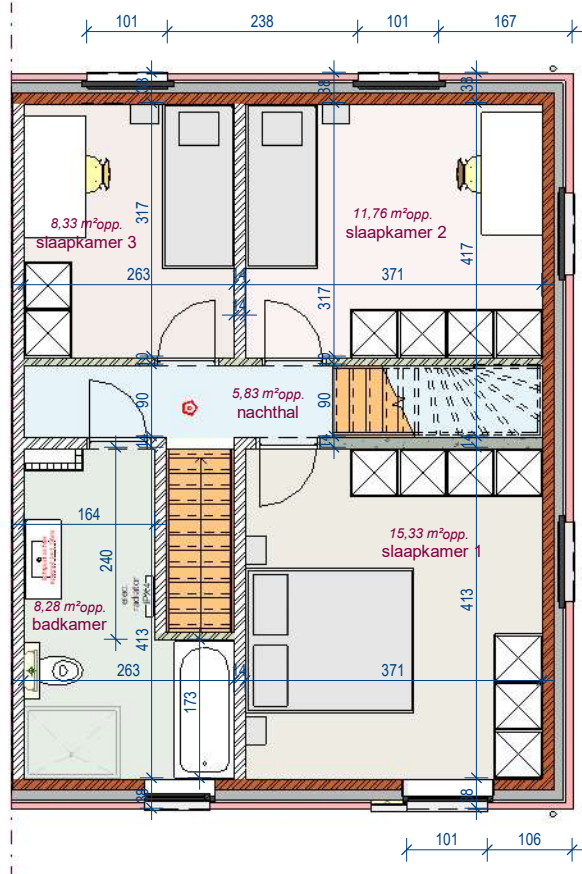

Lot 2

gelijkvloers - lot 2 LL

Lot 2

verdieping - lot 2 LL

Lot 2

2e verdieping - lot 2 LL

Lot 2

Voorgevel lot 2 LL

Lot 2

Achtergevel lot 2 LL

Lot 2

Rechtergevel lot 2 LL

DOSSIER dossier nr.: Zwevegem Kapel Milanen
plan : **Gevels**
plan nr.: **Lot 2**

ONTWERP
Zwevegem Kapel Milanen - 10 woningen

LIGGING Kruiswegstraat (Lot 11 tem 25 en lot 56 tem 62)
B-8551Zwevegem