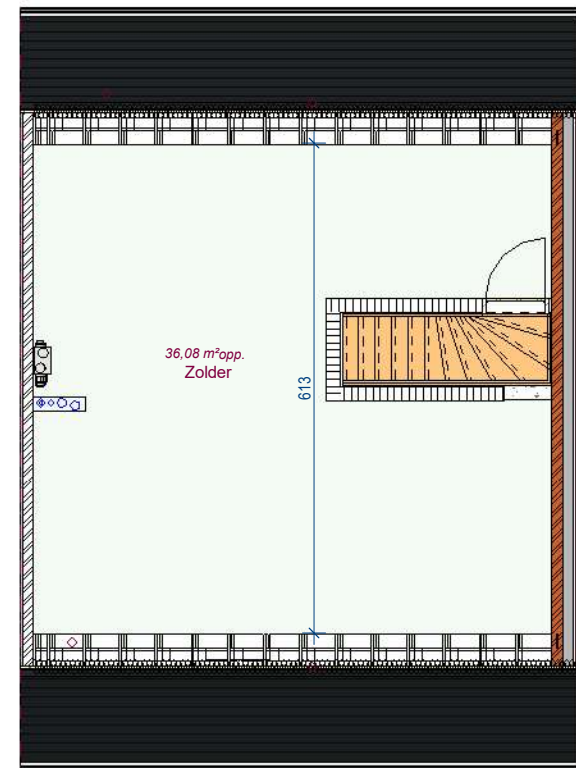

Lot 2

gelijkvloers - lot 2 LL

Lot 2

verdieping - lot 2 LL

Lot 2

2e verdieping - lot 2 LL

Lot 2

Voorgevel lot 2 LL

Lot 2

Achtergevel lot 2 LL

Lot 2

Rechtergevel lot 2 LL

DOSSIER dossier nr.: Zwevegem Kapel Milanen
plan : **Gevels**
plan nr.: **Lot 2**

ONTWERP
Zwevegem Kapel Milanen - 10 woningen

LIGGING Kruiswegstraat (Lot 11 tem 25 en lot 56 tem 62)
B-8551Zwevegem