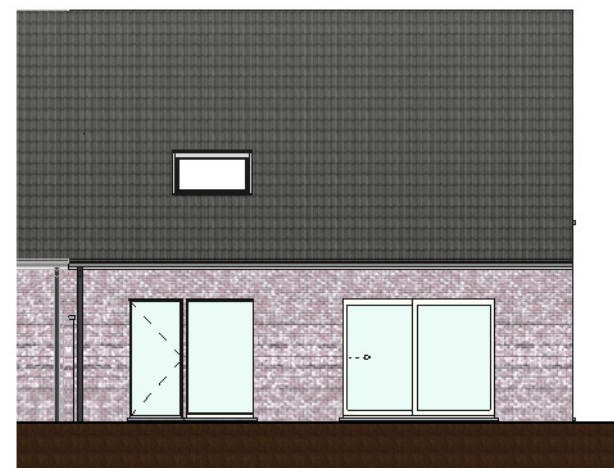

gelijkvloers

1ste verdieping

gevel links

Voorgevel

achtergevel

BOUW
PAUL HUYZENTRUYT

www.paulhuyzentruyt.be

GROTE HEERWEG 2 ■ 8791 BEVEREN-LEIE ■ T 056.71 27 97 ■ F 056.70 59 58

Eke - 1.1 - 14 woningen
lot 285. - gevels