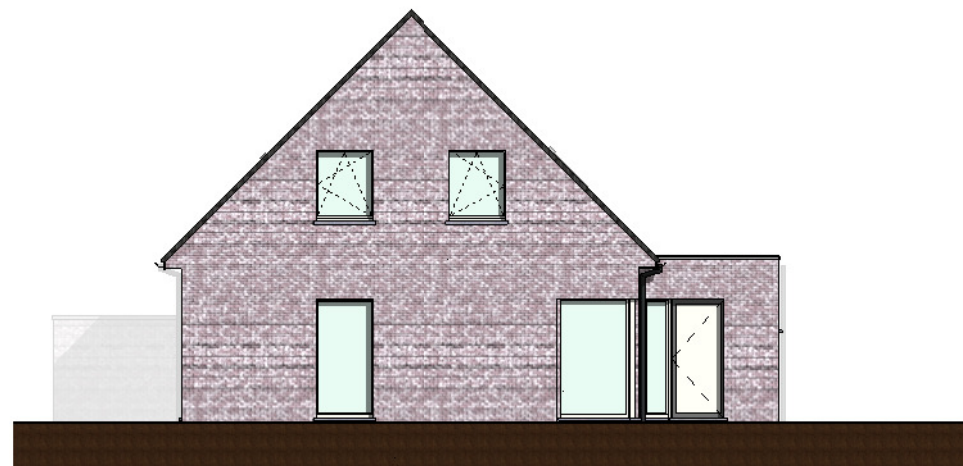

gelijkvloers

1ste verdieping

gevel links

Voorgevel

achtergevel

BOUW
PAUL HUYZENTRUYT

www.paulhuyzentruyt.be

GROTE HEERWEG 2 ■ 8791 BEVEREN-LEIE ■ T 056.71 27 97 ■ F 056.70 59 58

Eke - 1.1 - 14 woningen
lot 285. - gevels