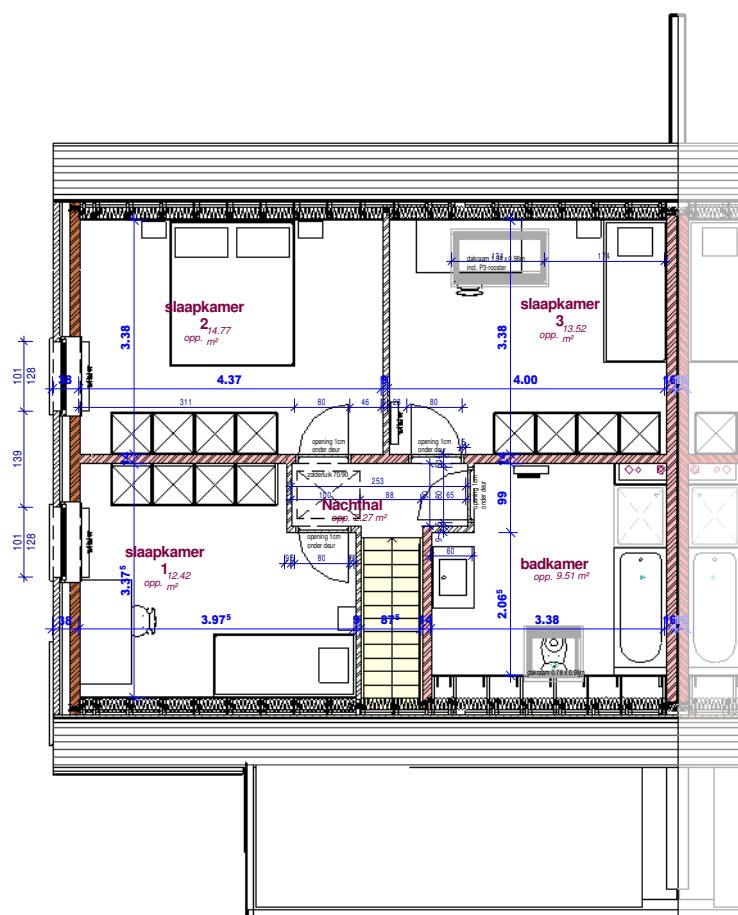

gelijkvloers

1ste verdieping

gevel links

Voorgevel

achtergevel

BOUW
PAUL HUYZENTRUYT

www.paulhuyzentruyt.be

GROTE HEERWEG 2 ■ 8791 BEVEREN-LEIE ■ T 056.71 27 97 ■ F 056.70 59 58

Eke - 1.1 - 14 woningen
lot 285. - gevels