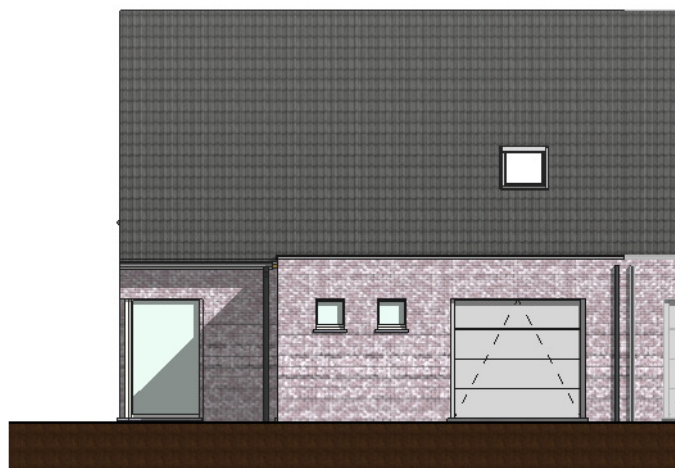

gelijkvloers

1ste verdieping

gevel links

Voorgevel

achtergevel

BOUW
PAUL HUYZENTRUYT

www.paulhuyzentruyt.be

GROTE HEERWEG 2 ■ 8791 BEVEREN-LEIE ■ T 056.71 27 97 ■ F 056.70 59 58

Eke - 1.1 - 14 woningen
lot 285. - gevels