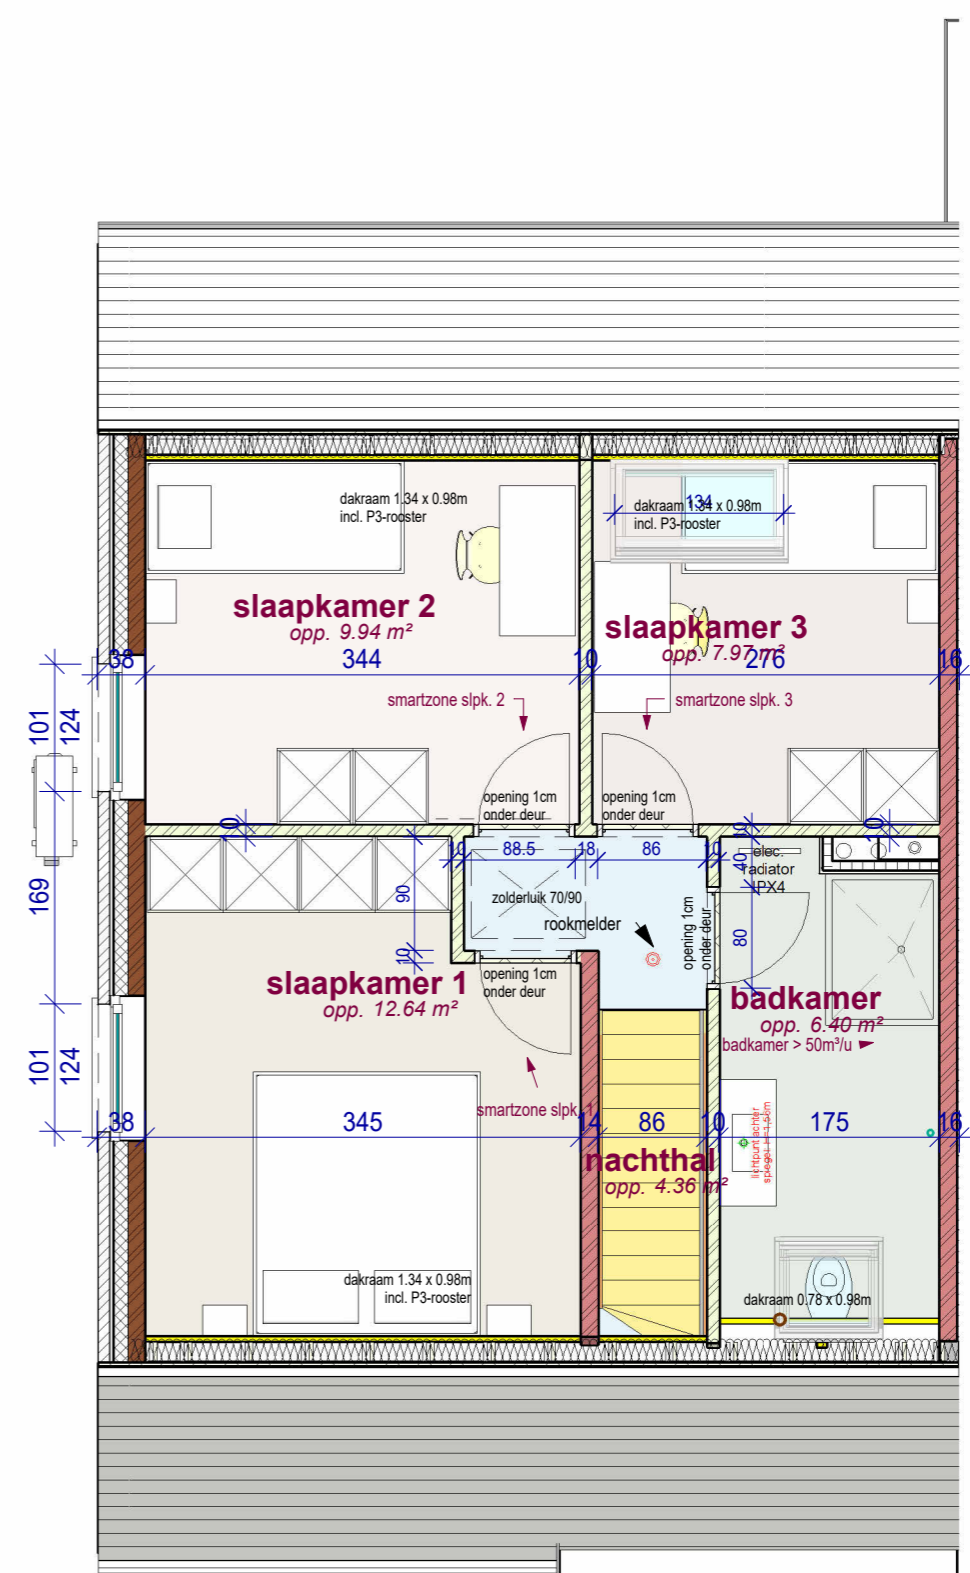

lot 26

gelijkvloers

lot 26

verdieping

Bouwheer:

Grote Heerweg 2
8791 Beveren-Leie
Tel. : 056/71 27 97
FAX : 056/70 59 58
www.paulhuyzentruyp.be

Tekenbureau:

Getekend:
Mathieu Duym

Contact persoon:
mathieu@paulhuyzentruyp.be

Plan:
plannen

Project:
Wijtschate

Index:	

Aantal:

Datum:
13/06/2023

voorgevel

achtergevel