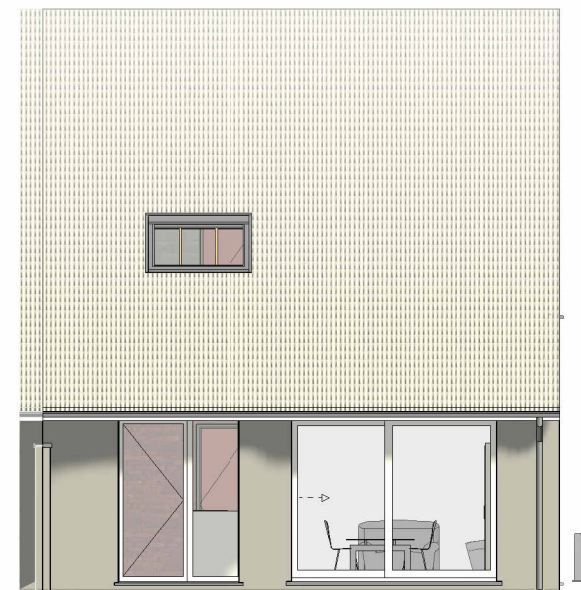

lot 26

gelijkvloers

lot 26

verdieping

Bouwheer:

Grote Heerweg 2
8791 Beveren-Leie
Tel. : 056/71 27 97
FAX : 056/70 59 58
www.paulhuyzentruyp.be

Tekenbureau:

Getekend:
Mathieu Duym

Contact persoon:
mathieu@paulhuyzentruyp.be

Plan:
plannen

Project:
Wijtschate

Index:	

Aantal:

Datum:
13/06/2023

voorgevel

achtergevel