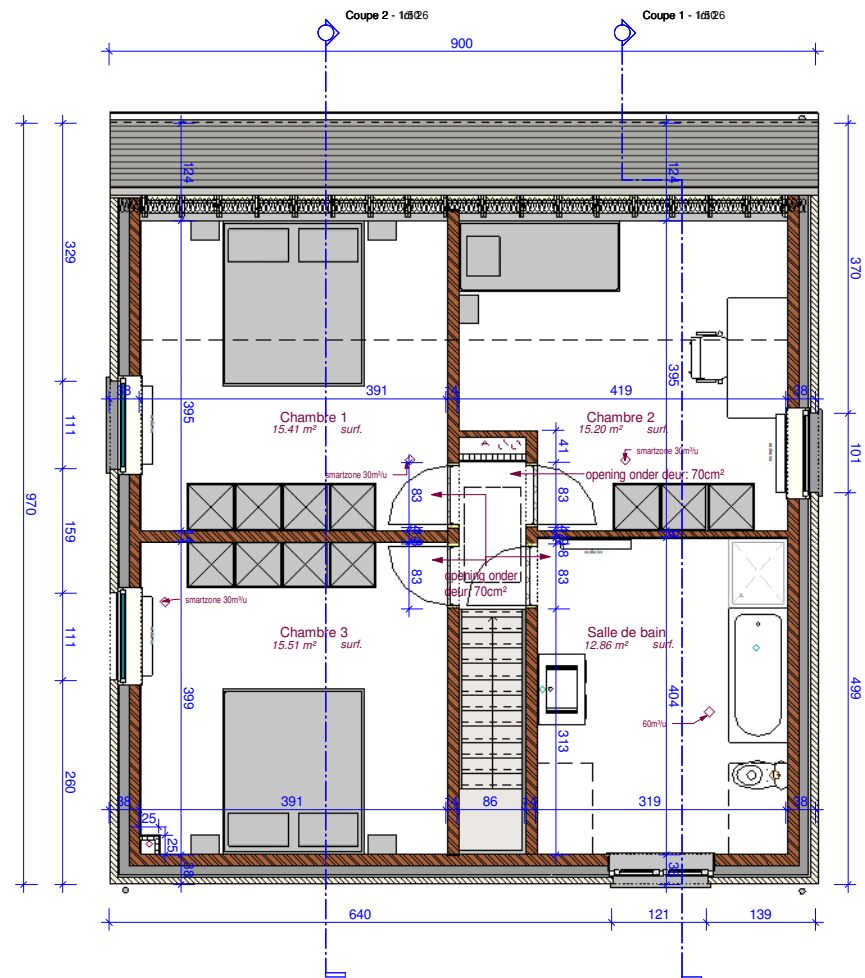

Façade laterale gauche

Façade arrière

Façade principale

Façade laterale droite

BOUW
PAUL HUYZENTRUYT

www.paulhuyzentruyt.be

GROTE HEERWEG 2 ■ 8791 BEVEREN-LEIE ■ T 056.71 27 97 ■ F 056.70 59 58

Warneton 1.3
Façades lot 26

Réz-de-chaussée

étage

BOUW
PAUL HUYZEN TRUYT
www.paulhuyzentruyt.be

Warneton 1.3
plans lot-26