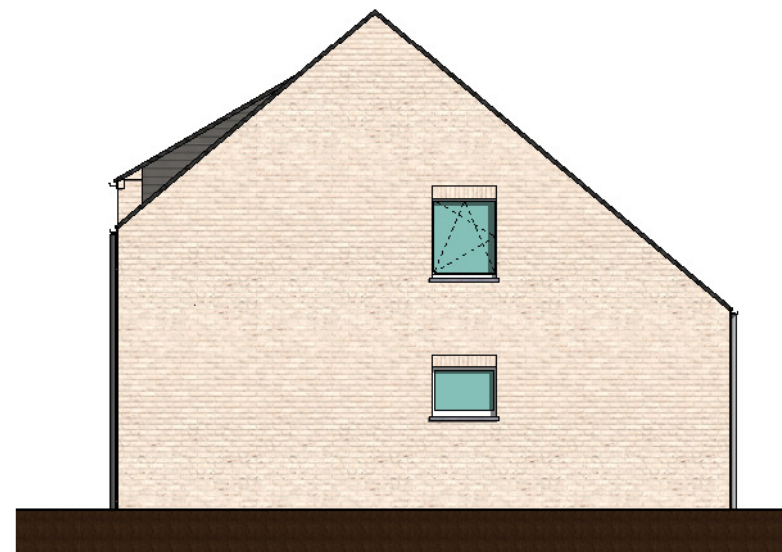

Façade laterale gauche

Façade arrière

Façade principale

Façade laterale droite

BOUW
PAUL HUYZENTRUYT

www.paulhuyzentruyt.be

GROTE HEERWEG 2 ■ 8791 BEVEREN-LEIE ■ T 056.71 27 97 ■ F 056.70 59 58

Warneton 1.3
Façades lot 26

Réz-de-chaussée

étage

BOUW
PAUL HUYZEN TRUYT
www.paulhuyzentruyt.be

Warneton 1.3
plans lot-26