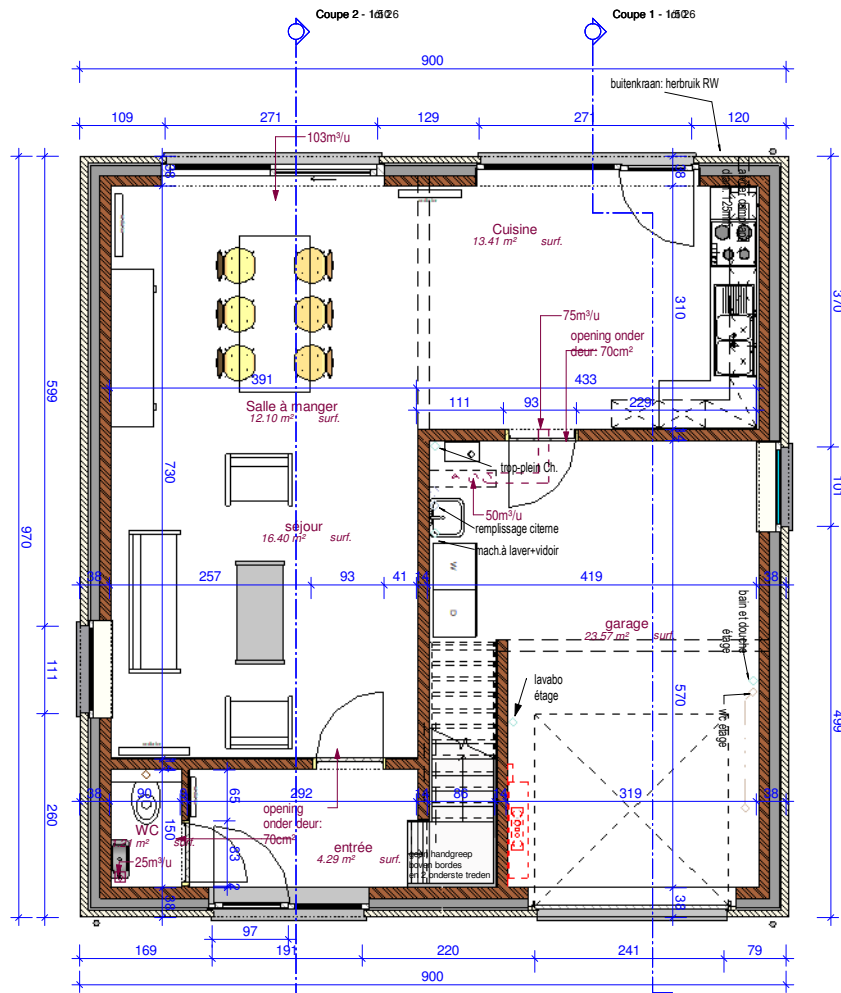

Façade laterale gauche

Façade arrière

Façade principale

Façade laterale droite

BOUW
PAUL HUYZENTRUYT

www.paulhuyzentruyt.be

GROTE HEERWEG 2 ■ 8791 BEVEREN-LEIE ■ T 056.71 27 97 ■ F 056.70 59 58

Warneton 1.3
Façades lot 26

Réz-de-chaussée

étage

BOUW
PAUL HUYZEN TRUYT
www.paulhuyzentruyt.be

Warneton 1.3
plans lot-26