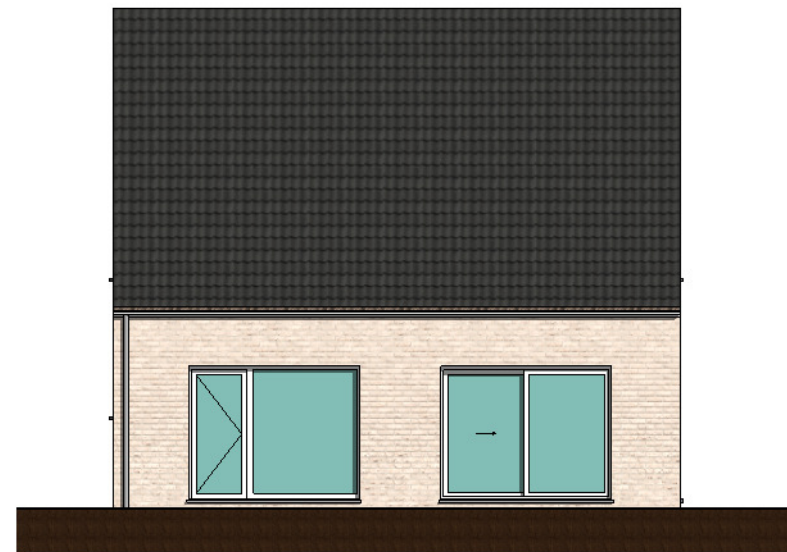

Façade laterale gauche

Façade arrière

Façade principale

Façade laterale droite

BOUW
PAUL HUYZENTRUYT

www.paulhuyzentruyt.be

GROTE HEERWEG 2 ■ 8791 BEVEREN-LEIE ■ T 056.71 27 97 ■ F 056.70 59 58

Warneton 1.3
Façades lot 26

Réz-de-chaussée

étage

BOUW
PAUL HUYZEN TRUYT
www.paulhuyzentruyt.be

Warneton 1.3
plans lot-26