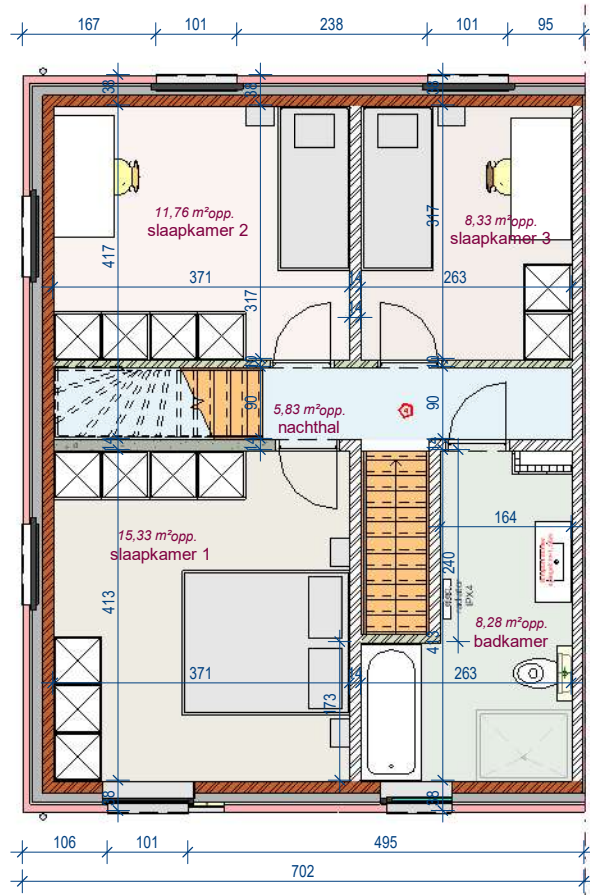

Lot 1

gelijkvloers - lot 1 LL

Lot 1

verdieping - lot 1 LL

Lot 1

2e verdieping - lot 1 LL

DOSSIER dossier nr.: Zwevegem Kapel Milanen
 plan : LL
 plan nr.: Lot1

ONTWERP
 Zwevegem Kapel Milanen - 10 woningen

LIGGING Kruiswegstraat (Lot 11 tem 25 en lot 56 tem 62)
 B-8551Zwevegem

Lot 1

Voorgevel lot 1 LL

Lot 1

Achtergevel lot 1 LL

Lot 1

Linkergevel lot 1 LL

DOSSIER dossier nr.: Zwevegem Kapel Milanen
plan : **Gevels**
plan nr.: **Lot 1**