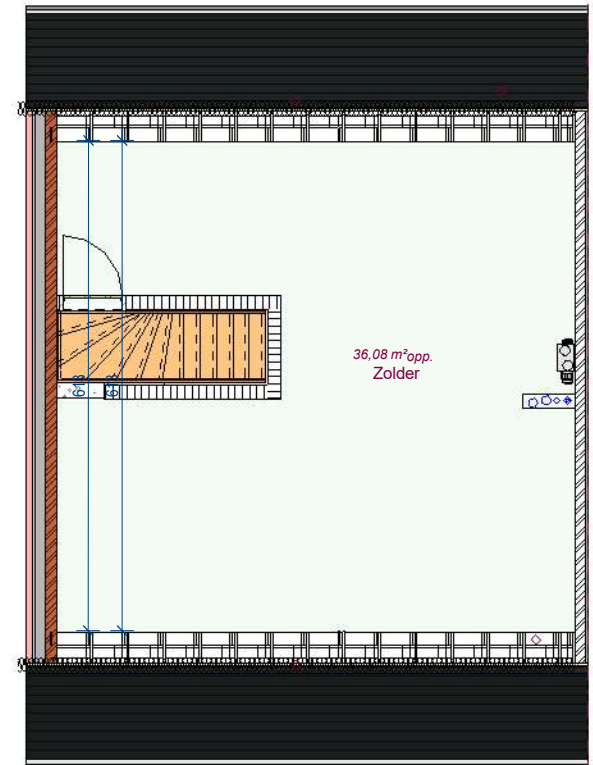

Lot 1

gelijkvloers - lot 1 LL

Lot 1

verdieping - lot 1 LL

Lot 1

2e verdieping - lot 1 LL

DOSSIER dossier nr.: Zwevegem Kapel Milanen
 plan : LL
 plan nr.: Lot1

ONTWERP
 Zwevegem Kapel Milanen - 10 woningen

LIGGING Kruiswegstraat (Lot 11 tem 25 en lot 56 tem 62)
 B-8551Zwevegem

Lot 1

Voorgevel lot 1 LL

Lot 1

Achtergevel lot 1 LL

Lot 1

Linkergevel lot 1 LL

DOSSIER dossier nr.: Zwevegem Kapel Milanen
plan : **Gevels**
plan nr.: **Lot 1**