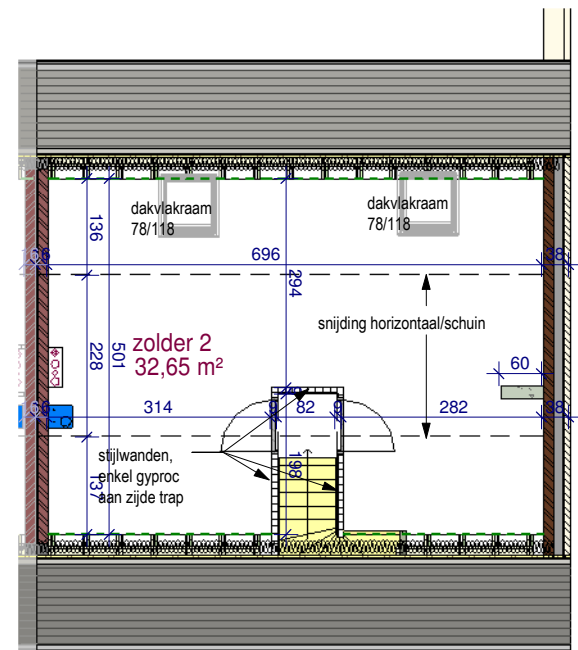

gelijkvloers

verdieping

2de verdieping

Vorgevel

Gevel rechts

Achtergevel

DOSSIER
dossier nr.: Rumbekke Odiel Defraeyestraat 1.1
plan : **gevels**
plan nr. : **lot 19**

ONTWERP **Bouwen 17 ééngewoningen**

LIGGING
Albert Sercustraot loten 12-24 en 27-30
B-8800Roeselare-Rumbekke

WONINGBUREAU
PAUL HUYZENTRUYT