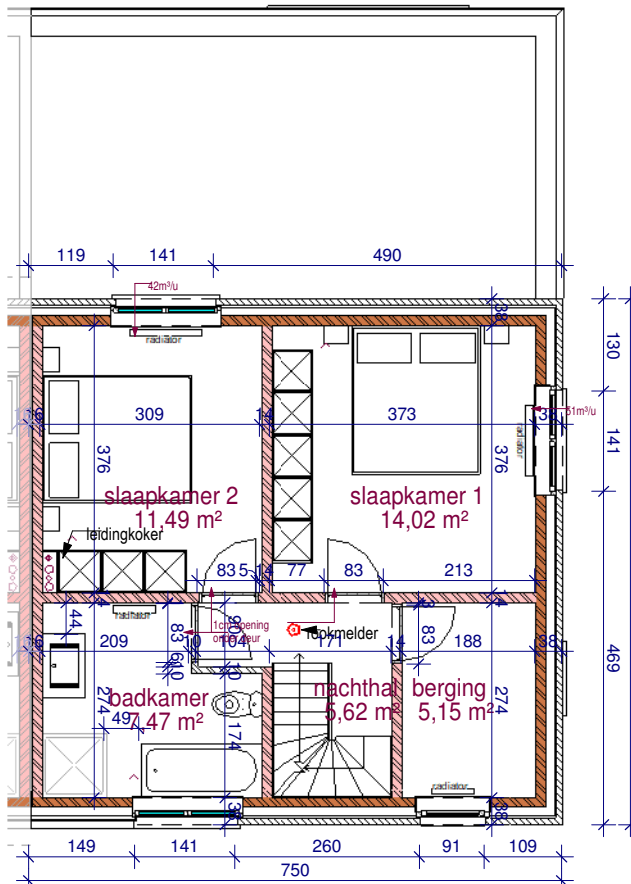

gelijkvloers

verdieping

2de verdieping

Vorgevel

Gevel rechts

Achtergevel

DOSSIER
dossier nr.: Rumbekke Odiel Defraeyestraat 1.1
plan : **gevels**
plan nr. : **lot 19**

ONTWERP **Bouwen 17 ééngewoningen**

LIGGING
Albert Sercustraot loten 12-24 en 27-30
B-8800Roeselare-Rumbekke

WONINGBUREAU
PAUL HUYZENTRUYT