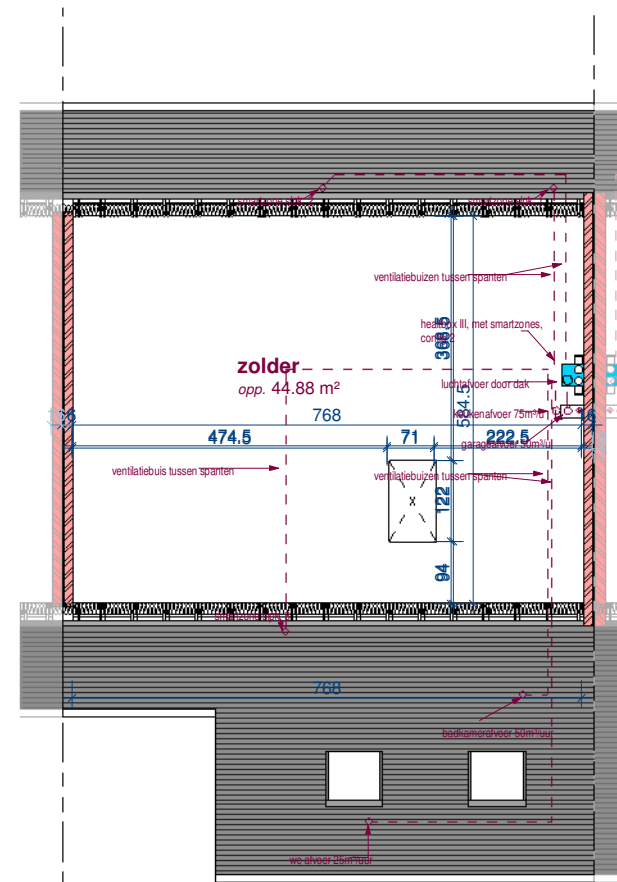

gelijkvloers

verdieping

2de verdieping

voorgevel

zijgevel links

achtergevel

DOSSIER
dossier nr.: 2015150
plan : **gevels**
plan nr. : **lot 188**

ONTWERP Heule 3.4 - 8 woningen

LIGGING
Wilfried Vanraeyneststraat
B-8501 Kortrijk-Heule

BOUW
PAUL HUYZENTRUYT