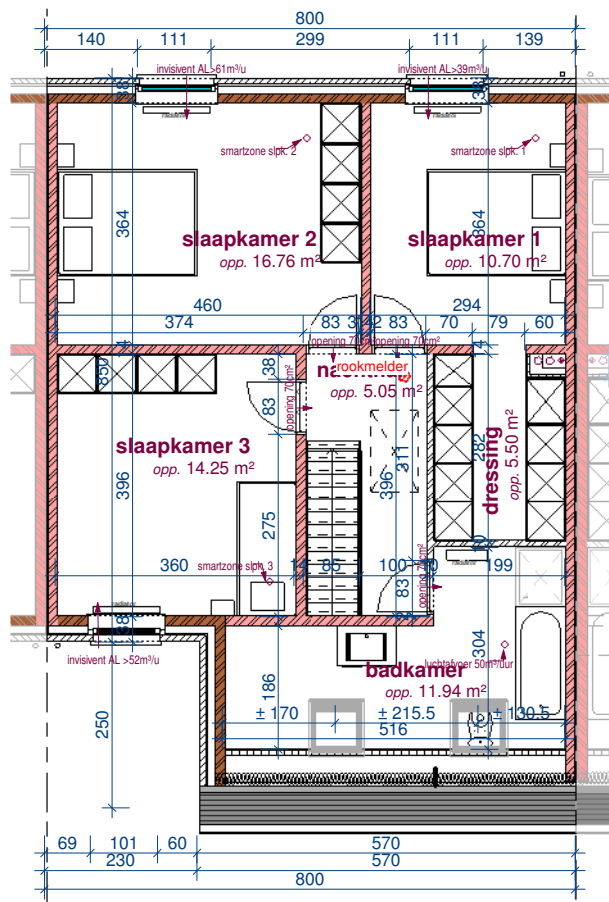

gelijkvloers

verdieping

2de verdieping

voorgevel

zijgevel links

achtergevel

DOSSIER
dossier nr.: 2015150
plan : **gevels**
plan nr. : **lot 188**

ONTWERP Heule 3.4 - 8 woningen