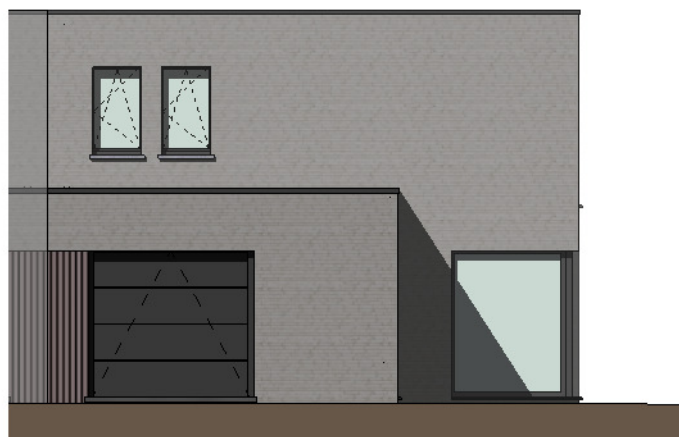

DOSSIER dossier nr.: Hooglede, Akkerstraat 1.1 - 17 woningen  
 plan : **plannen**  
 plan nr. : **lot 17**

ONTWERP  
**BOUWEN 17 EENGEZINSWONINGEN**

LIGGING Oude Rozebekestraat 1.1  
 B-8830 Hooglede

voorgevel

achtergevel

gevel rechts

DOSSIER  
dossier nr.: Hooglede, Akkerstraat 1.1 - 17 woningen  
plan : **gevels**  
plan nr. : **lot 17**

ONTWERP  
**BOUWEN 17 EENGEZINSWONINGEN**

LIGGING  
Oude Rozebekestraat 1.1  
B-8830 Hooglede