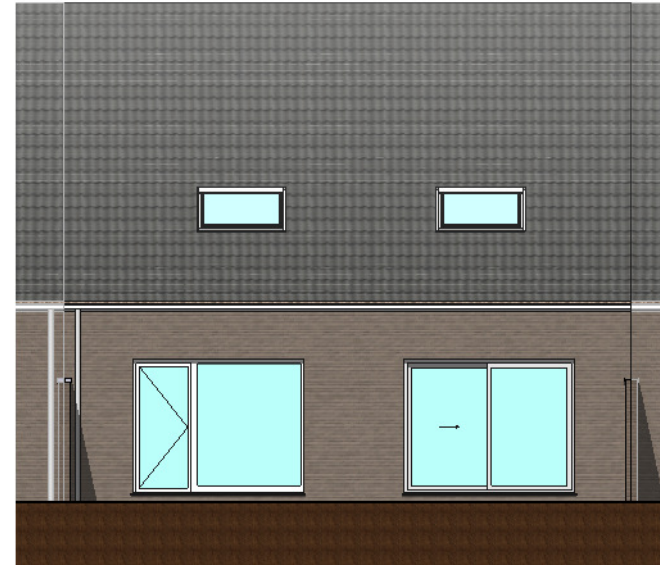

Façade principale

Façade arrière

BOUW
PAUL HUYZENTRUYT

www.paulhuyzentruyt.be

GROTE HEERWEG 2 ■ 8791 BEVEREN-LEIE ■ T 056.71 27 97 ■ F 056.70 59 58

Warneton 1.3
Façades lot 17

Réz-de-chaussée

étage

Warneton 1.3
plans lot-17