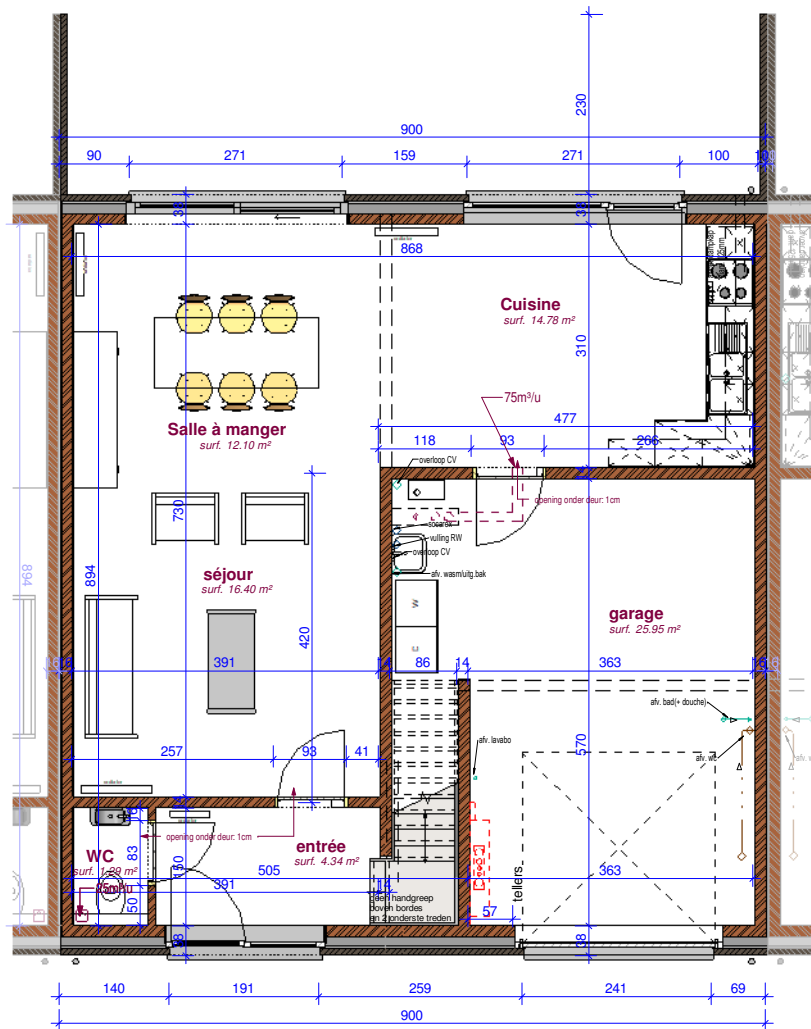

Façade principale

Façade arrière

BOUW
PAUL HUYZENTRUYT

www.paulhuyzentruyt.be

GROTE HEERWEG 2 ■ 8791 BEVEREN-LEIE ■ T 056.71 27 97 ■ F 056.70 59 58

Warneton 1.3
Façades lot 17

Réz-de-chaussée

étage

Warneton 1.3
plans lot-17