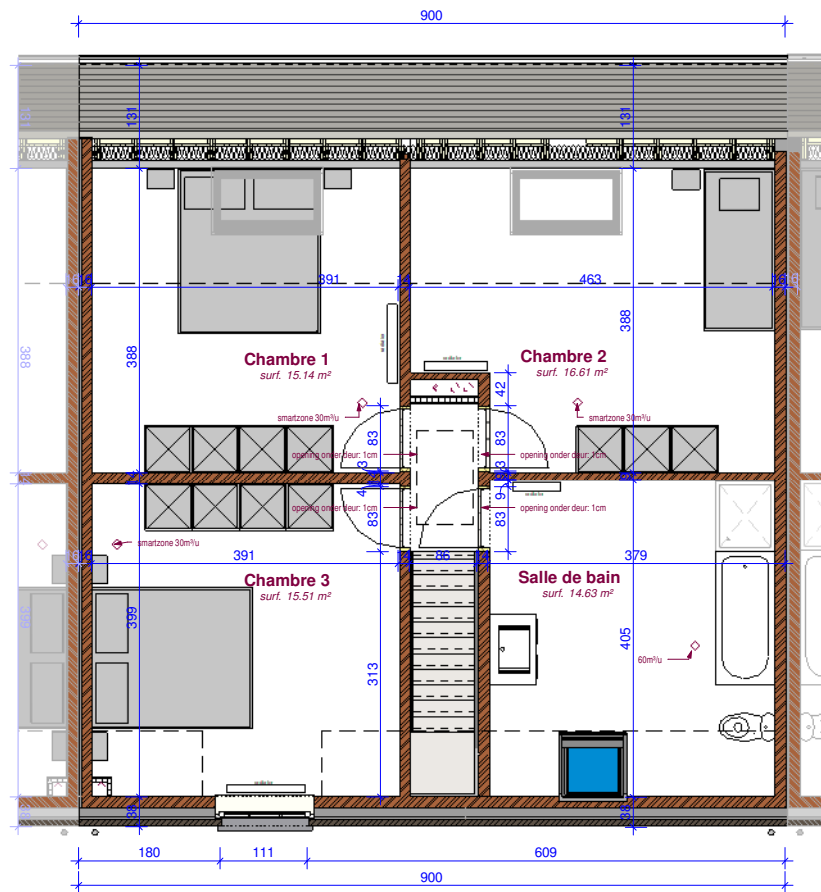

Façade principale

Façade arrière

BOUW
PAUL HUYZENTRUYT

www.paulhuyzentruyt.be

GROTE HEERWEG 2 ■ 8791 BEVEREN-LEIE ■ T 056.71 27 97 ■ F 056.70 59 58

Warneton 1.3
Façades lot 17

Réz-de-chaussée

étage

Warneton 1.3
plans lot-17