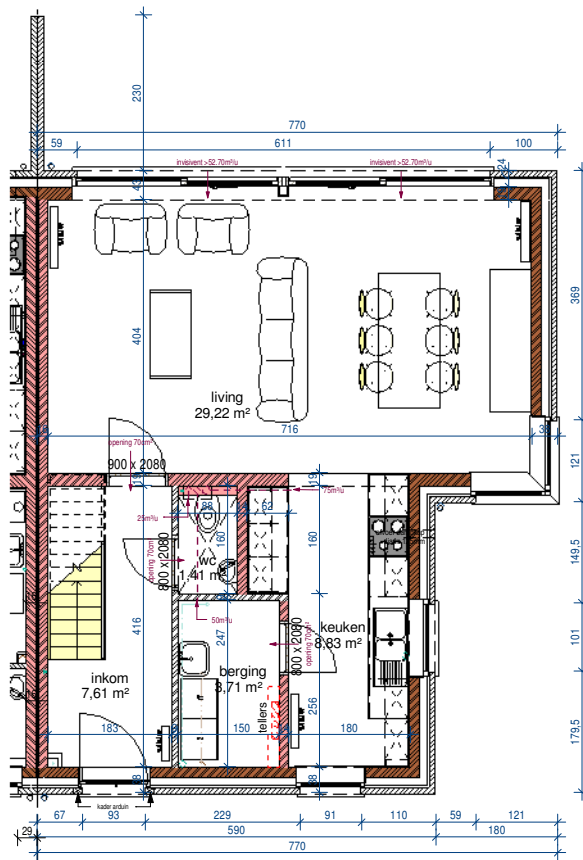

1ste verdieping

2de verdieping

gelijkvloers

Zijgevel

Voorgevel

Achtergevel

BOUW
PAUL HUYZENTRUYT

www.paulhuyzentruyt.be

GROTE HEERWEG 2 ■ 8791 BEVEREN-LEIE ■ T 056.71 27 97 ■ F 056.70 59 58

lot 175 - gevels

Ontwerpen:

Heule 3.2- 14 woningen