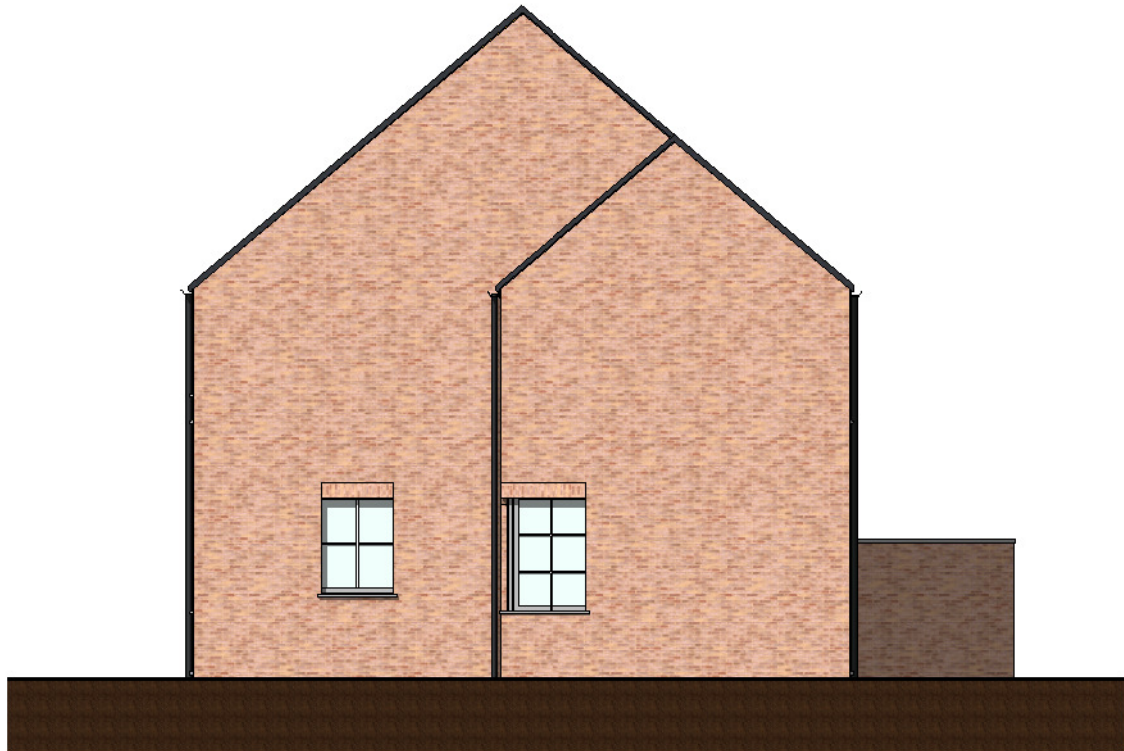

1ste verdieping

2de verdieping

gelijkvloers

Zijgevel

Voorgevel

Achtergevel

BOUW
PAUL HUYZENTRUYT

www.paulhuyzentruyt.be

GROTE HEERWEG 2 ■ 8791 BEVEREN-LEIE ■ T 056.71 27 97 ■ F 056.70 59 58

lot 175 - gevels

Ontwerpen:

Heule 3.2- 14 woningen