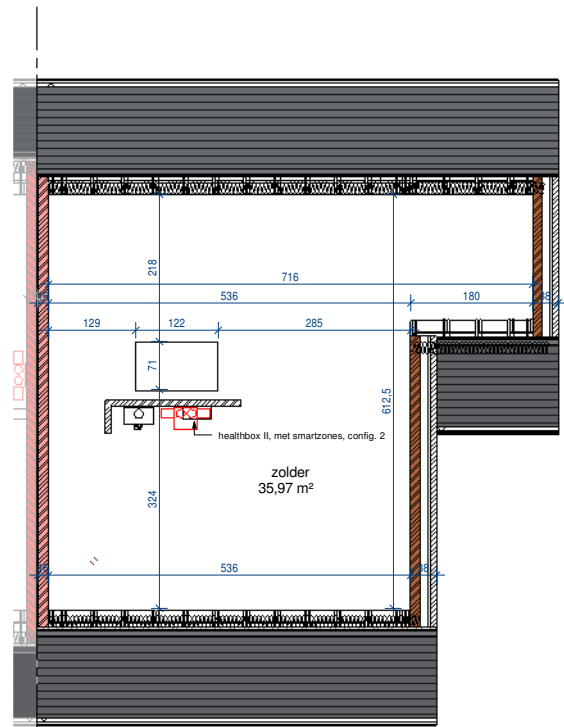

1ste verdieping

2de verdieping

gelijkvloers

Zijgevel

Voorgevel

Achtergevel

BOUW
PAUL HUYZENTRUYT

www.paulhuyzentruyt.be

GROTE HEERWEG 2 ■ 8791 BEVEREN-LEIE ■ T 056.71 27 97 ■ F 056.70 59 58

lot 175 - gevels

Ontwerpen:

Heule 3.2- 14 woningen