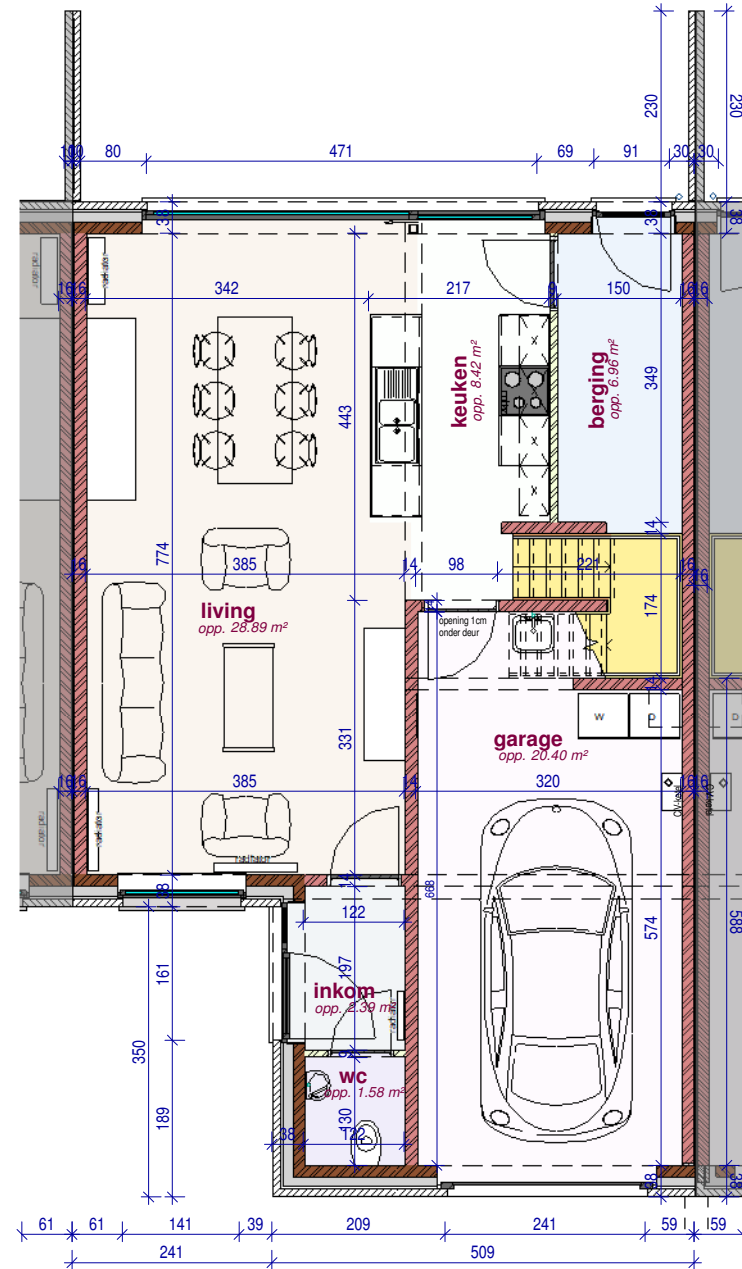

verdieping

gelijkvloers

voorgevel

gevel links

achtergevel

DOSSIER
dossier nr.: Hooglede, Akkerstraat 1.1 - 17 woningen
plan : **gevels**
plan nr. : **lot 16**

ONTWERP
BOUWEN 17 EENGEZINSWONINGEN

LIGGING
Oude Rozebekestraat 1.1
B-8830Hooglede