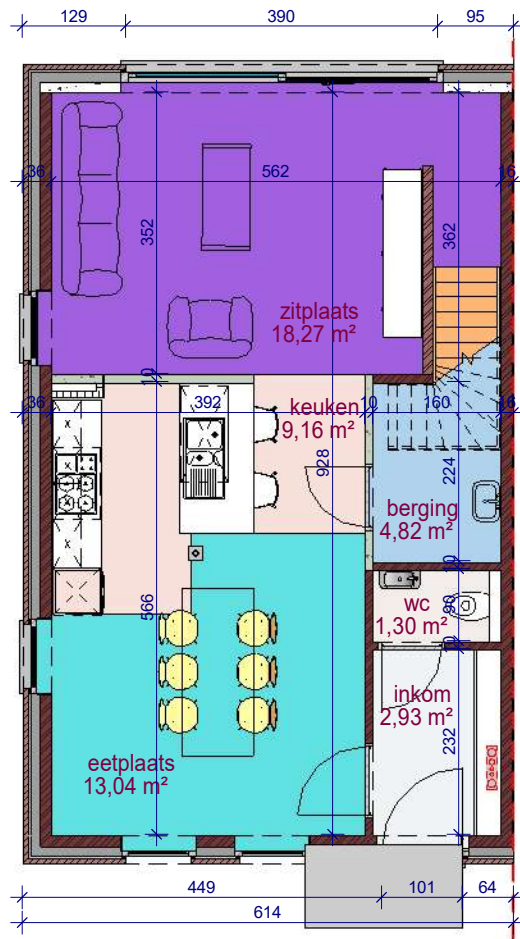

voorgevel loten 15 LL

achtergevel loten 15 LL

gevel links lot 15 LL

DOSSIER dossier nr.: Nederename - Robert De Preesterstraat
 plan : **gevels**
 plan nr.: **lot 15**

ONTWERP
 Nederename - Robert De Preesterstraat
 - 15 w

LIGGING Robert De Preesterstraat
 B-9700Oudenaarde

Lot 15
gelijkvloers

Lot 15
verdieping

DOSSIER dossier nr.: Nedere name - Robert De Preesterstraat
plan : LL
plan nr. : Lot.15

ONTWERP
Nedere name - Robert De Preesterstraat
- 15 w