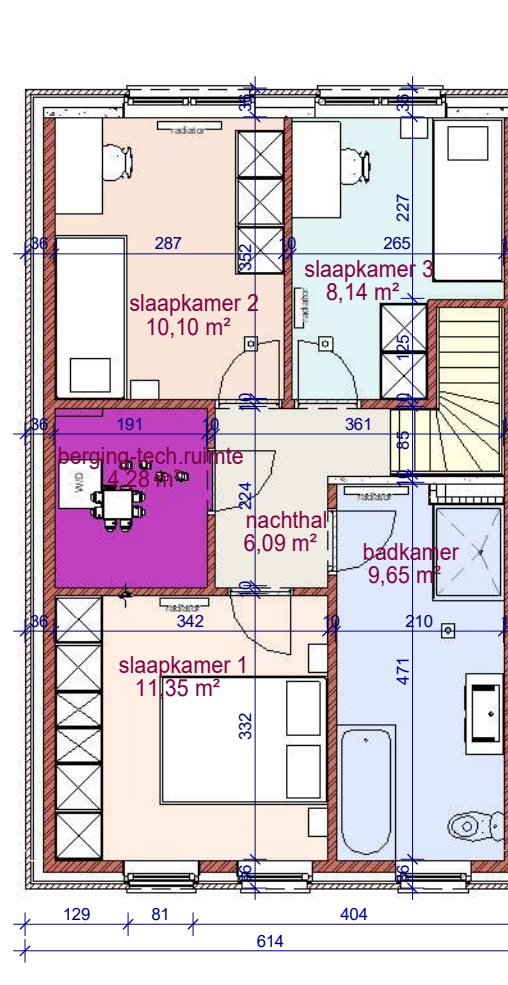

voorgevel loten 15 LL

achtergevel loten 15 LL

gevel links lot 15 LL

DOSSIER dossier nr.: Nederename - Robert De Preesterstraat
 plan : **gevels**
 plan nr.: **lot 15**

ONTWERP
 Nederename - Robert De Preesterstraat
 - 15 w

LIGGING Robert De Preesterstraat
 B-9700Oudenaarde

Lot 15
gelijkvloers

Lot 15
verdieping

DOSSIER dossier nr.: Nedere name - Robert De Preesterstraat
plan : LL
plan nr. : Lot.15

ONTWERP
Nedere name - Robert De Preesterstraat
- 15 w