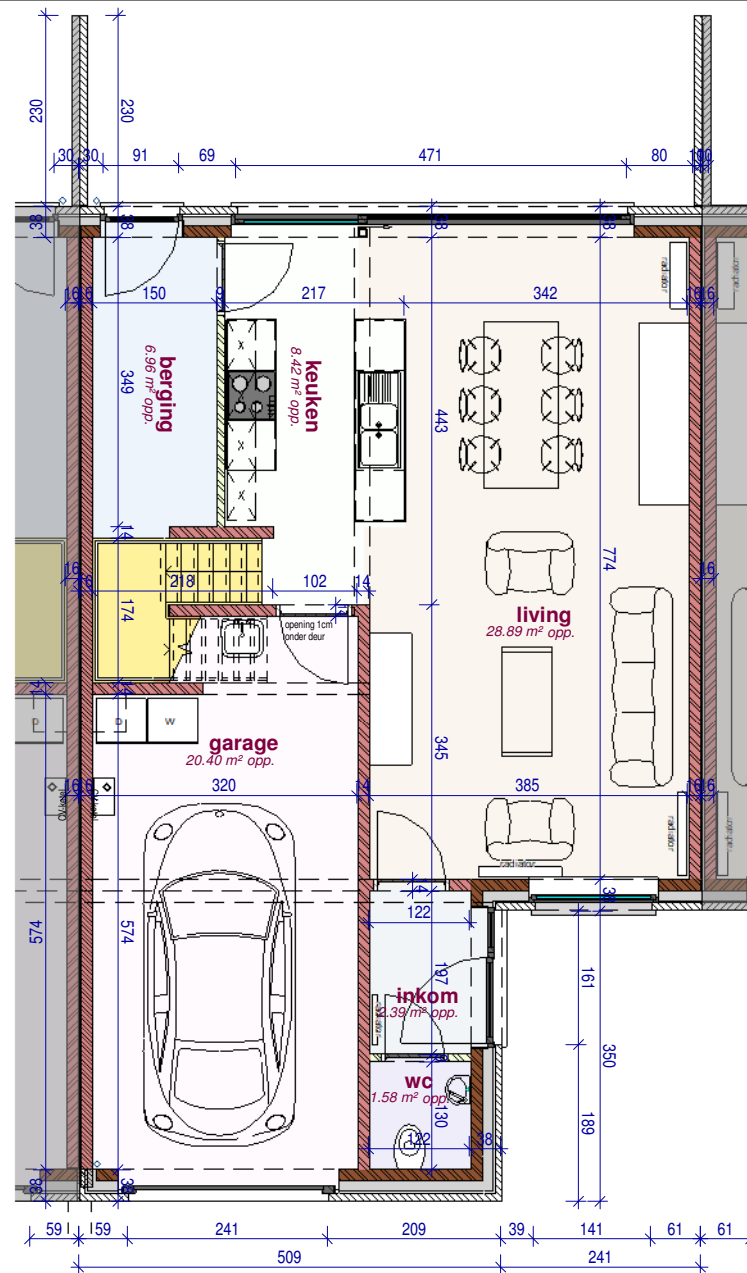

verdieping

gelijkvloers

voorgevel

gevel rechts

achtergevel

DOSSIER
dossier nr.: Hooglede, Akkerstraat 1.1 - 17 woningen
plan : **gevels**
plan nr. : **lot 15**

ONTWERP
BOUWEN 17 EENGEZINSWONINGEN

LIGGING
Oude Rozebekestraat 1.1
B-8830Hooglede