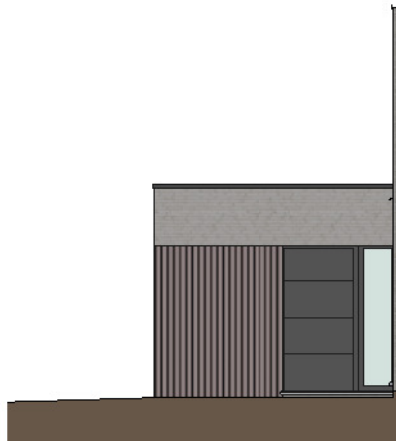

verdieping

gelijkvloers

voorgevel

gevel rechts

achtergevel

DOSSIER
dossier nr.: Hooglede, Akkerstraat 1.1 - 17 woningen
plan : **gevels**
plan nr. : **lot 15**

ONTWERP
BOUWEN 17 EENGEZINSWONINGEN

LIGGING
Oude Rozebekestraat 1.1
B-8830Hooglede