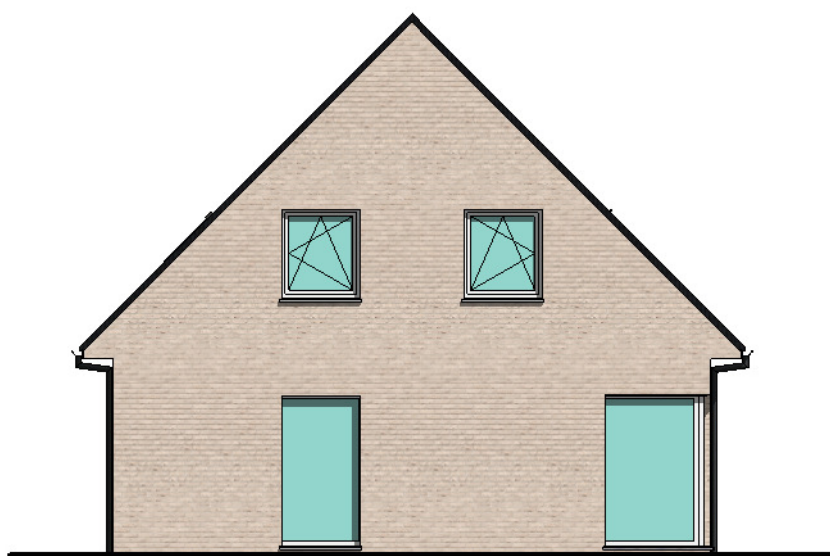

achtergevel

zijgevel links

voorgevel

DOSSIER
dossier nr.: ST.-Denijs 1.2 - 11W
BOUWEN 11 EENGEZINSWONINGEN
plan : leaflets
plan nr. : gevels - lot 14
datum : 22/12/2017 schaal : zoals aangeduid

LIGGING
Marcel Vandewallestraat,
105737-Denijs
Kad. Afd. 6, sectie C, nr. 596t+595f

WONINGBUREAU
PAUL HUYZENRUYT