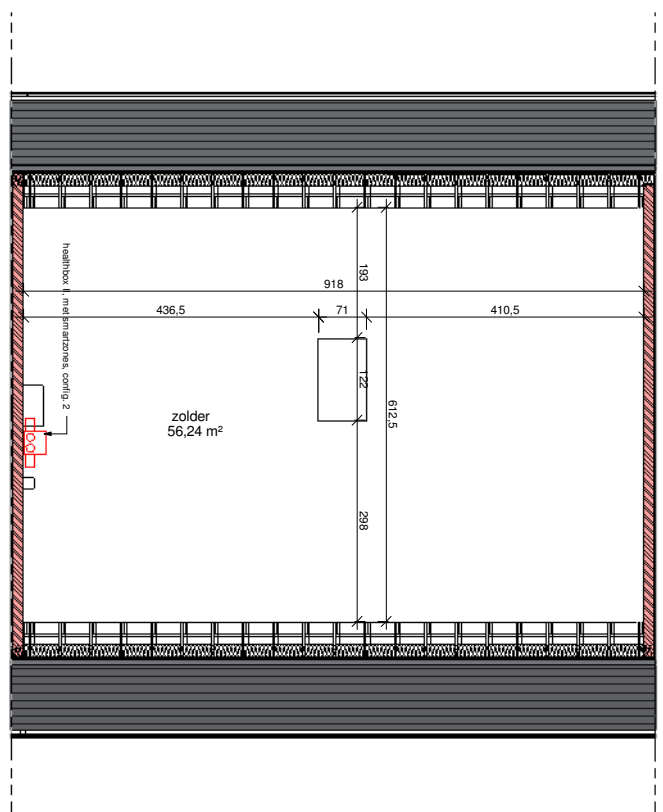

1ste verdieping

2de verdieping

gelijkvloers

lot 148 - plannen

Ontwerpen:

Heule 3.2- 14 woningen

BOUW
PAUL HUYZEN TRUYLT

www.paulhuyzentruylt.be

Voorgevel

Achtergevel

BOUW
PAUL HUYZENRUYT

www.paulhuyzenruyt.be

GROTE HEERWEG 2 ■ 8791 BEVEREN-LEIE ■ T 056.71 27 97 ■ F 056.70 59 58

lot 148 - gevels

Ontwerpen:

Heule 3.2- 14 woningen