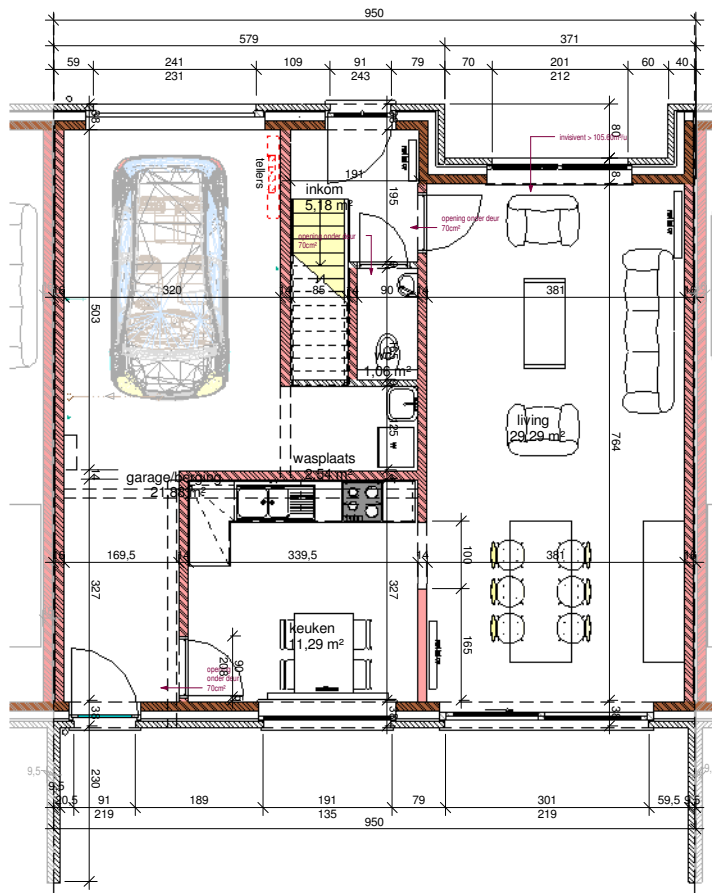

1ste verdieping

2de verdieping

gelijkvloers

lot 148 - plannen

Ontwerpen:

Heule 3.2- 14 woningen

BOUW
PAUL HUYZEN TRUYLT

www.paulhuyzentruylt.be

Voorgevel

Achtergevel

BOUW
PAUL HUYZENRUYT

www.paulhuyzenruyt.be

GROTE HEERWEG 2 ■ 8791 BEVEREN-LEIE ■ T 056.71 27 97 ■ F 056.70 59 58

lot 148 - gevels

Ontwerpen:

Heule 3.2- 14 woningen