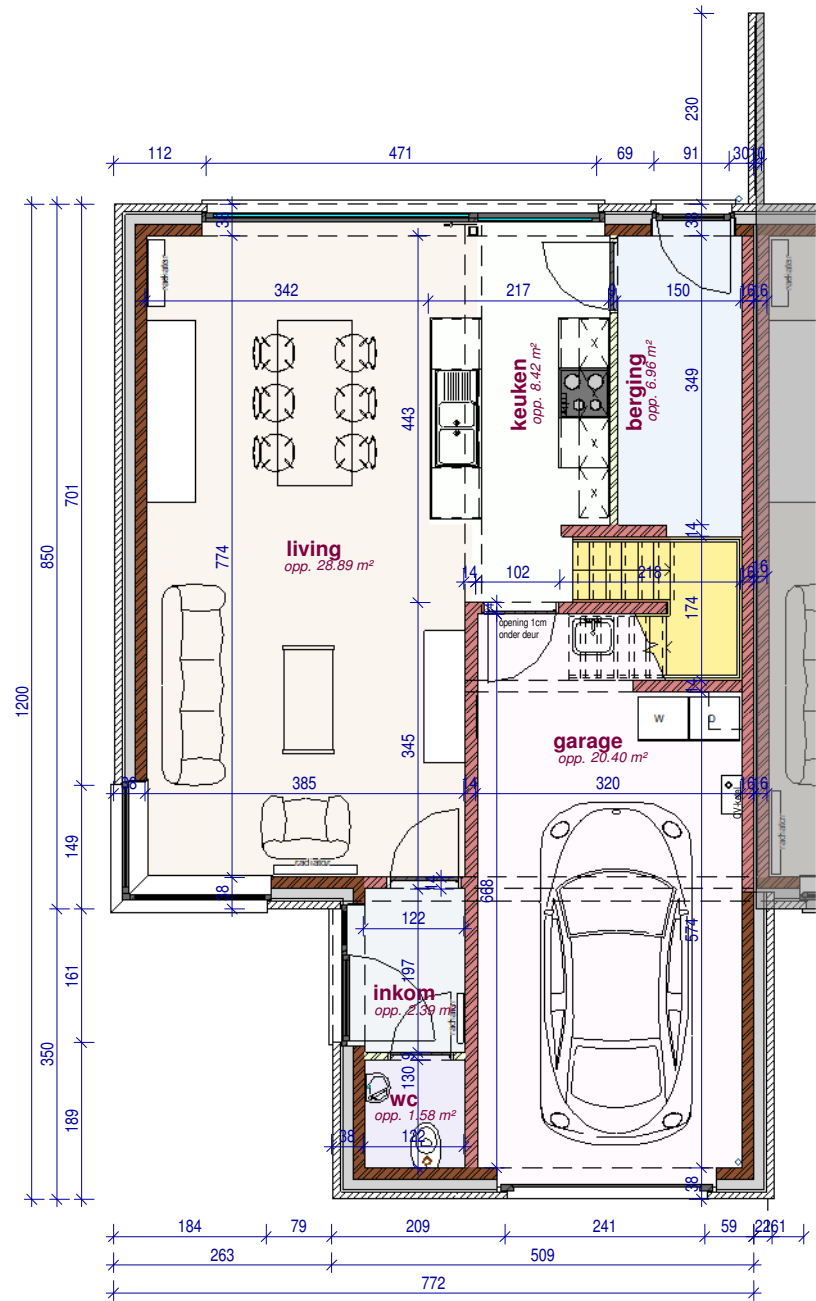

verdieping

gelijkvloers

DOSSIER dossier nr.: Hooglede, Akkerstraat 1.1 - 17 woningen  
 plan : plannen  
 plan nr. : lot 13

ONTWERP  
 BOUWEN 17 EENGEZINSWONINGEN

LIGGING Oude Rozebekestraat 1.1  
 B-8830 Hooglede

gevel rechts

voorgevel

achtergevel

gevel links

DOSSIER  
dossier nr.: Hooglede, Akkerstraat 1.1 - 17 woningen  
plan : **gevels**  
plan nr. : **lot 13**

ONTWERP  
**BOUWEN 17 EENGEZINSWONINGEN**

LIGGING  
Oude Rozebekestraat 1.1  
B-8830Hooglede