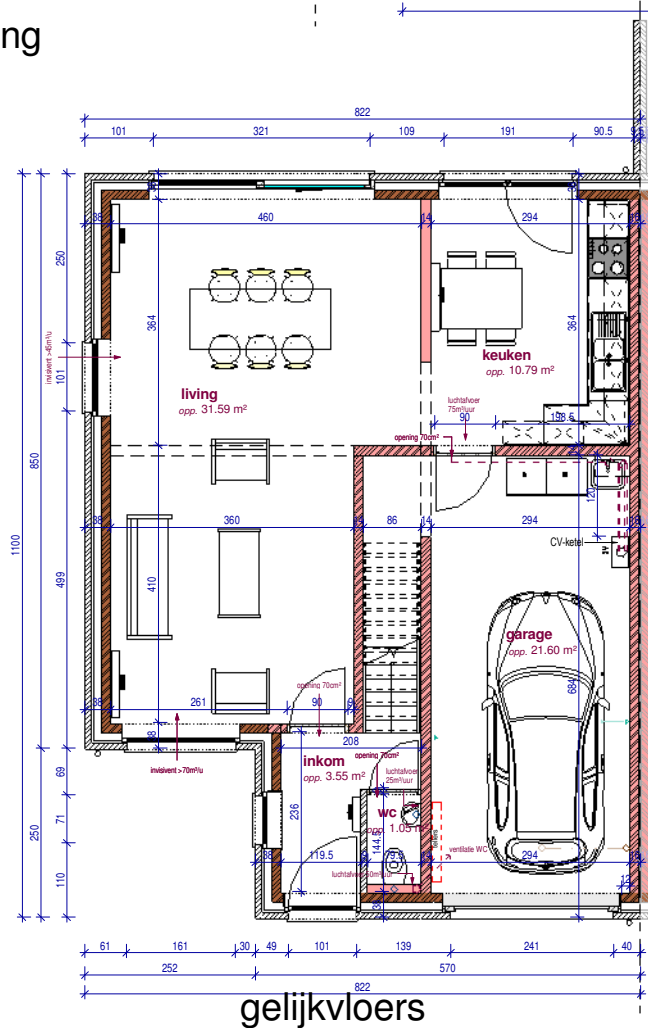

1ste verdieping

2de verdieping

gelijkvloers

BOUW www.paulhuyzentruyst.be
PAUL HUYZENTRUYST

lot 132 - plannen

Ontwerpen:
 Heule 3.2- 14 woningen

zijgevel lot 132

achtergevel

voorgevel