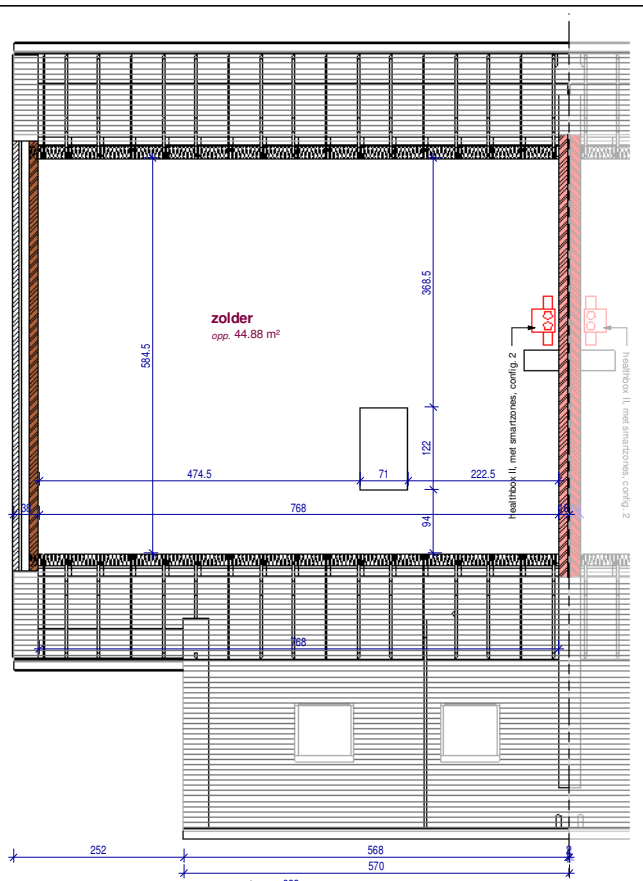

1ste verdieping

2de verdieping

gelijkvloers

BOUW www.paulhuyzentruyst.be
PAUL HUYZENTRUYST

lot 132 - plannen

Ontwerpen:
 Heule 3.2- 14 woningen

zijgevel lot 132

achtergevel

voorgevel