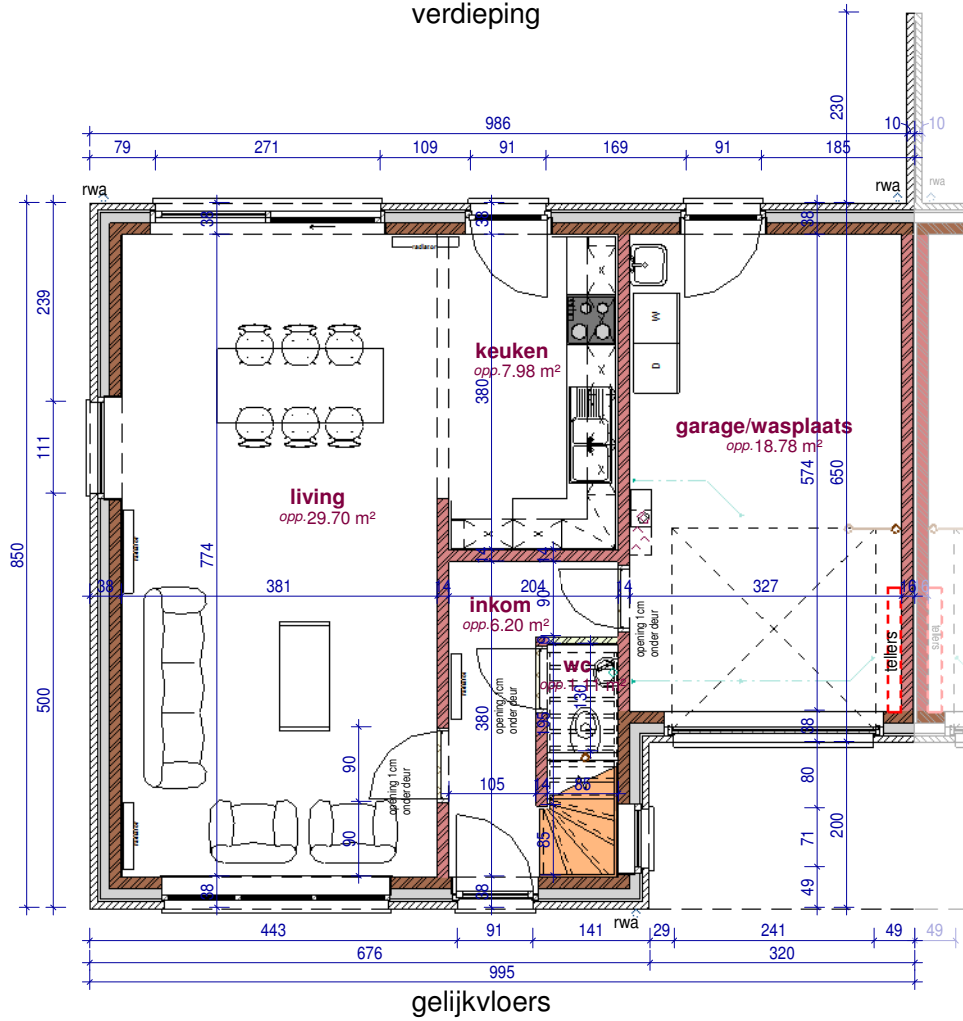

achtergevel

zijgevel links

voorgevel

DOSSIER  
dossier nr.: ST.-Denijs 1.2 - 11W  
BOUWEN 11 EENGEZINSWONINGEN  
plan : leaflets  
plan nr. : gevels - lot 12  
datum : 22/12/2017 schaal : zoals aangeduid

LIGGING  
Marcel Vandewallestraat,  
1857-Denijs  
Kad. Afd. 6, sectie C, nr. 596t+595f

WONINGBUREAU  
PAUL HUYZENRUYT

verdieping

gelijkvloers