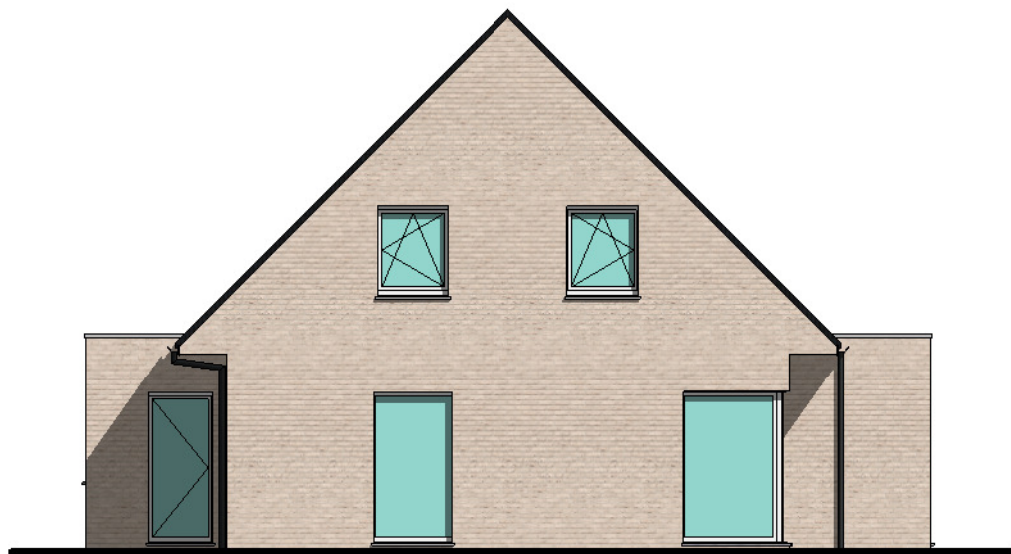

achtergevel

zijgevel links

voorgevel

DOSSIER  
dossier nr.: ST.-Denijs 1.2 - 11W  
BOUWEN 11 EENGEZINSWONINGEN  
plan : leaflets  
plan nr. : gevels - lot 12  
datum : 22/12/2017 schaal : zoals aangeduid

LIGGING  
Marcel Vandewallestraat,  
1857-Denijs  
Kad. Afd. 6, sectie C, nr. 596t+595f

WONINGBUREAU  
PAUL HUYZENRUYT

verdieping

gelijkvloers