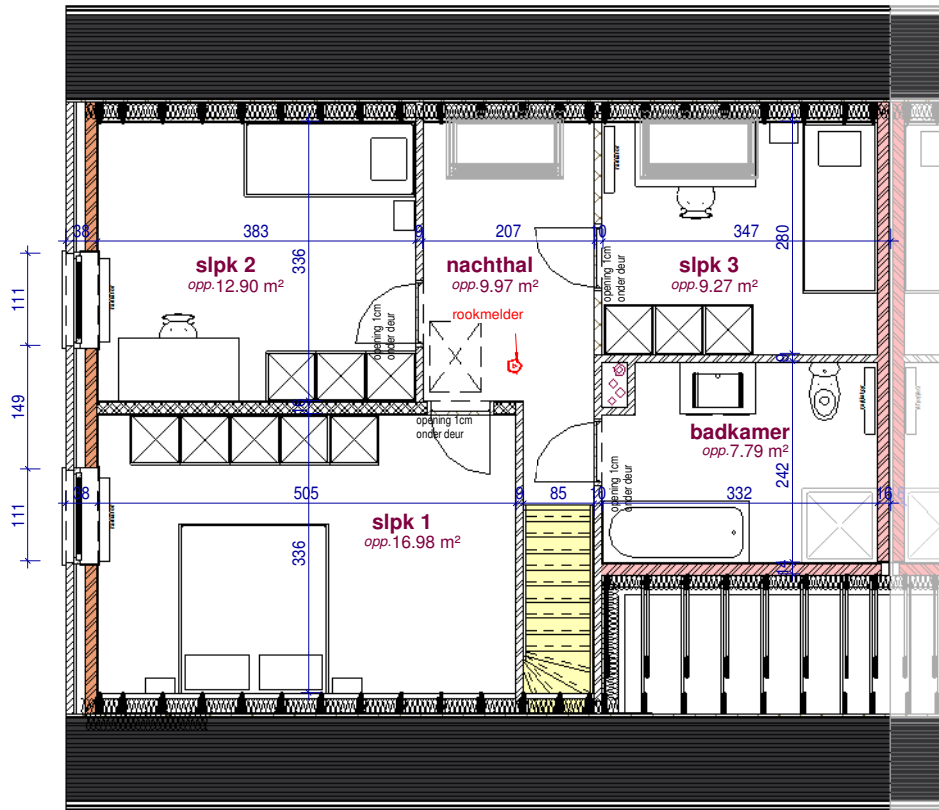

achtergevel

zijgevel links

voorgevel

DOSSIER  
dossier nr.: ST.-Denijs 1.2 - 11W  
BOUWEN 11 EENGEZINSWONINGEN  
plan : leaflets  
plan nr. : gevels - lot 12  
datum : 22/12/2017 schaal : zoals aangeduid

LIGGING  
Marcel Vandewallestraat,  
1857-Denijs  
Kad. Afd. 6, sectie C, nr. 596t+595f

WONINGBUREAU  
PAUL HUYZENRUYT

verdieping

gelijkvloers