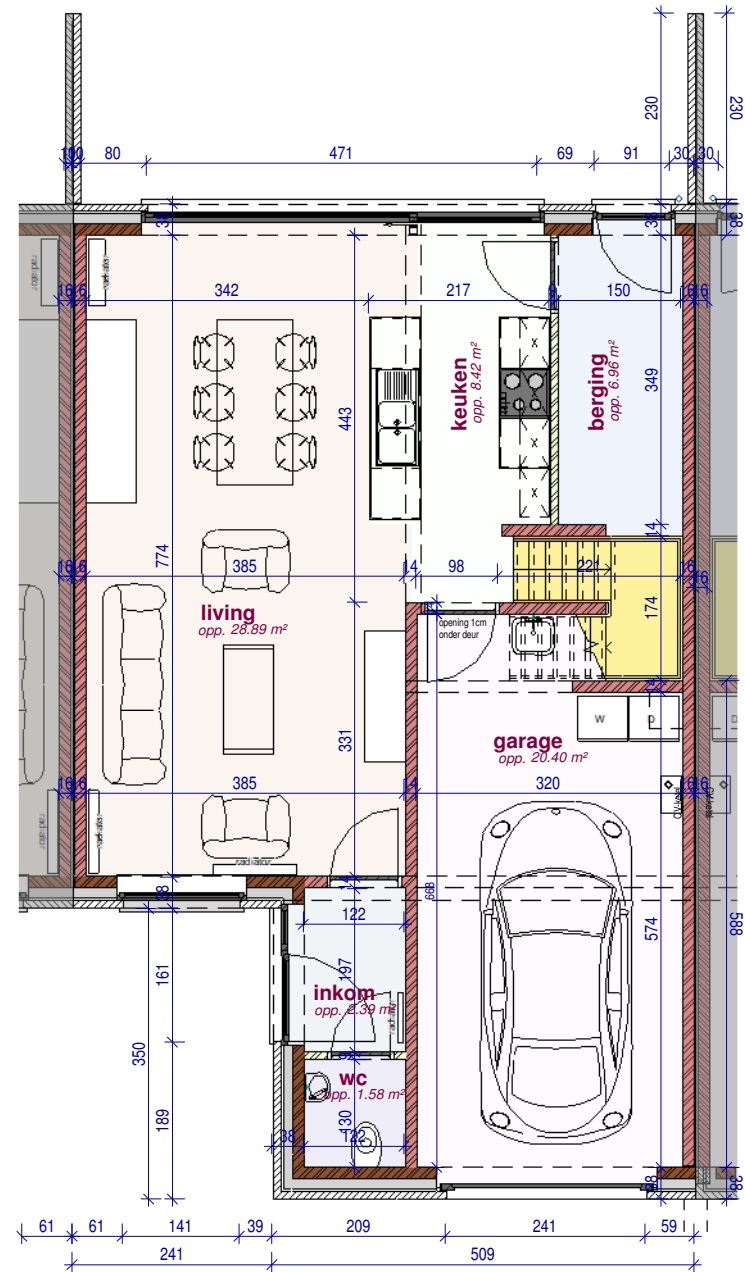

verdieping

gelijkvloers

voorgevel

gevel links

achtergevel

DOSSIER  
dossier nr.: Hooglede, Akkerstraat 1.1 - 17 woningen  
plan : **gevels**  
plan nr. : **lot 11**

ONTWERP  
**BOUWEN 17 EENGEZINSWONINGEN**