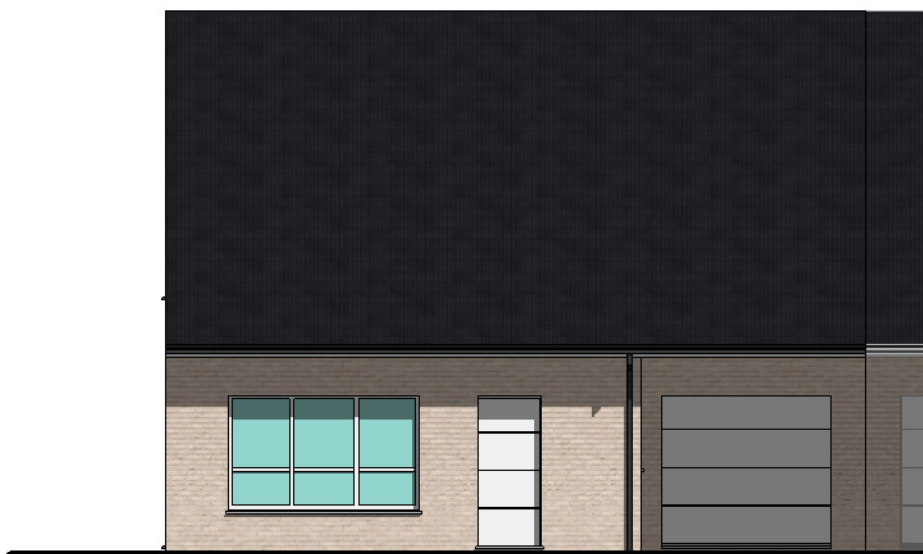

achtergevel

zijgevel links

voorgevel

DOSSIER  
dossier nr.: ST.-Denijs 1.2 - 11W  
BOUWEN 11 EENGEZINSWONINGEN  
plan : leaflets  
plan nr. : gevels - lot 9  
datum : 22/12/2017 schaal : zoals aangeduid

LIGGING  
Marcel Vandewallestraat,  
1857-Denijs  
Kad. Afd. 6, sectie C, nr. 596t+595f