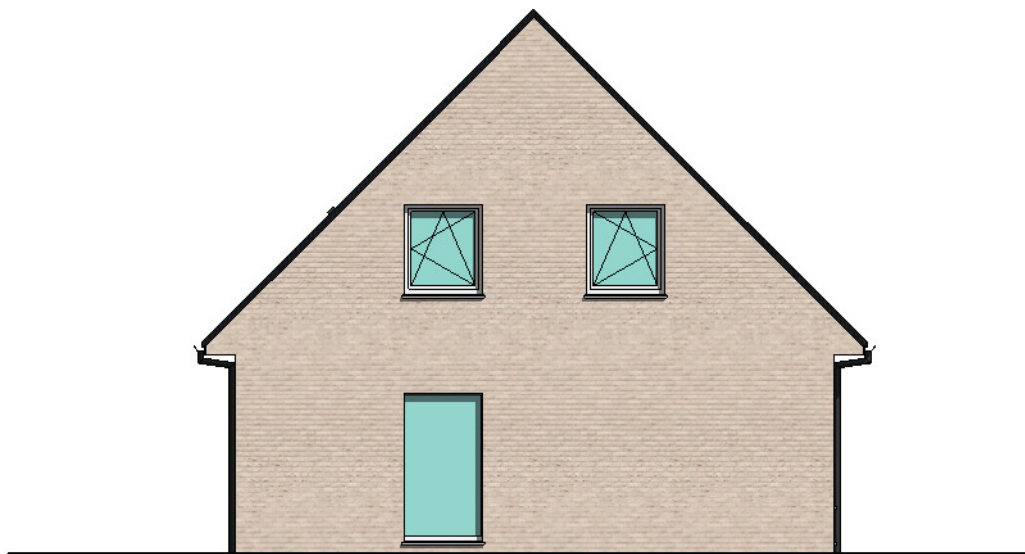

achtergevel

zijgevel links

voorgevel

DOSSIER  
dossier nr.: ST.-Denijs 1.2 - 11W  
BOUWEN 11 EENGEZINSWONINGEN  
plan : leaflets  
plan nr. : gevels - lot 9  
datum : 22/12/2017 schaal : zoals aangeduid

LIGGING  
Marcel Vandewallestraat,  
1857-Denijs  
Kad. Afd. 6, sectie C, nr. 596t+595f

WONINGBUREAU  
PAUL HUYZENRUYT