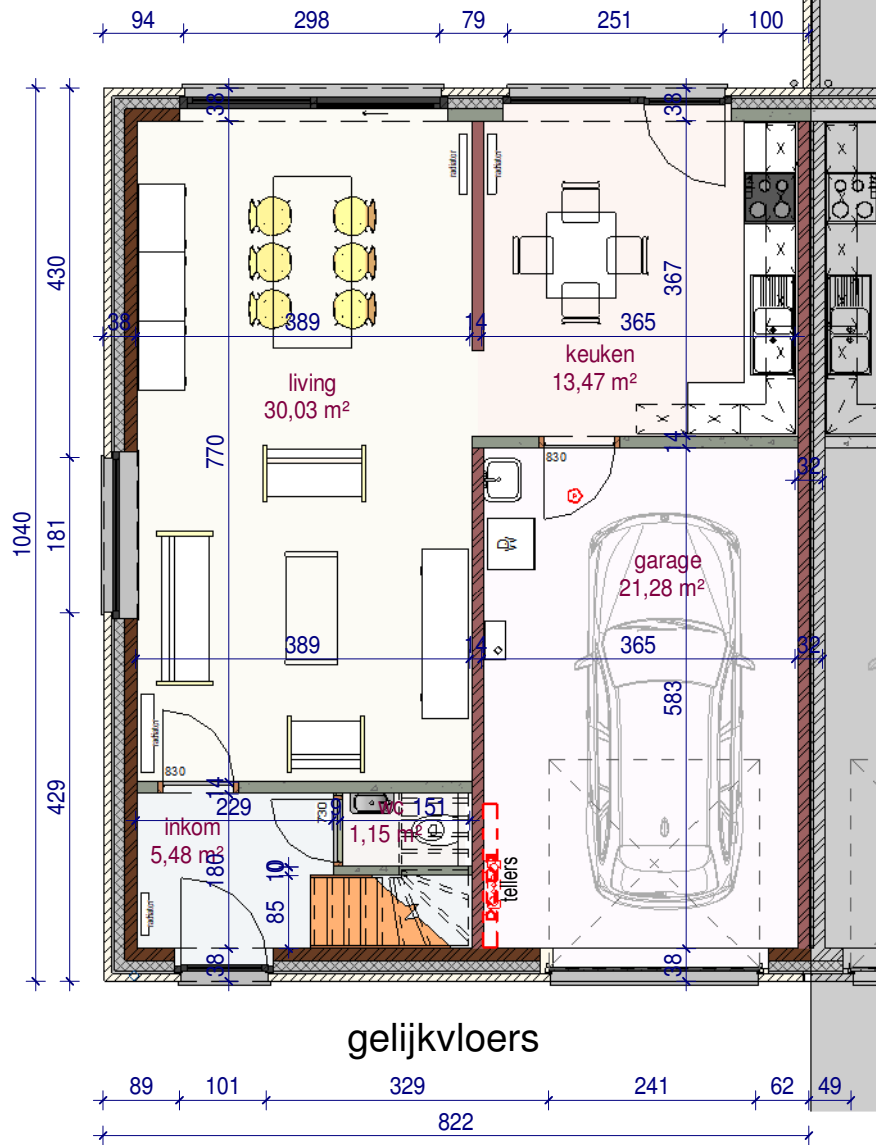

voorgevel

achtergevel

zijgevel

DOSSIER
dossier nr.: Zwevegem 2.3
plan : **gevels**
plan nr. : **lot 102**

ONTWERP **Zwevegem 2.3 - 15 woningen**

LIGGING
Gustave Desmetstraat 1-16 (loten 87-102)
B-8551Zwevegem

WONINGBUREAU
PAUL HUYZENTRUYT

DOSSIER
 dossier nr.: Zwevegem 2.3
 plan : plannen
 plan nr. : lot 102

ONTWERP Zwevegem 2.3 - 15 woningen

LIGGING
 Gustave Desmetstraat 1-16 (loten 87-102)
 B-8551Zwevegem

WONINGBUREAU
PAUL HUYZENTRUYT