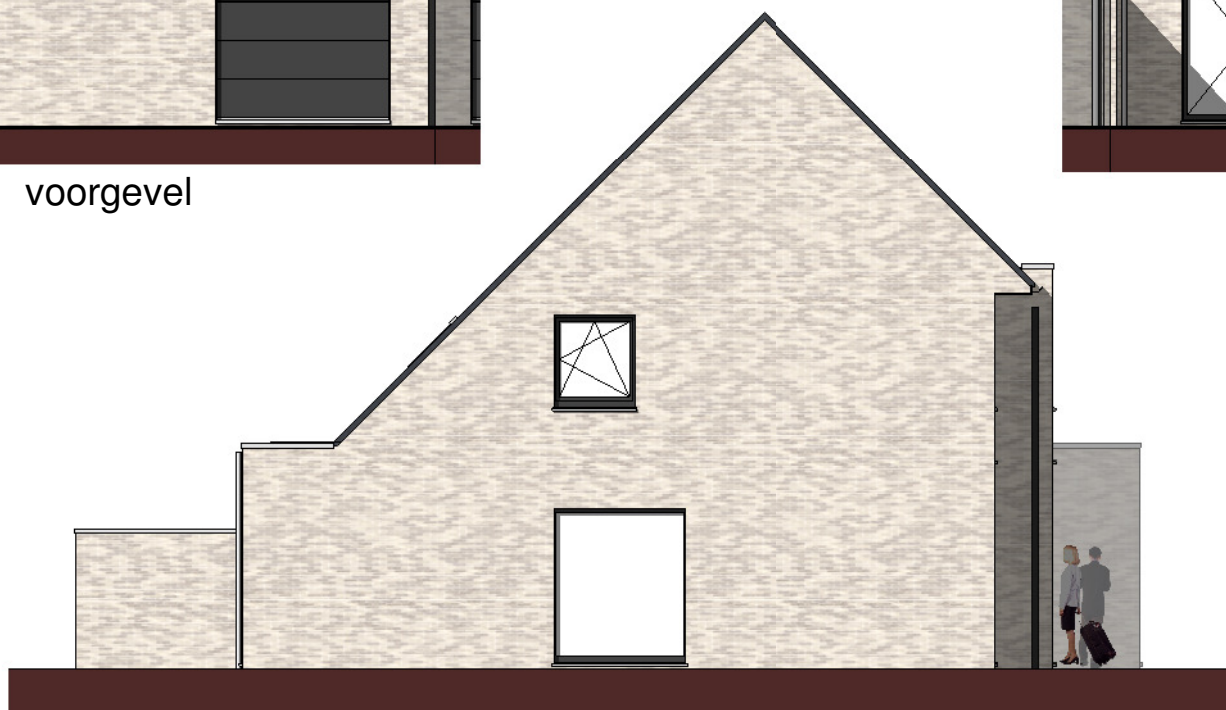

voorgevel

achtergevel

zijgevel

DOSSIER
dossier nr.: Zwevegem 2.3
plan : **gevels**
plan nr. : **lot 102**

ONTWERP **Zwevegem 2.3 - 15 woningen**

LIGGING
Gustave Desmetstraat 1-16 (loten 87-102)
B-8551Zwevegem

WONINGBUREAU
PAUL HUYZENTRUYT

DOSSIER
 dossier nr.: Zwevegem 2.3
 plan : plannen
 plan nr. : lot 102

ONTWERP Zwevegem 2.3 - 15 woningen

LIGGING
 Gustave Desmetstraat 1-16 (loten 87-102)
 B-8551Zwevegem

WONINGBUREAU
PAUL HUYZENTRUYT