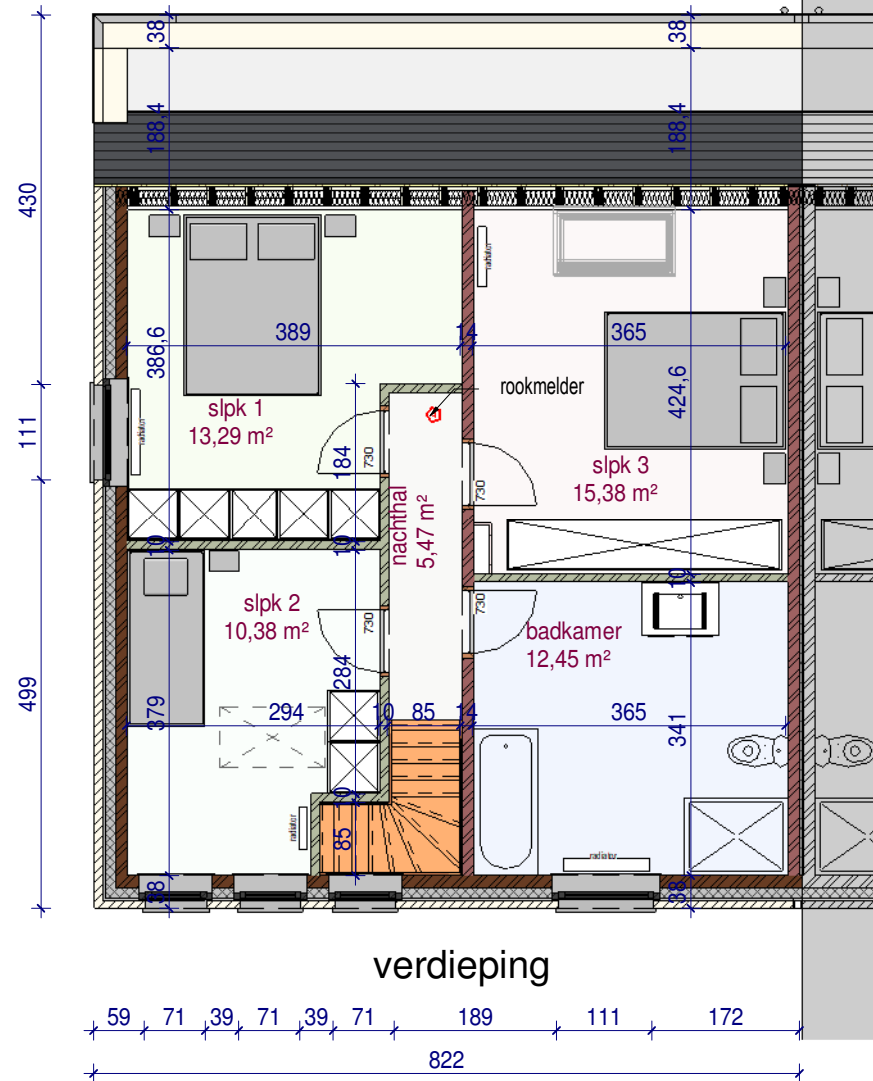

voorgevel

achtergevel

zijgevel

DOSSIER
dossier nr.: Zwevegem 2.3
plan : **gevels**
plan nr. : **lot 102**

ONTWERP **Zwevegem 2.3 - 15 woningen**

LIGGING
Gustave Desmetstraat 1-16 (loten 87-102)
B-8551Zwevegem

WONINGBUREAU
PAUL HUYZENTRUYT

DOSSIER
 dossier nr.: Zwevegem 2.3
 plan : plannen
 plan nr. : lot 102

ONTWERP Zwevegem 2.3 - 15 woningen

LIGGING
 Gustave Desmetstraat 1-16 (loten 87-102)
 B-8551Zwevegem

WONINGBUREAU
PAUL HUYZENTRUYT