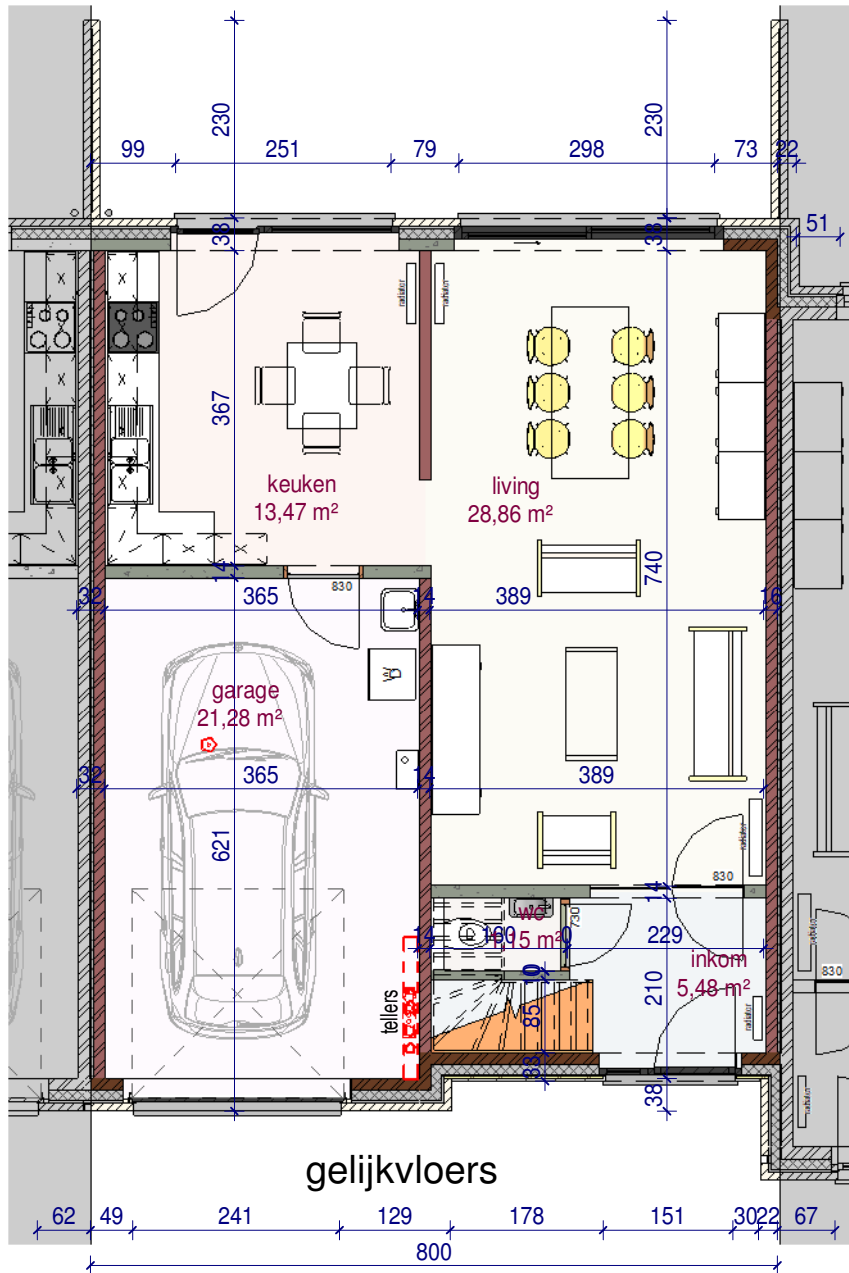

voorgevel

achtergevel

DOSSIER
dossier nr.: Zwevegem 2.3
plan : **gevels**
plan nr. : **lot 101**

ONTWERP **Zwevegem 2.3 - 15 woningen**

LIGGING
Gustave Desmetstraat 1-16 (loten 87-102)
B-8551Zwevegem

WONINGBUREAU
PAUL HUYZENTRUYT

DOSSIER
dossier nr.: Zwevegem 2.3
plan : plannen
plan nr.: lot 101

ONTWERP Zwevegem 2.3 - 15 woningen

LIGGING
Gustave Desmetstraat 1-16 (loten 87-102)
B-8551Zwevegem

WONINGBUREAU
PAUL HUYZENRUYT