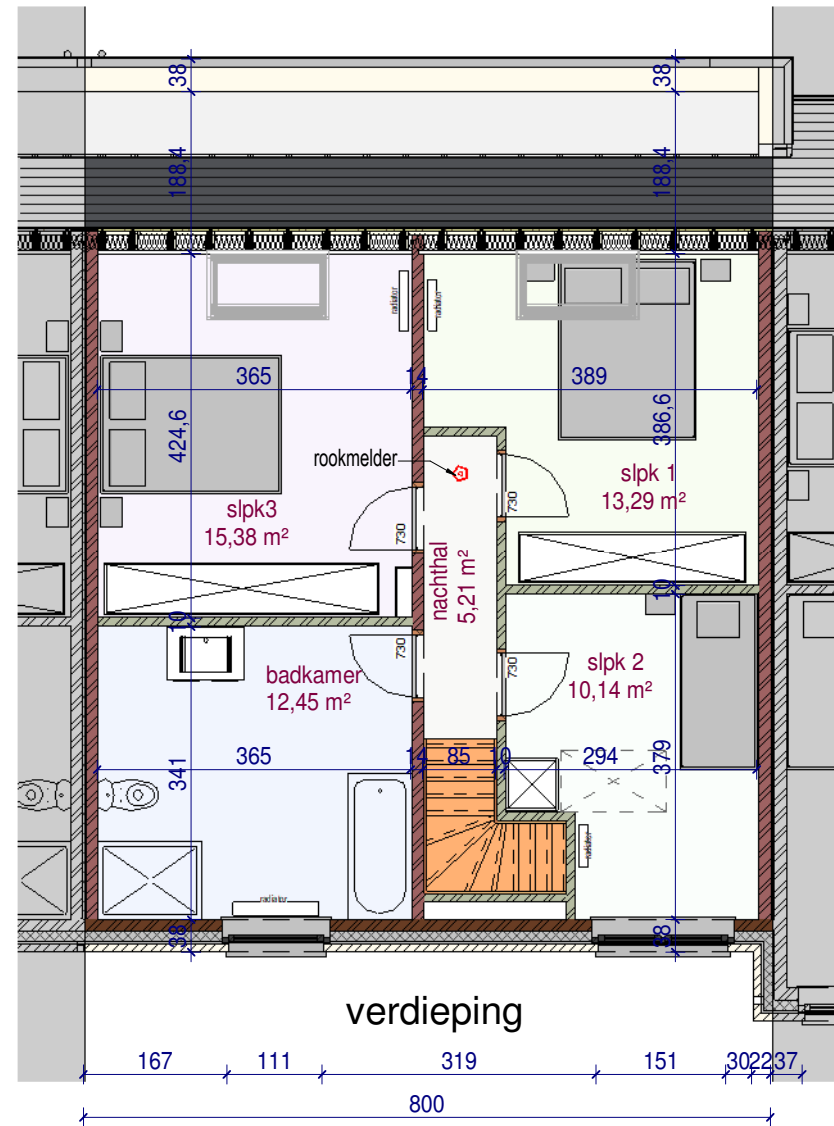

voorgevel

achtergevel

DOSSIER
dossier nr.: Zwevegem 2.3
plan : **gevels**
plan nr. : **lot 101**

ONTWERP **Zwevegem 2.3 - 15 woningen**

LIGGING
Gustave Desmetstraat 1-16 (loten 87-102)
B-8551Zwevegem

WONINGBUREAU
PAUL HUYZENTRUYT

DOSSIER
dossier nr.: Zwevegem 2.3
plan : plannen
plan nr.: lot 101

ONTWERP Zwevegem 2.3 - 15 woningen

LIGGING
Gustave Desmetstraat 1-16 (loten 87-102)
B-8551Zwevegem

WONINGBUREAU
PAUL HUYZENRUYT