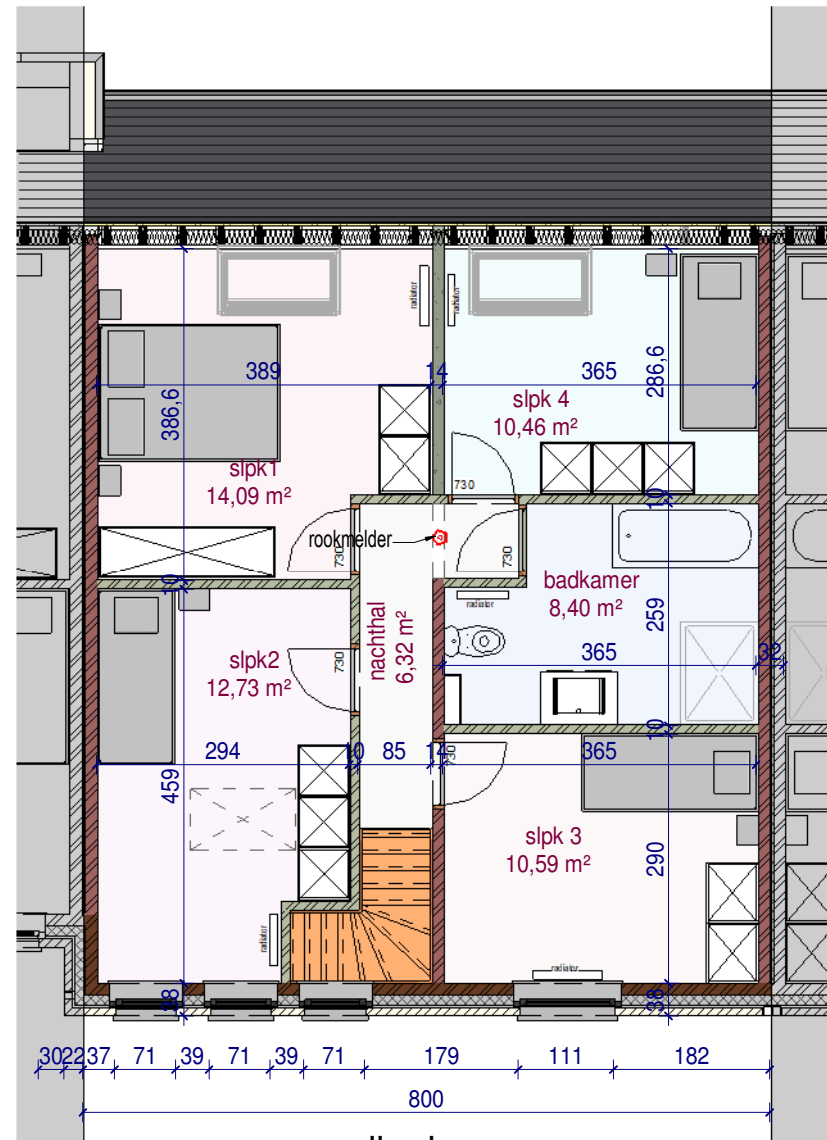

voorgevel

achtergevel

DOSSIER  
dossier nr.: Zwevegem 2.3  
plan : **gevels**  
plan nr. : **lot 100**

ONTWERP **Zwevegem 2.3 - 15 woningen**

LIGGING  
Gustave Desmetstraat 1-16 (loten 87-102 )  
B-8551Zwevegem

**WONINGBUREAU**  
**PAUL HUYZENTRUYT**

gelijkvloers

verdieping

DOSSIER  
dossier nr.: Zwevegem 2.3  
plan : plannen  
plan nr. : lot 100

ONTWERP Zwevegem 2.3 - 15 woningen

LIGGING  
Gustave Desmetstraat 1-16 (loten 87-102)  
B-8551Zwevegem