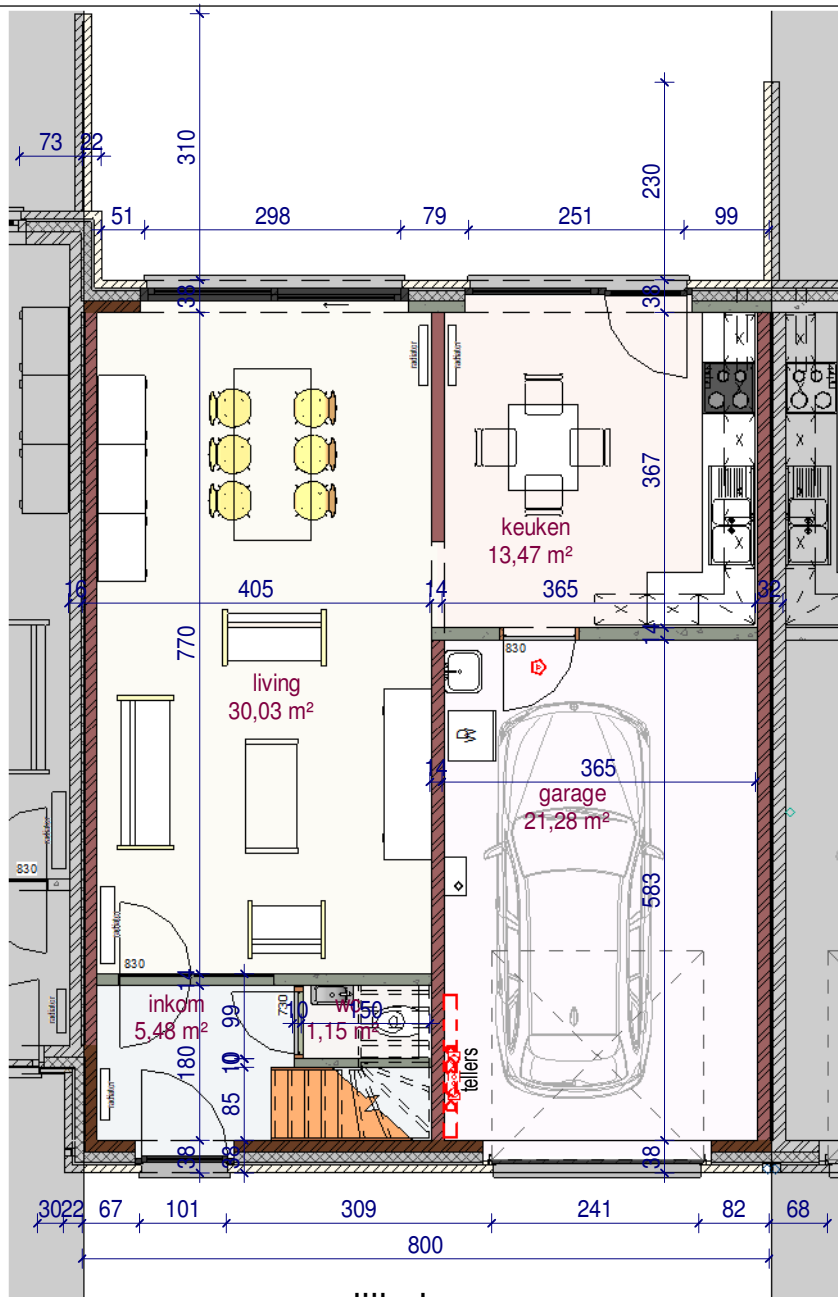

voorgevel

achtergevel

DOSSIER  
dossier nr.: Zwevegem 2.3  
plan : **gevels**  
plan nr. : **lot 100**

ONTWERP **Zwevegem 2.3 - 15 woningen**

LIGGING  
Gustave Desmetstraat 1-16 (loten 87-102 )  
B-8551Zwevegem

**WONINGBUREAU**  
**PAUL HUYZENTRUYT**

gelijkvloers

verdieping

DOSSIER  
dossier nr.: Zwevegem 2.3  
plan : plannen  
plan nr. : lot 100

ONTWERP Zwevegem 2.3 - 15 woningen

LIGGING  
Gustave Desmetstraat 1-16 (loten 87-102)  
B-8551Zwevegem