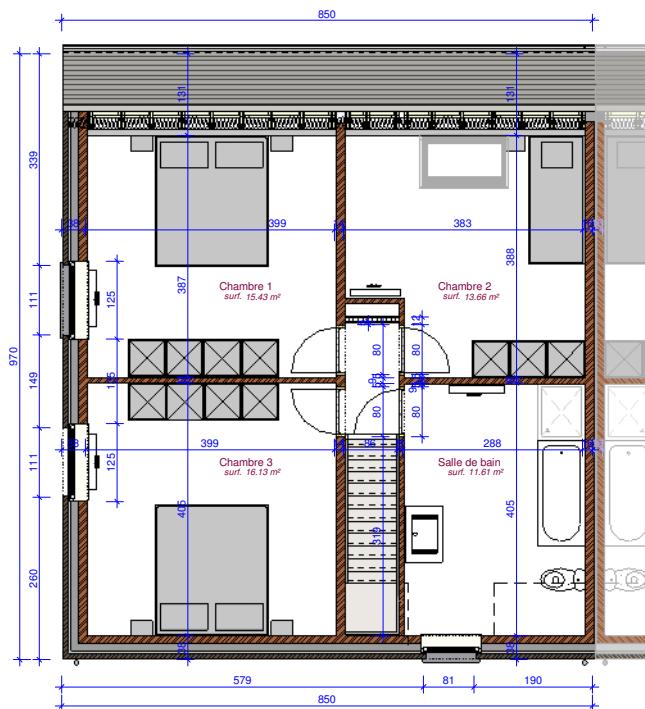

Façade laterale gauche

Façade Arrière

Façade Principale

**BOUW**  
**PAUL HUYZENTRUYT**

[www.paulhuyzentruyt.be](http://www.paulhuyzentruyt.be)

GROTE HEERWEG 2 ■ 8791 BEVEREN-LEIE ■ T 056.71 27 97 ■ F 056.70 59 58

Clot de Massiet - Warneton - 1.2  
gevels - lot 10

étage

Rez-de-chaussée

**BOUW**  
**PAUL HUYZENRUYT**

www.paulhuyzenruyt.be

GROTE HEERWEG 2 ■ 8791 BEVEREN-LEIE ■ T 056.71 27 97 ■ F 056.70 59 58

Clot de Massiet - Warneton - 1.2  
plannen - lot 10.