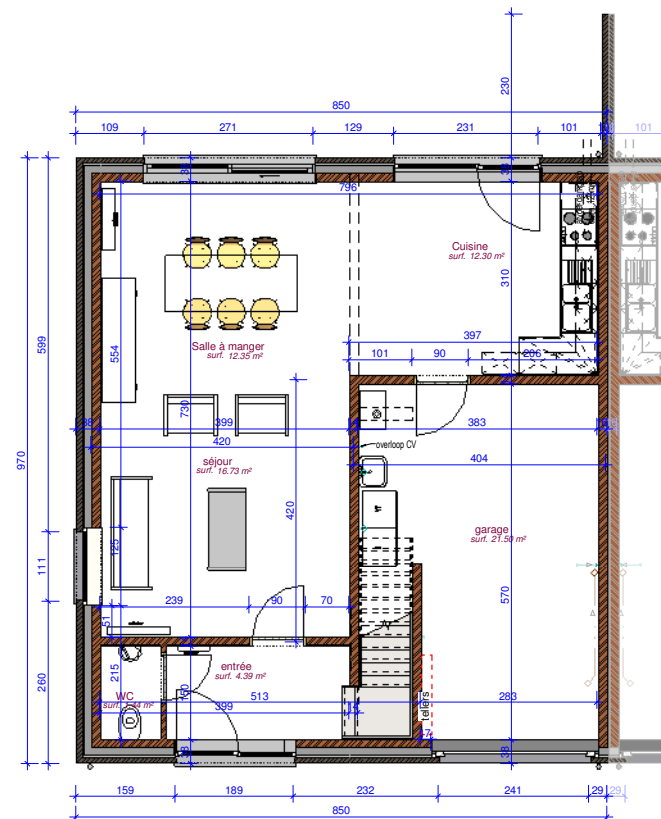

Façade laterale gauche

Façade Arrière

Façade Principale

**BOUW**  
**PAUL HUYZENTRUYT**

[www.paulhuyzentruyt.be](http://www.paulhuyzentruyt.be)

GROTE HEERWEG 2 ■ 8791 BEVEREN-LEIE ■ T 056.71 27 97 ■ F 056.70 59 58

Clot de Massiet - Warneton - 1.2  
gevels - lot 10

étage

Rez-de-chaussée

**BOUW**  
**PAUL HUYZENRUYT**

www.paulhuyzenruyt.be

GROTE HEERWEG 2 ■ 8791 BEVEREN-LEIE ■ T 056.71 27 97 ■ F 056.70 59 58

Clot de Massiet - Warneton - 1.2  
plannen - lot 10.