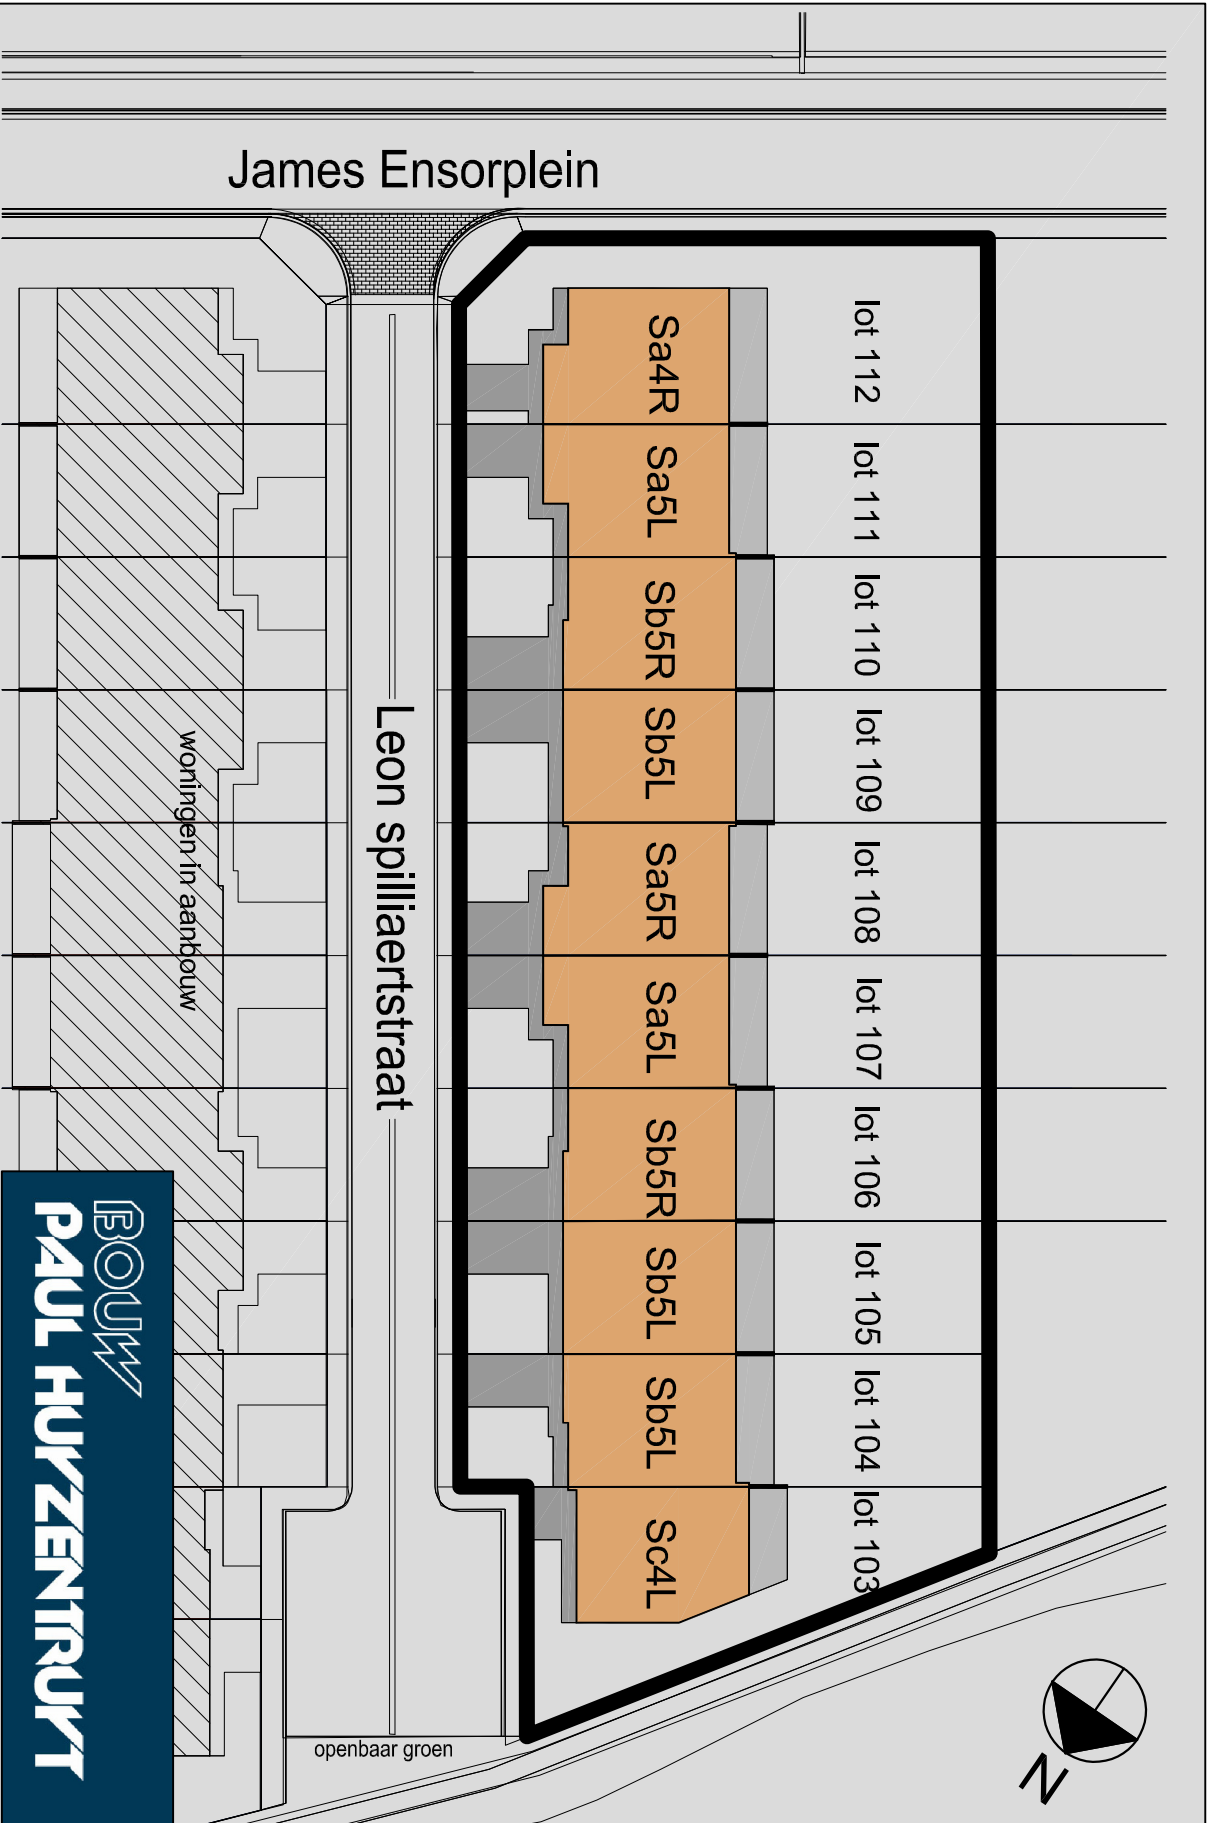

# ZWEEVEGEM

Stedestraat 2.2 - 10 woningen

**BOUW**  
**PAUL HUIZZENTRUYP**