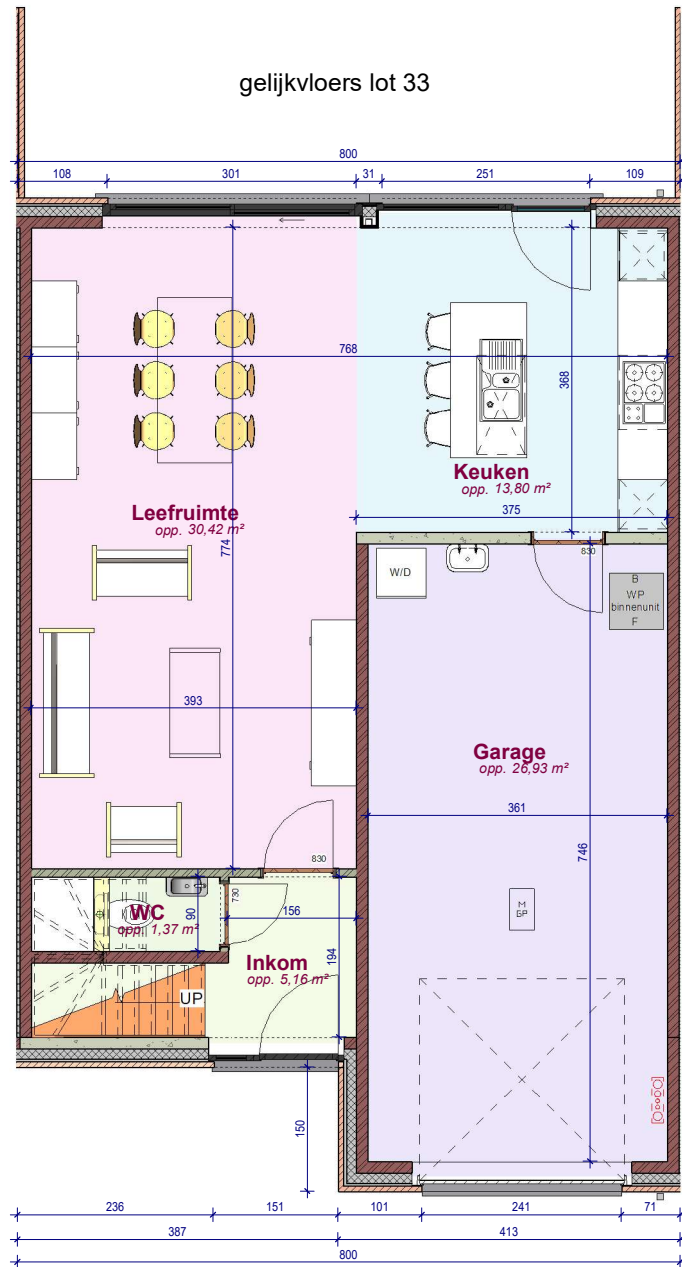

lot 33

voorgevel

lot 33

achtergevel

gelijkvloers lot 33

verdieping lot 33

DOSSIER dossier nr.: Kuurne vlsschuur 2.2
 plan : Fiche lot 33
 plan nr. : LL33

ONTWERP
 Kuurne vlsschuur 2.2