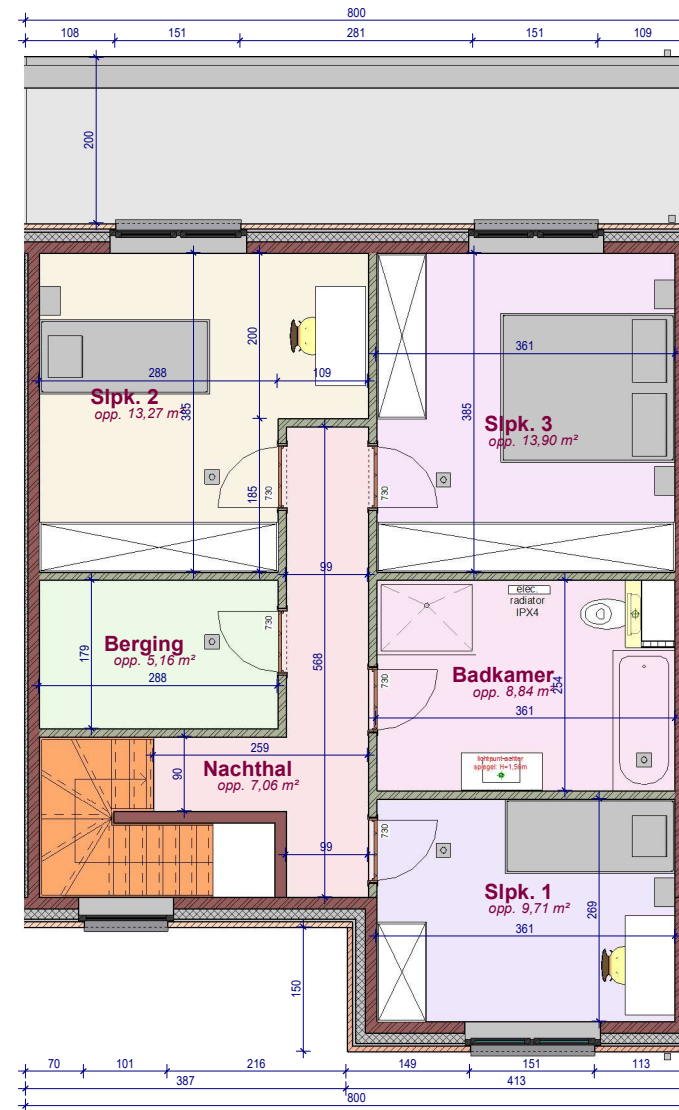

lot 33

voorgevel

lot 33

achtergevel

gelijkvloers lot 33

verdieping lot 33

DOSSIER dossier nr.: Kuurne vlsschuur 2.2
 plan : Fiche lot 33
 plan nr. : LL33

ONTWERP
 Kuurne vlsschuur 2.2