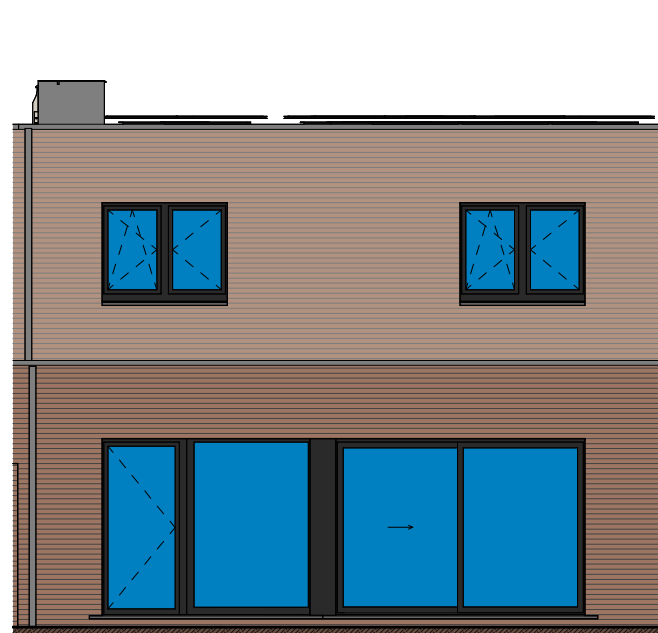

lot 33

voorgevel

lot 33

achtergevel

gelijkvloers lot 33

verdieping lot 33

DOSSIER dossier nr.: Kuurne vlsschuur 2.2
 plan : Fiche lot 33
 plan nr. : LL33

ONTWERP
 Kuurne vlsschuur 2.2