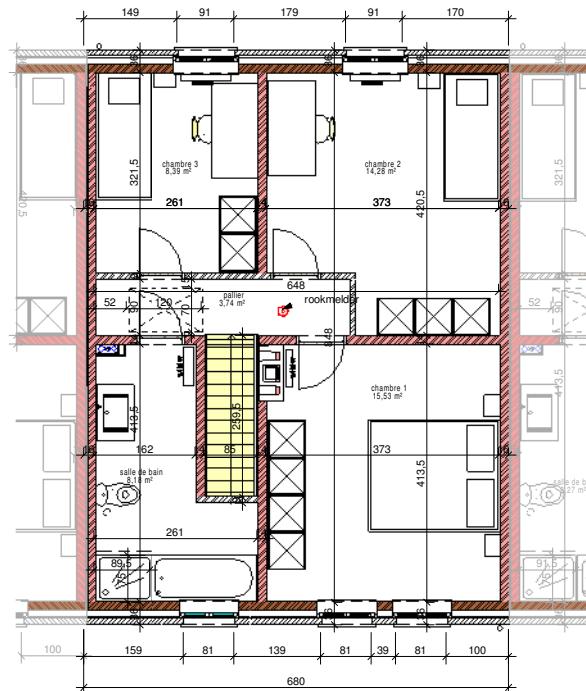

1 rez-de-chaussee  
1 : 50

2 1° étage  
1 : 50

3 rez-de-chaussee, garage G2  
1 : 50

WONINGBUREAU [www.paulhuyzentruyt.be](http://www.paulhuyzentruyt.be)  
**PAUL HUYZENTRUYT**

GROTE HEERWEG 2 ■ 8791 BEVEREN-LEIE ■ T 056.71 27 97 ■ F 056.70 59 58

Herseaux (Mouscron) - type C5L-2c, lot 2

3 facade principale  
1 : 50

2 facade arriere  
1 : 50

5 facade laterale droite, garage G2  
1 : 50

1 facade principale, garage G2  
1 : 50

4 facade arriere, garage G2  
1 : 50