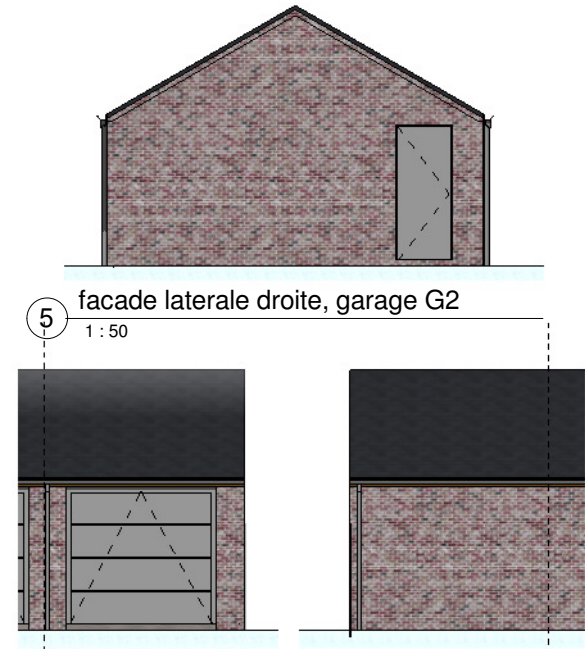

1 rez-de-chaussee  
1 : 50

2 1° étage  
1 : 50

3 rez-de-chaussee, garage G2  
1 : 50

WONINGBUREAU [www.paulhuyzentruyt.be](http://www.paulhuyzentruyt.be)  
**PAUL HUYZENTRUYT**

GROTE HEERWEG 2 ■ 8791 BEVEREN-LEIE ■ T 056.71 27 97 ■ F 056.70 59 58

Herseaux (Mouscron) - type C5L-2c, lot 2

3 facade principale  
1 : 50

2 facade arriere  
1 : 50

5 facade laterale droite, garage G2  
1 : 50

1 facade principale, garage G2  
1 : 50

4 facade arriere, garage G2  
1 : 50