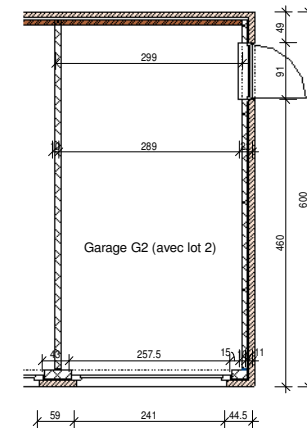

1 rez-de-chaussee  
1 : 50

2 1° étage  
1 : 50

3 rez-de-chaussee, garage G2  
1 : 50

WONINGBUREAU [www.paulhuyzentruyt.be](http://www.paulhuyzentruyt.be)  
**PAUL HUYZENTRUYT**

GROTE HEERWEG 2 ■ 8791 BEVEREN-LEIE ■ T 056.71 27 97 ■ F 056.70 59 58

Herseaux (Mouscron) - type C5L-2c, lot 2

3 facade principale  
1 : 50

2 facade arriere  
1 : 50

5 facade laterale droite, garage G2  
1 : 50

1 facade principale, garage G2  
1 : 50

4 facade arriere, garage G2  
1 : 50