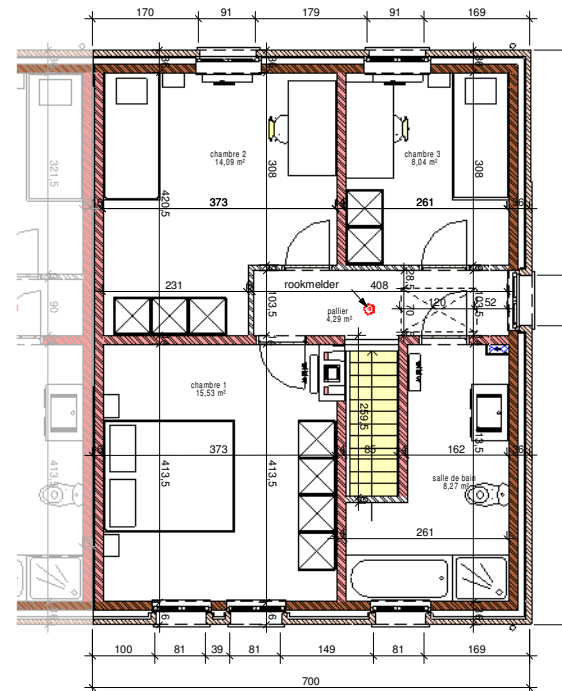

① rez-de-chaussee
1 : 50

② 1° etage
1 : 50

WONINGBUREAU
www.paulhuyzentruyt.be
PAUL HUYZENTRUYT

GROTE HEERWEG 2 ■ 8791 BEVEREN-LEIE ■ T 056.71 27 97 ■ F 056.70 59 58

Herseaux (Mouscron) - type C4R-4g, lot 4

3 facade principale
1 : 50

2 facade arriere
1 : 50

1 facade laterale droite
1 : 50

WONINGBUREAU www.paulhuyzentruyt.be
PAUL HUYZENTRUYT

GROTE HEERWEG 2 ■ 8791 BEVEREN-LEIE ■ T 056.71 27 97 ■ F 056.70 59 58

Herseaux (Mouscron) - type C4R-4g, lot 4