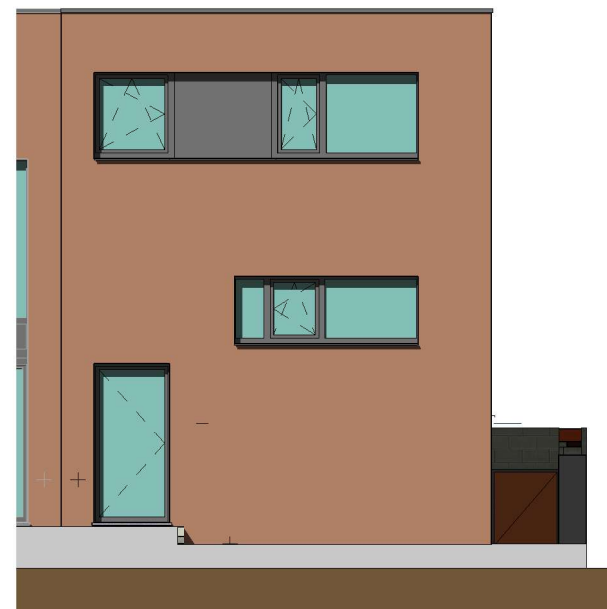

façade laterale droite

Façade principale

Façade arrière

DOSSIER 'Moeskroen 3.1'

plan : **gevels**  
lotnr. : **LL - lot 56**

ONTWERP **Parc Motte**

LIGGING  
Parc Motte  
B-7700Mouscron

**WONINGBUREAU**  
**PAUL HUYZENTRUYT**