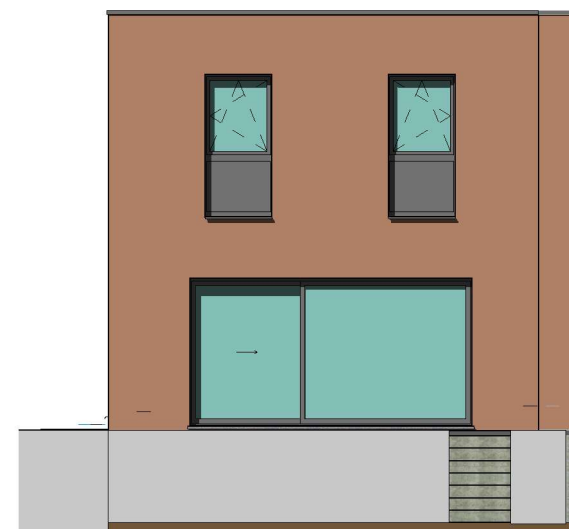

façade laterale droite

Façade principale

Façade arrière

DOSSIER 'Moeskroen 3.1'

plan : **gevels**  
lotnr. : **LL - lot 56**

ONTWERP **Parc Motte**

LIGGING  
Parc Motte  
B-7700Mouscron

**WONINGBUREAU**  
**PAUL HUYZENTRUYT**