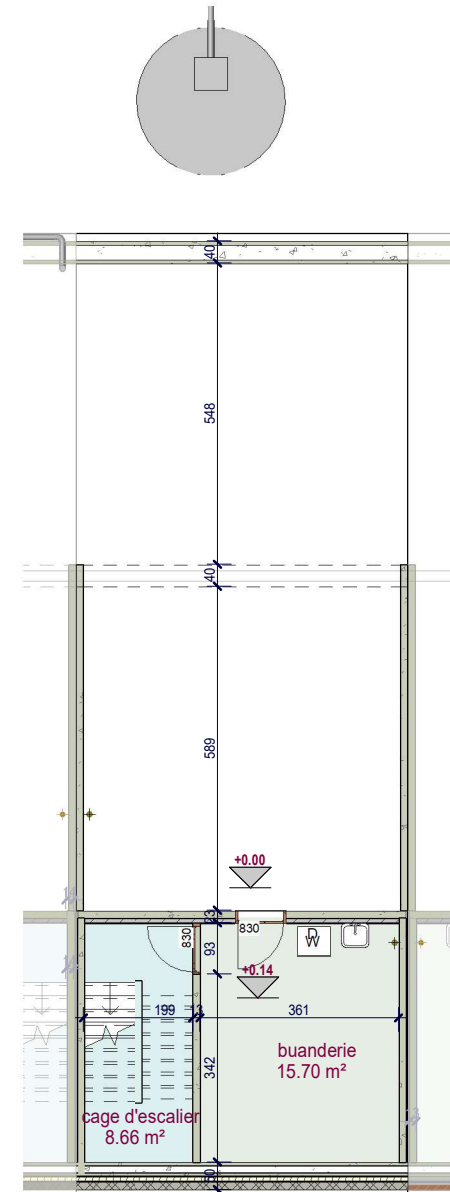

Façade principale

Façade arrière

DOSSIER 'Moeskroen 3.1'

plan : **gevels**
lotnr. : **LL - lot 52**

ONTWERP **Parc Motte**

LIGGING
Parc Motte
B-7700Mouscron

WONINGBUREAU
PAUL HUYZENTRUYT

niveau +1

niveau 0

niveau -1