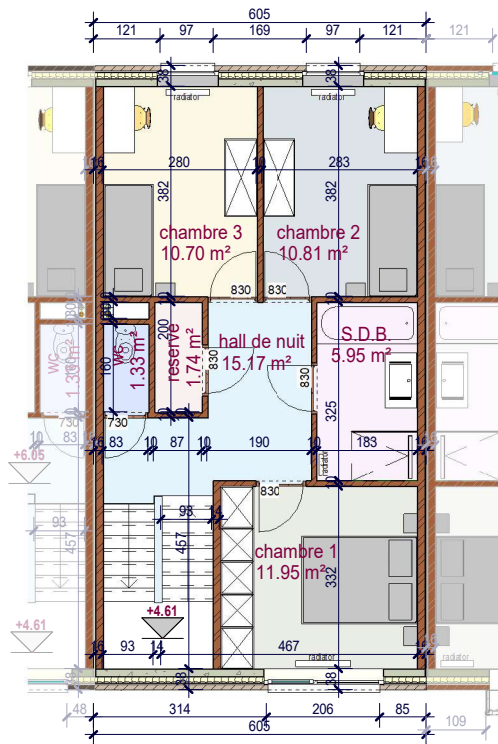

Façade principale

Façade arrière

DOSSIER 'Moeskroen 3.1'

plan : **gevels**
lotnr. : **LL - lot 52**

ONTWERP **Parc Motte**

LIGGING
Parc Motte
B-7700Mouscron

WONINGBUREAU
PAUL HUYZENTRUYT

niveau +1

niveau 0

niveau -1