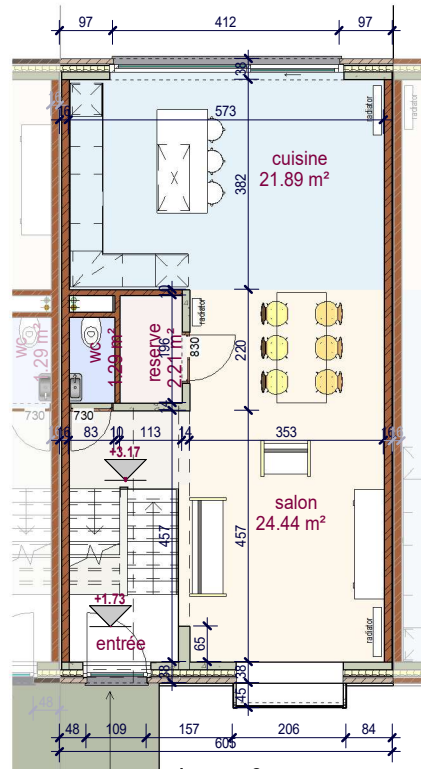

Façade principale

Façade arrière

DOSSIER 'Moeskroen 3.1'

plan : **gevels**
lotnr. : **LL - lot 52**

ONTWERP **Parc Motte**

LIGGING
Parc Motte
B-7700Mouscron

WONINGBUREAU
PAUL HUYZENTRUYT

niveau +1

niveau 0

niveau -1