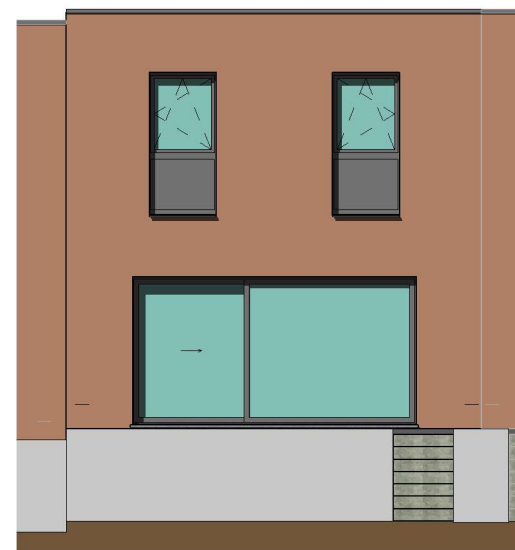

Façade principale

Façade arrière

DOSSIER 'Moeskroen 3.1'

plan : **gevels**
lotnr. : **LL - lot 52**

ONTWERP **Parc Motte**

LIGGING
Parc Motte
B-7700Mouscron

WONINGBUREAU
PAUL HUYZENTRUYT

niveau +1

niveau 0

niveau -1