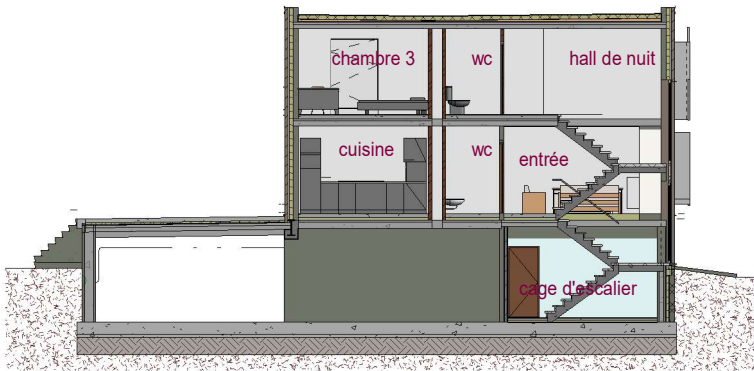

Façade principale

Façade arrière

DOSSIER 'Moeskroen 3.1'

plan : **gevels**
lotnr. : **LL - lot 52**

ONTWERP **Parc Motte**

LIGGING
Parc Motte
B-7700Mouscron

WONINGBUREAU
PAUL HUYZENTRUYT

niveau +1

niveau 0

niveau -1