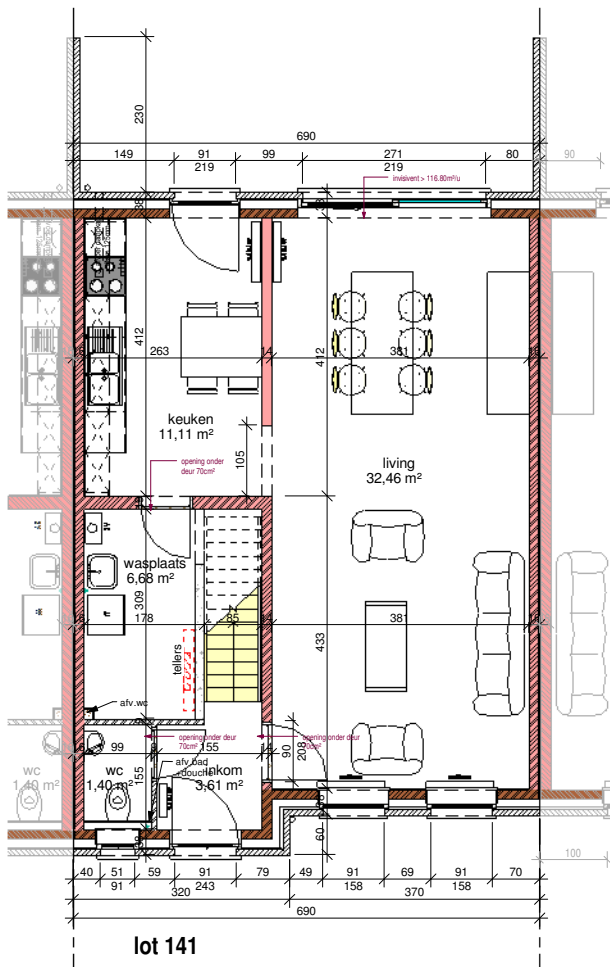

2de verdieping

lot 141

gelijkvloers

1ste verdieping

Grote Heerweg 2
8791 Beveren-Leie
Tel. : 056/70 59 58
FAX : 056/71 27 97
www.paulhuyzenruyt.be

Bouwheer:
BOUW
PAUL HUYZENRUYT

lot 141 - plannen

Ontwerpen:
Heule 3.1 - 19 woningen

voorgevel

achtergevel

Bouwheer:

BOUW
PAUL HUYZENTRUYT

Grote Heerweg 2
8791 Beveren-Leie
Tel. : 056/71 27 97
FAX : 056/70 59 58
www.paulhuyzentruyt.be

lot 141. - gevels

Ontwerpen:
Heule 3.1 - 19 woningen