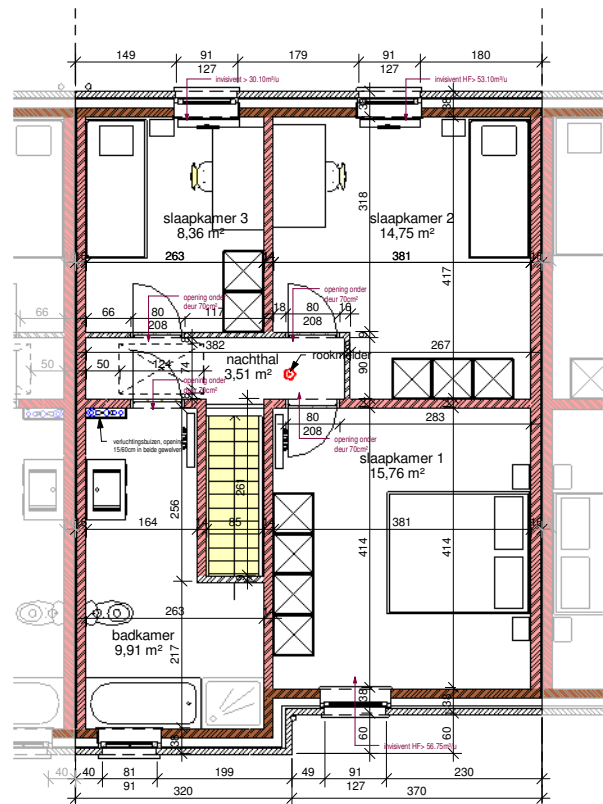

2de verdieping

lot 141

gelijkvloers

1ste verdieping

Grote Heerweg 2
8791 Beveren-Leie
Tel. : 056/70 59 58
FAX : 056/71 27 97
www.paulhuyzenruyt.be

Bouwheer:
BOUW
PAUL HUYZENRUYT

lot 141 - plannen

Ontwerpen:
Heule 3.1 - 19 woningen

voorgevel

achtergevel

Bouwheer:

BOUW
PAUL HUYZENTRUYT

Grote Heerweg 2
8791 Beveren-Leie
Tel. : 056/71 27 97
FAX : 056/70 59 58
www.paulhuyzentruyt.be

lot 141. - gevels

Ontwerpen:
Heule 3.1 - 19 woningen