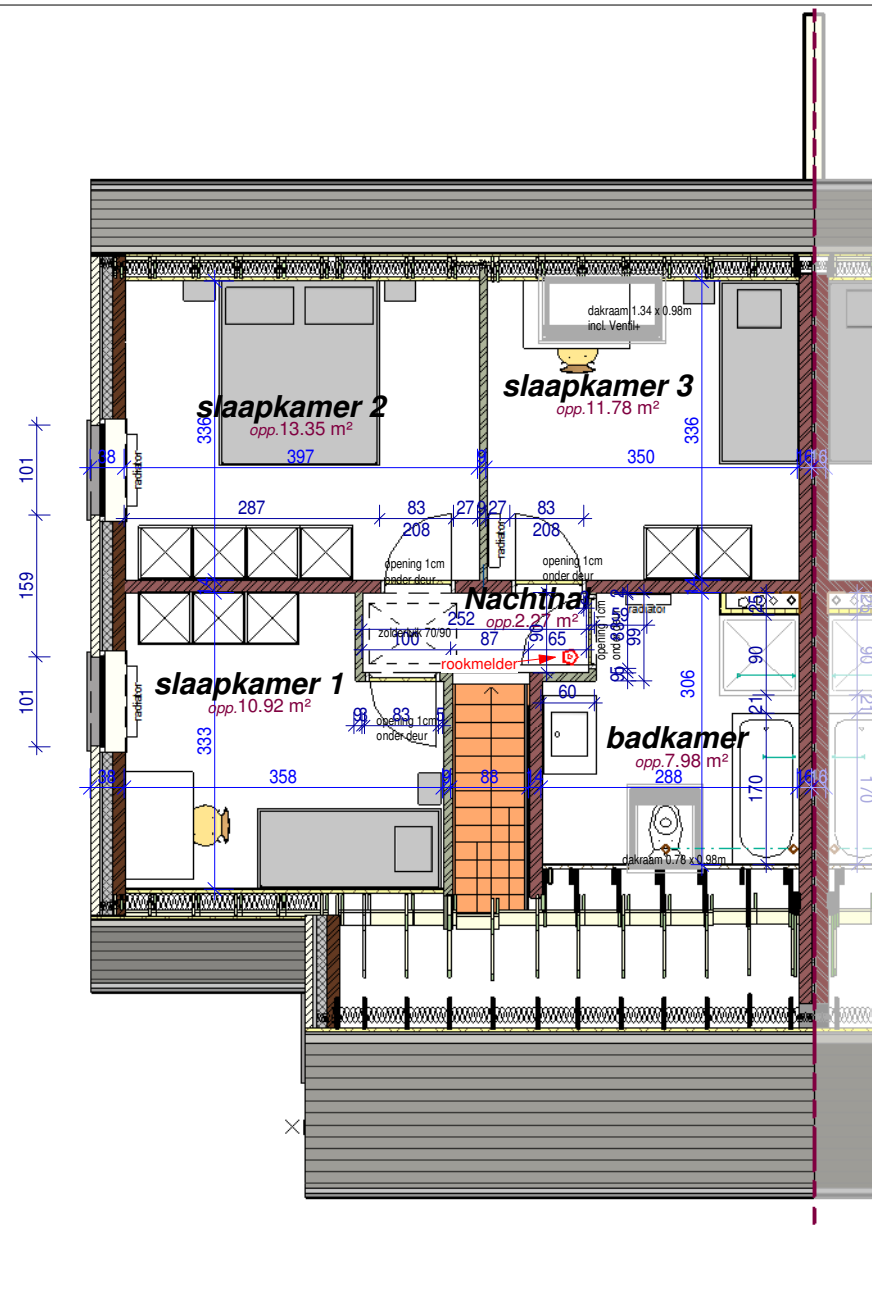

gelijkvloers

verdieping

DOSSIER dossier nr.: Moorsele 1.1
 plan : **PLANNEN**
 plan nr. : **LOT 9**
 datum : 21/03/2017 schaal : zoals aangeduid

ONTWERP Moorsele 1.1 - 12 woningen
 VERKOOPSPANNEN

LIGGING Karrestraat loten 2-13
 B-8560 Wevelgem (Moorsele)
 Sectie B, Nrs. 1125C2/D2/P-1126C4/D4/G4/H4/L4

achtergevel

gevel links

voorgevel

DOSSIER
dossier nr.: Moorsele 1.1
Moorsele 1.1 - 12 woningen
plan : GEVELS
plan nr. : LOT 9
datum : 21/03/2017 schaal : zoals aangeduid

LIGGING
Karrestraat loten 2-13
B-8560 Wevelgem (Moorsele)
Sectie B, Nrs.
1125C2/D2/P-1126C4/D4/G4/H4/L4