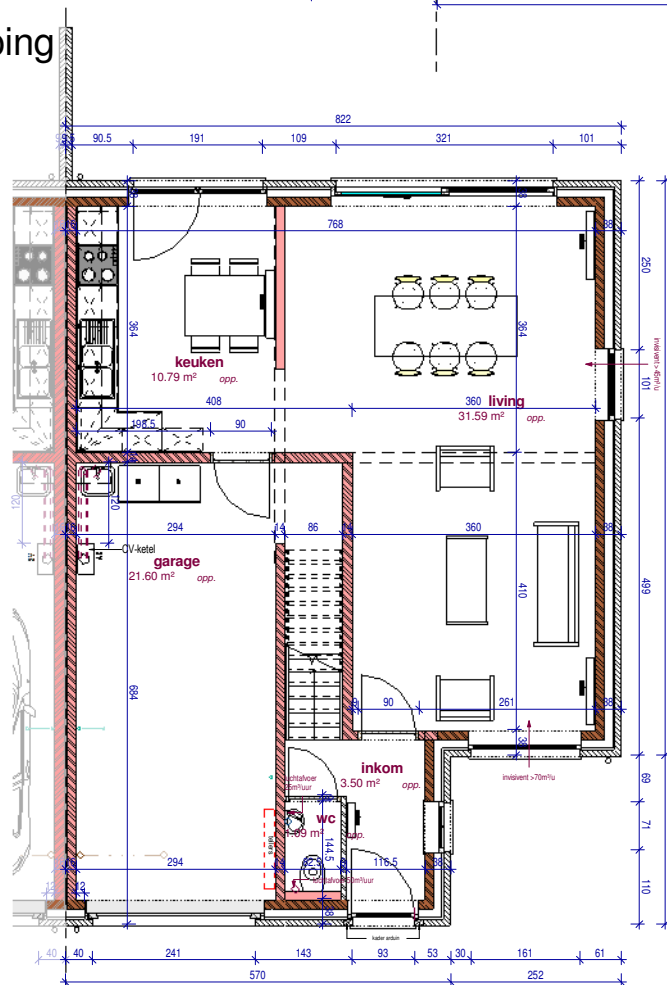

1ste verdieping

2de verdieping

gelijkvloers

**BOUW**  
**PAUL HUYZEN TRUYST**  
 www.paulhuyzentruyst.be

lot 133 - plannen

Ontwerpen:  
 Heule 3.2- 14 woningen

gevel rechts lot 133

achtergevel

voorgevel