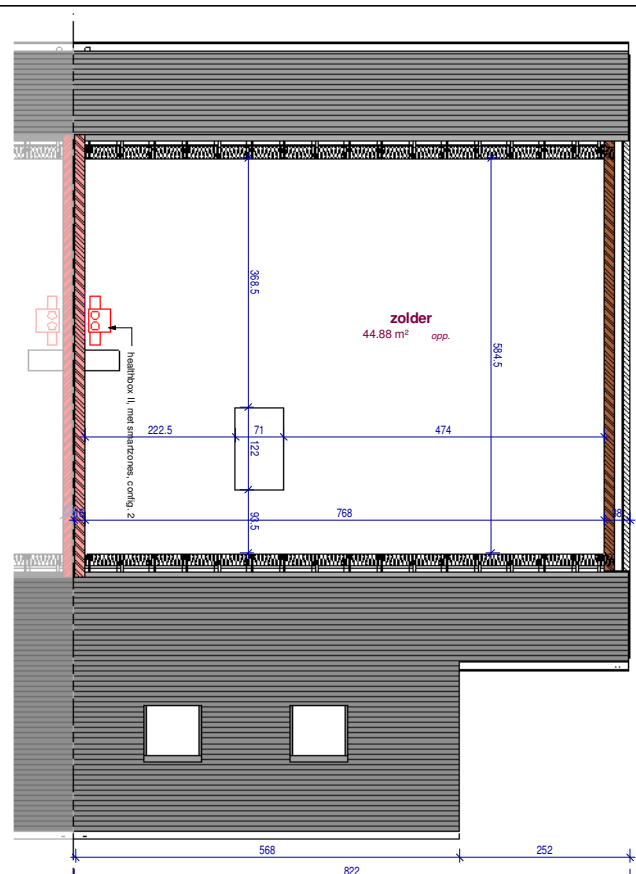

1ste verdieping

2de verdieping

gelijkvloers

**BOUW**  
**PAUL HUYZEN TRUYST**  
 www.paulhuyzentruyst.be

lot 133 - plannen

Ontwerpen:  
 Heule 3.2- 14 woningen

gevel rechts lot 133

achtergevel

voorgevel